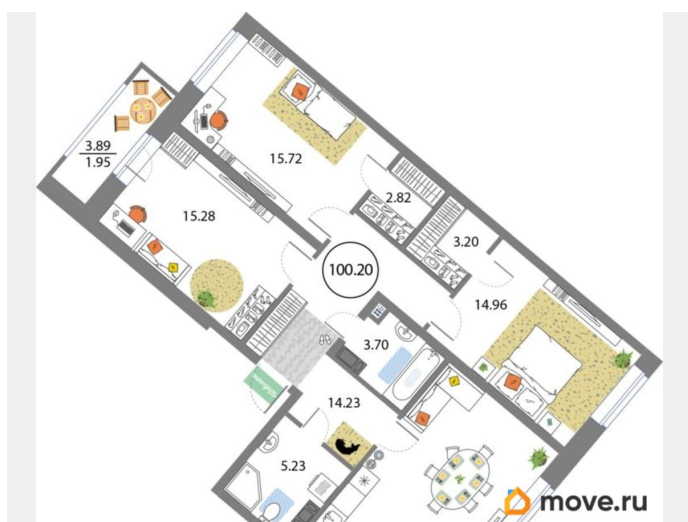

2.75 м

Общая площадь

100.2 м²

Этаж

8/12

Детали объекта

Тип сделки

Продам

Продаётся 4-комнатная квартира в сданном доме (Дом 54 (Корпус 2)), срок сдачи: III-кв. 2022, общей площадью 100.2 кв.м., на 8 этаже. О квартале В 2020-м году мы запускаем новый проект - жилой квартал Modum, который выведет ваши представления о комфорте на новый уровень. Вдохновляясь легендарным советским архитектором Андреем Бурувым, мы соединили практичность постконструктивизма и красоту античной эстетики. Разнообразные планировки квартир обладают всеми преимуществами бизнес-класса и удовлетворяют даже самый притязательный вкус. Только представьте - вы возвращаетесь домой, проходя через мраморное лобби, поднимаетесь в квартиру с огромными панорамными окнами, высокими потолками, просторными комнатами и личным кабинетом. Что вы захотите сделать дальше? Может быть, поплавать в бассейне и погреться в сауне? Погулять с ребенком на детской площадке, спроектированной лучшими дизайнерами? А может, проехать по велодорожке через парк? Выбор только за вами! Modum будет находиться в Приморском районе. С одной стороны, близость Юнтоловского заказника обеспечит его жителям свежий воздух и тишину, а с другой - удобное расположение позволит быстро добраться в любую точку Санкт-Петербурга.