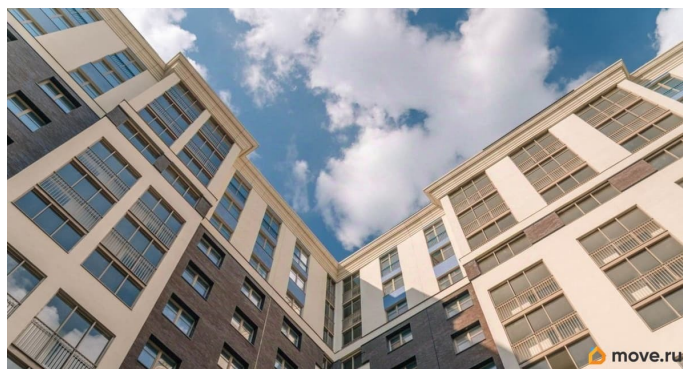

Продаётся 4-комнатная квартира в сданном доме (Дом 54 (Корпус 2)), срок сдачи: III-кв. 2022, общей площадью 100.2 кв.м., на 8 этаже. О квартале В 2020-м году мы запускаем новый проект - жилой квартал Modum, который выведет ваши представления о комфорте на новый уровень. Вдохновляясь легендарным советским архитектором Андреем Бурувым, мы соединили практичность постконструктивизма и красоту античной эстетики. Разнообразные планировки квартир обладают всеми преимуществами бизнес-класса и удовлетворяют даже самый притязательный вкус. Только представьте - вы возвращаетесь домой, проходя через мраморное лобби, поднимаетесь в квартиру с огромными панорамными окнами, высокими потолками, просторными комнатами и личным кабинетом. Что вы захотите сделать дальше? Может быть, поплавать в бассейне и погреться в сауне? Погулять с ребенком на детской площадке, спроектированной лучшими дизайнерами? А может, проехать по велодорожке через парк? Выбор только за вами! Modum будет находиться в Приморском районе. С одной стороны, близость Юнтоловского заказника обеспечит его жителям свежий воздух и тишину, а с другой - удобное расположение позволит быстро добраться в любую точку Санкт-Петербурга.