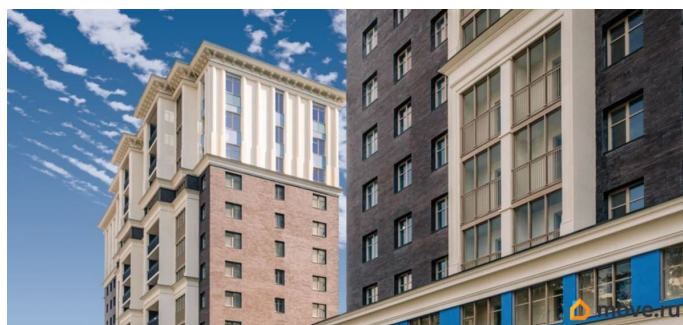

Продаётся 4-комнатная квартира в сданном доме (Дом 54 (Корпус 2)), срок сдачи: III-кв. 2022, общей площадью 100.2 кв.м., на 8 этаже. О квартале В 2020-м году мы запускаем новый проект - жилой квартал Modum, который выведет ваши представления о комфорте на новый уровень. Вдохновляясь легендарным советским архитектором Андреем Бурувым, мы соединили практичность постконструктивизма и красоту античной эстетики. Разнообразные планировки квартир обладают всеми преимуществами бизнес-класса и удовлетворяют даже самый притязательный вкус. Только представьте - вы возвращаетесь домой, проходя через мраморное лобби, поднимаетесь в квартиру с огромными панорамными окнами, высокими потолками, просторными комнатами и личным кабинетом. Что вы захотите сделать дальше? Может быть, поплавать в бассейне и погреться в сауне? Погулять с ребенком на детской площадке, спроектированной лучшими дизайнерами? А может, проехать по велодорожке через парк? Выбор только за вами! Modum будет находиться в Приморском районе. С одной стороны, близость Юнтоловского заказника обеспечит его жителям свежий воздух и тишину, а с другой - удобное расположение позволит быстро добраться в любую точку Санкт-Петербурга.