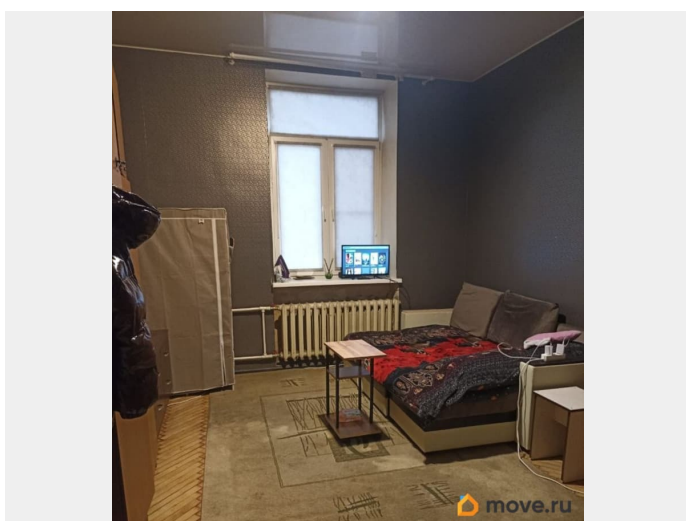

## Описание

Продаётся 4-х комнатная просторная коммунальная квартира на 1 этаже в сталинском доме 1952 года постройки. Высокие потолки 3.3м. Квартира находится на берегу Комсомольского канала, до ж. д. вокзала 5 мин. Развитая инфраструктура:магазины, аптеки, детсад, гимназия и новая школа с двумя бассейнами в шаговой доступности.Все комнаты отдельные. Требуется ремонт.Дом тёплый, с толстыми стенами, слышимость соседей нулевая,что не идёт в сравнение с новостройками. Квартира угловая, идеально подойдёт для большой семьи с детьми, или под коммерческую недвижимость.