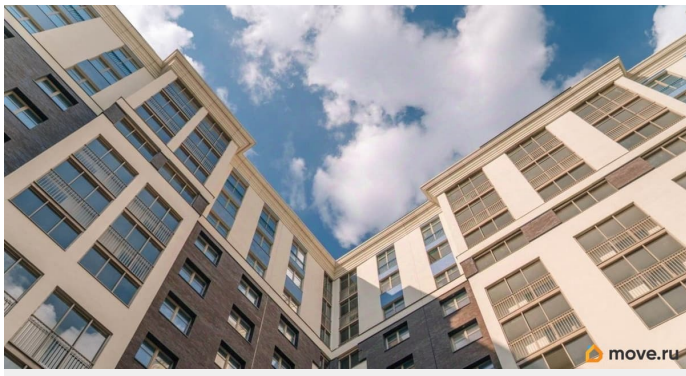

## Описание

<https://spb.move.ru/objects/9286590394>

**Отдел продаж, Бесплатная  
консультация**

**79802574596**

для заметок

Продаётся 4-комнатная квартира в сданном доме (Дом 54 (Корпус 2)), срок сдачи: III-кв. 2022, общей площадью 100.92 кв.м., на 6 этаже. О квартале В 2020-м году мы запускаем новый проект - жилой квартал Modum, который выведет ваши представления о комфорте на новый уровень. Вдохновляясь легендарным советским архитектором Андреем Бурувым, мы соединили практичность постконструктивизма и красоту античной эстетики. Разнообразные планировки квартир обладают всеми преимуществами бизнес-класса и удовлетворяют даже самый притязательный вкус. Только представьте - вы возвращаетесь домой, проходя через мраморное лобби, поднимаетесь в квартиру с огромными панорамными окнами, высокими потолками, просторными комнатами и личным кабинетом. Что вы захотите сделать дальше? Может быть, поплавать в бассейне и погреться в сауне? Погулять с ребенком на детской площадке, спроектированной лучшими дизайнерами? А может, проехать по велодорожке через парк? Выбор только за вами! Modum будет находиться в Приморском районе. С одной стороны, близость Юнтоловского заказника обеспечит его жителям свежий воздух и тишину, а с другой - удобное расположение позволит быстро добраться в любую точку Санкт-Петербурга.