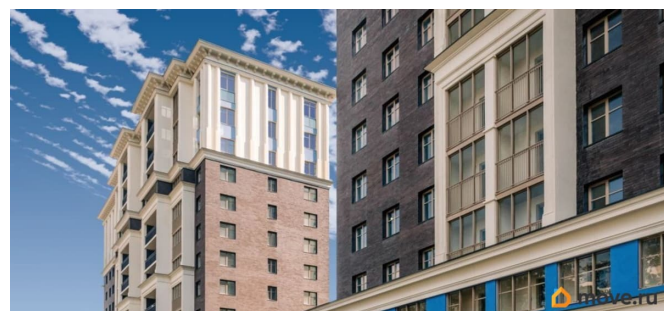

## Описание

<https://spb.move.ru/objects/9286590394>

**Отдел продаж, Бесплатная  
консультация**

**79802574596**

для заметок

Продаётся 4-комнатная квартира в сданном доме (Дом 54 (Корпус 2)), срок сдачи: III-кв. 2022, общей площадью 100.92 кв.м., на 6 этаже. О квартале В 2020-м году мы запускаем новый проект - жилой квартал Modum, который выведет ваши представления о комфорте на новый уровень. Вдохновляясь легендарным советским архитектором Андреем Бурувым, мы соединили практичность постконструктивизма и красоту античной эстетики. Разнообразные планировки квартир обладают всеми преимуществами бизнес-класса и удовлетворяют даже самый притязательный вкус. Только представьте - вы возвращаетесь домой, проходя через мраморное лобби, поднимаетесь в квартиру с огромными панорамными окнами, высокими потолками, просторными комнатами и личным кабинетом. Что вы захотите сделать дальше? Может быть, поплавать в бассейне и погреться в сауне? Погулять с ребенком на детской площадке, спроектированной лучшими дизайнерами? А может, проехать по велодорожке через парк? Выбор только за вами! Modum будет находиться в Приморском районе. С одной стороны, близость Юнтоловского заказника обеспечит его жителям свежий воздух и тишину, а с другой - удобное расположение позволит быстро добраться в любую точку Санкт-Петербурга.