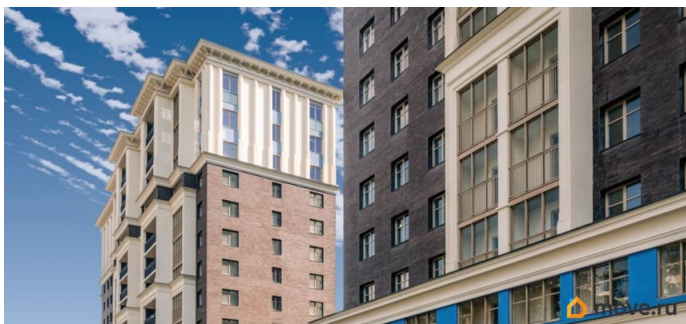

## Описание

<https://spb.move.ru/objects/9286590394>

**Отдел продаж, Бесплатная  
консультация**

**79802574596**

для заметок

Продаётся 4-комнатная квартира в сданном доме (Дом 54 (Корпус 2)), срок сдачи: III-кв. 2022, общей площадью 100.92 кв.м., на 6 этаже. О квартале В 2020-м году мы запускаем новый проект - жилой квартал Modum, который выведет ваши представления о комфорте на новый уровень. Вдохновляясь легендарным советским архитектором Андреем Бурувым, мы соединили практичность постконструктивизма и красоту античной эстетики. Разнообразные планировки квартир обладают всеми преимуществами бизнес-класса и удовлетворяют даже самый притязательный вкус. Только представьте - вы возвращаетесь домой, проходя через мраморное лобби, поднимаетесь в квартиру с огромными панорамными окнами, высокими потолками, просторными комнатами и личным кабинетом. Что вы захотите сделать дальше? Может быть, поплавать в бассейне и погреться в сауне? Погулять с ребенком на детской площадке, спроектированной лучшими дизайнерами? А может, проехать по велодорожке через парк? Выбор только за вами! Modum будет находиться в Приморском районе. С одной стороны, близость Юнтоловского заказника обеспечит его жителям свежий воздух и тишину, а с другой - удобное расположение позволит быстро добраться в любую точку Санкт-Петербурга.