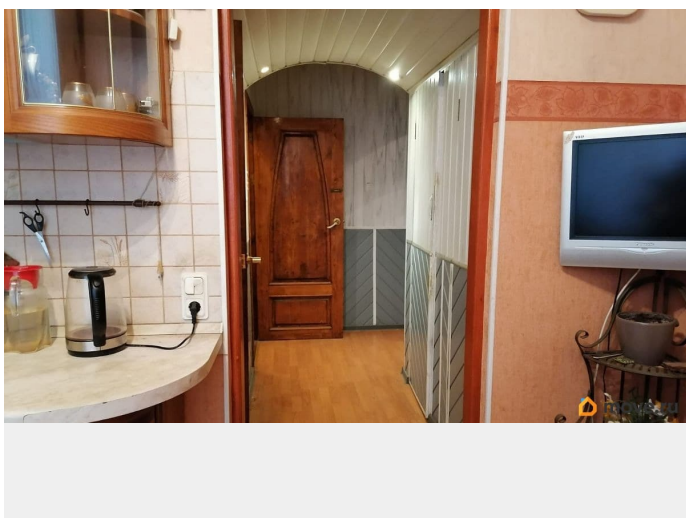

Описание

Вашему вниманию предлагается светлая четырехкомнатная квартира в самом центре города Колпино с красивым видом на Комсомольский канал. Дом 1952 года постройки, перекрытия железобетонные. Район с развитой инфраструктурой, школы, детские сады, множество торговых центров. До ж/д вокзала и автобусного кольца 2 минуты пешком, до Московского вокзала 35 минут на электричке, до жд. ст. Обухово 15 минут. Хорошие соседи. Два взрослых собственника. Собственность более пяти лет. Возможен обмен на одно- двухкомнатную квартиру в Санкт-Петербурге или на дом в Псковской области(у озера) . Разумный торг уместен. Рассматриваем различные виды обмена и все формы оплаты.