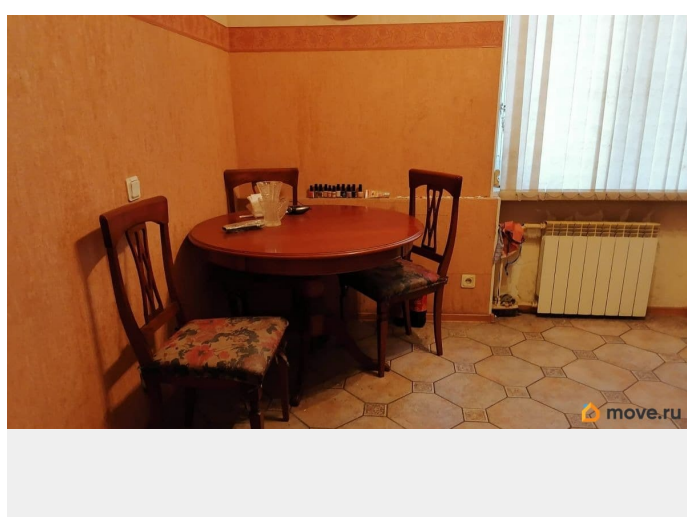

Описание

Вашему вниманию предлагается светлая четырехкомнатная квартира в самом центре города Колпино с красивым видом на Комсомольский канал. Дом 1952 года постройки, перекрытия железобетонные. Район с развитой инфраструктурой, школы, детские сады, множество торговых центров. До ж/д вокзала и автобусного кольца 2 минуты пешком, до Московского вокзала 35 минут на электричке, до жд. ст. Обухово 15 минут. Хорошие соседи. Два взрослых собственника. Собственность более пяти лет. Возможен обмен на одно- двухкомнатную квартиру в Санкт-Петербурге или на дом в Псковской области(у озера) . Разумный торг уместен. Рассматриваем различные виды обмена и все формы оплаты.