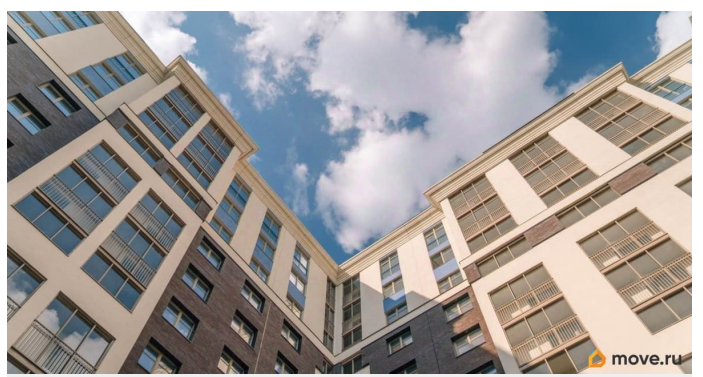

## Описание

для заметок

Продаётся 4-комнатная квартира в сданном доме (Дом 54 (Корпус 2)), срок сдачи: III-кв. 2022, общей площадью 101.52 кв.м., на 9 этаже. О квартале В 2020-м году мы запускаем новый проект - жилой квартал Modum, который выведет ваши представления о комфорте на новый уровень. Вдохновляясь легендарным советским архитектором Андреем Бурувым, мы соединили практичность постконструктивизма и красоту античной эстетики. Разнообразные планировки квартир обладают всеми преимуществами бизнес-класса и удовлетворяют даже самый притязательный вкус. Только представьте - вы возвращаетесь домой, проходя через мраморное лобби, поднимаетесь в квартиру с огромными панорамными окнами, высокими потолками, просторными комнатами и личным кабинетом. Что вы захотите сделать дальше? Может быть, поплавать в бассейне и погреться в сауне? Погулять с ребенком на детской площадке, спроектированной лучшими дизайнерами? А может, проехать по велодорожке через парк? Выбор только за вами! Modum будет находиться в Приморском районе. С одной стороны, близость Юнтоловского заказника обеспечит его жителям свежий воздух и тишину, а с другой - удобное расположение позволит быстро добраться в любую точку Санкт-Петербурга.