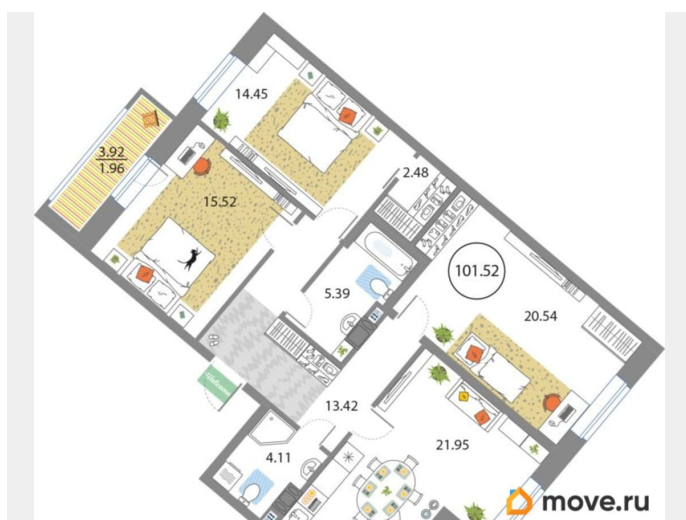

Продаётся 4-комнатная квартира в сданном доме (Дом 54 (Корпус 2)), срок сдачи: III-кв. 2022, общей площадью 101.52 кв.м., на 9 этаже. О квартале В 2020-м году мы запускаем новый проект - жилой квартал Modum, который выведет ваши представления о комфорте на новый уровень. Вдохновляясь легендарным советским архитектором Андреем Бурувым, мы соединили практичность постконструктивизма и красоту античной эстетики. Разнообразные планировки квартир обладают всеми преимуществами бизнес-класса и удовлетворяют даже самый притязательный вкус. Только представьте - вы возвращаетесь домой, проходя через мраморное лобби, поднимаетесь в квартиру с огромными панорамными окнами, высокими потолками, просторными комнатами и личным кабинетом. Что вы захотите сделать дальше? Может быть, поплавать в бассейне и погреться в сауне? Погулять с ребенком на детской площадке, спроектированной лучшими дизайнерами? А может, проехать по велодорожке через парк? Выбор только за вами! Modum будет находиться в Приморском районе. С одной стороны, близость Юнтоловского заказника обеспечит его жителям свежий воздух и тишину, а с другой - удобное расположение позволит быстро добраться в любую точку Санкт-Петербурга.