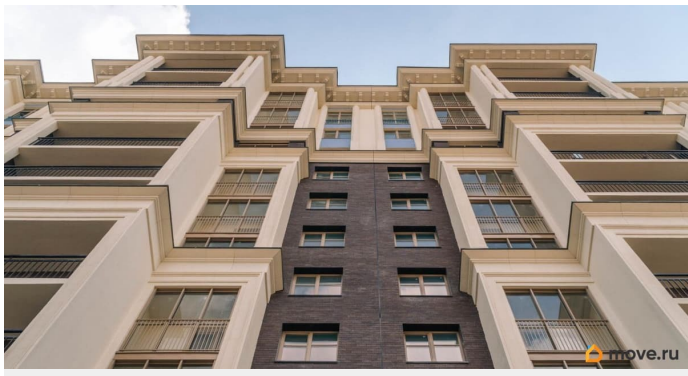

## Описание

для заметок

Продаётся 4-комнатная квартира в сданном доме (Дом 54 (Корпус 2)), срок сдачи: III-кв. 2022, общей площадью 101.52 кв.м., на 9 этаже. О квартале В 2020-м году мы запускаем новый проект - жилой квартал Modum, который выведет ваши представления о комфорте на новый уровень. Вдохновляясь легендарным советским архитектором Андреем Бурувым, мы соединили практичность постконструктивизма и красоту античной эстетики. Разнообразные планировки квартир обладают всеми преимуществами бизнес-класса и удовлетворяют даже самый притязательный вкус. Только представьте - вы возвращаетесь домой, проходя через мраморное лобби, поднимаетесь в квартиру с огромными панорамными окнами, высокими потолками, просторными комнатами и личным кабинетом. Что вы захотите сделать дальше? Может быть, поплавать в бассейне и погреться в сауне? Погулять с ребенком на детской площадке, спроектированной лучшими дизайнерами? А может, проехать по велодорожке через парк? Выбор только за вами! Modum будет находиться в Приморском районе. С одной стороны, близость Юнтоловского заказника обеспечит его жителям свежий воздух и тишину, а с другой - удобное расположение позволит быстро добраться в любую точку Санкт-Петербурга.