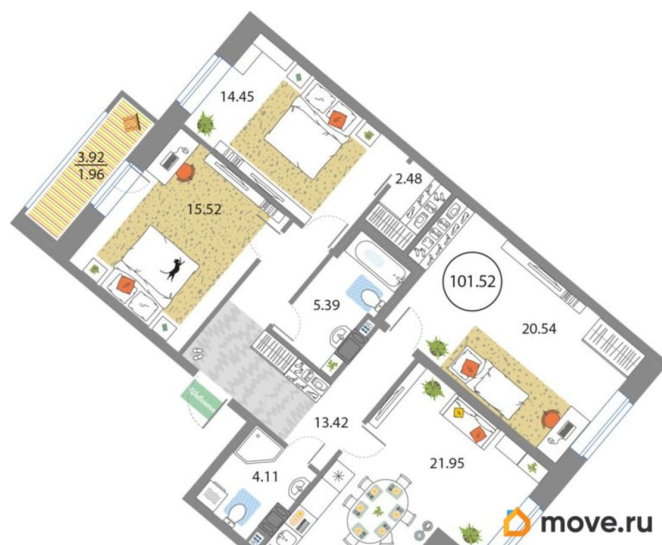

🕒 Создано: 13.11.2025 в 14:45

🔄 Обновлено: 03.04.2026 в 20:57

**Отдел продаж, Бесплатная
консультация**

79802574596

Санкт-Петербург, проспект

Авиаконструкторов, 54

30 750 175 ₺

Санкт-Петербург, проспект Авиаконструкторов, 54

Округ

[СПБ, Приморский район](#)

Улица

[проспект Авиаконструкторов](#)

Квартира

Количество комнат

4

Высота потолков

2.75 м

Общая площадь

101.52 м²

Этаж

9/12

Детали объекта

Тип сделки

Продам

Раздел

[Квартиры](#)

Квартира в новостройке

да

Год сдачи

3 квартал 2022 г.

Описание

для заметок