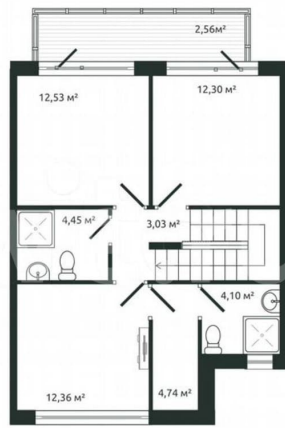

без отделки

Квартира в новостройке

да

Описание

Урбан-вилла № 42.211 общей площадью 103,48 кв.м. в «Моменты Репино», участок 314 кв.м. Новый уникальный загородный проект «Моменты. Репино» в 10 минутах от поселка Репино. Проектом предусмотрена реализация трех очередей строительства на 704 урбан-виллы. В первой очереди будет

103,48 m²