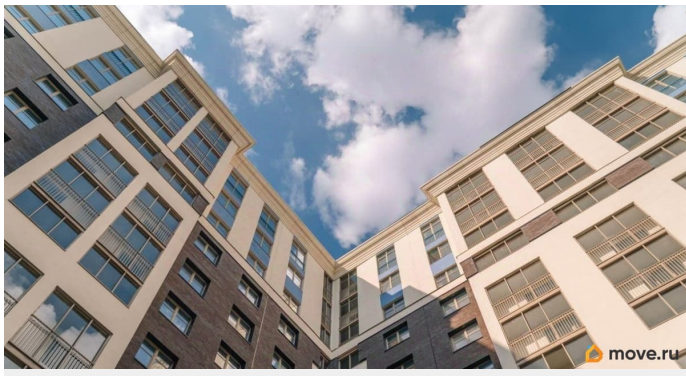

для заметок

Продаётся 4-комнатная квартира в сданном доме (Дом 54 (Корпус 2)), срок сдачи: III-кв. 2022, общей площадью 103.93 кв.м., на 4 этаже. О квартале В 2020-м году мы запускаем новый проект - жилой квартал Modum, который выведет ваши представления о комфорте на новый уровень. Вдохновляясь легендарным советским архитектором Андреем Бурувым, мы соединили практичность постконструктивизма и красоту античной эстетики. Разнообразные планировки квартир обладают всеми преимуществами бизнес-класса и удовлетворяют даже самый притязательный вкус. Только представьте - вы возвращаетесь домой, проходя через мраморное лобби, поднимаетесь в квартиру с огромными панорамными окнами, высокими потолками, просторными комнатами и личным кабинетом. Что вы захотите сделать дальше? Может быть, поплавать в бассейне и погреться в сауне? Погулять с ребенком на детской площадке, спроектированной лучшими дизайнерами? А может, проехать по велодорожке через парк? Выбор только за вами! Modum будет находиться в Приморском районе. С одной стороны, близость Юнтоловского заказника обеспечит его жителям свежий воздух и тишину, а с другой - удобное расположение позволит быстро добраться в любую точку Санкт-Петербурга.