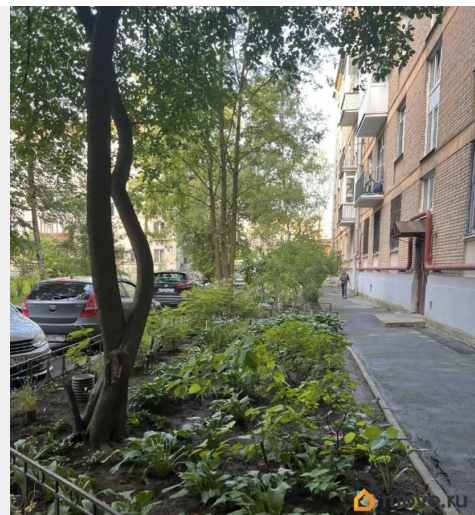

## Описание

Собственник. Просторная двусторонняя квартира в кирпичном в шаговой доступности до метро. Сталинский дом 1959 гп. Тихий, уютный двор. Всегда есть, где припарковаться. Потолки 3м. Вода, отопление, электрика - все новое. Окна триплекс, на две стороны. Развитая инфраструктура: в шаговой доступности школы, детские сады, ВУЗы, колледжи, множество магазинов, кафе, ресторанов спортивные комплексы с бассейнами. Для прогулок - парк Авиаторов и Парк Победы. Транспортная доступность - оптимальная. Выезд на Московский пр и ЗСД. Соседи адекватные, тихие. Агентов прошу не беспокоить.