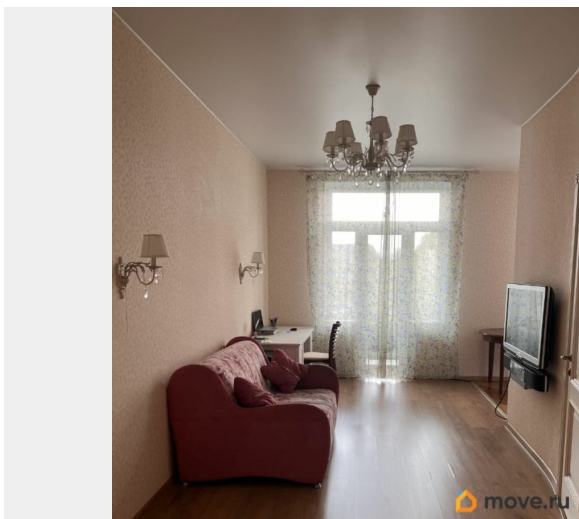

## Описание

Собственник. Просторная двусторонняя квартира в кирпичном в шаговой доступности до метро. Сталинский дом 1959 гп. Тихий, уютный двор. Всегда есть, где припарковаться. Потолки 3м. Вода, отопление, электрика - все новое. Окна триплекс, на две стороны. Развитая инфраструктура: в шаговой доступности школы, детские сады, ВУЗы, колледжи, множество магазинов, кафе, ресторанов спортивные комплексы с бассейнами. Для прогулок - парк Авиаторов и Парк Победы. Транспортная доступность - оптимальная. Выезд на Московский пр и ЗСД. Соседи адекватные, тихие. Агентов прошу не беспокоить.