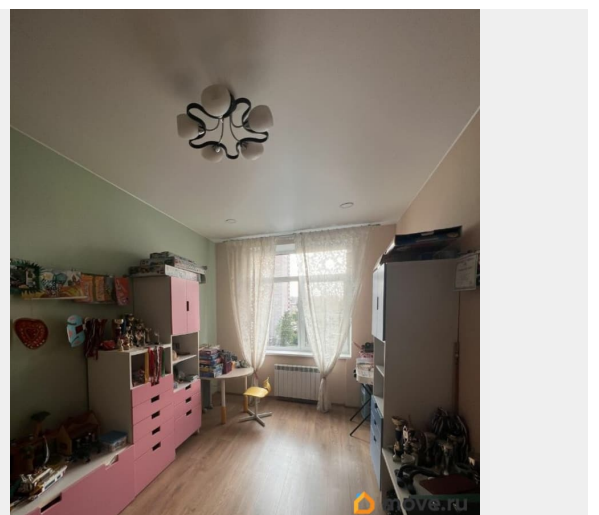

## Описание

Собственник. Просторная двусторонняя квартира в кирпичном в шаговой доступности до метро. Сталинский дом 1959 гп. Тихий, уютный двор. Всегда есть, где припарковаться. Потолки 3м. Вода, отопление, электрика - все новое. Окна триплекс, на две стороны. Развитая инфраструктура: в шаговой доступности школы, детские сады, ВУЗы, колледжи, множество магазинов, кафе, ресторанов спортивные комплексы с бассейнами. Для прогулок - парк Авиаторов и Парк Победы. Транспортная доступность - оптимальная. Выезд на Московский пр и ЗСД. Соседи адекватные, тихие. Агентов прошу не беспокоить.