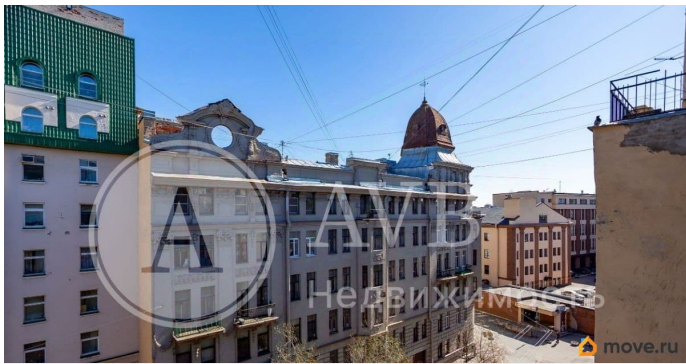

## Описание

Квартира расположена в шаговой доступности от Иоанновского ставропигиального женского монастыря — одного из самых умиротворяющих мест в центре Петербурга. Тишина на набережной Карповки, ухоженные монастырские сады, отражение куполов в воде. И при этом — всего в 7 минутах от метро «Петроградская» пешком. Вы на Петроградской стороне, но в стороне от туристического потока — идеальный баланс для жизни. «Чкаловская» — 15 минут пешком. Квартира без ремонта — белый лист для вашего проекта. Потенциал роста — локация у монастыря и воды только дорожает!!! 3 собственника, у каждого срок владения более 5 лет. 4-комнатная квартира. Общая площадь: 108.4 м?. Жилая площадь: 76.3 м?. Хорошая планировка с изолированными комнатами: 25.4 м? 16.8 м? 18.4 м? 15.7 м? Дружные соседи, есть общий чат жильцов. В 2026 году запланирован ремонт фасада. Номер объекта: #1/536999/24310