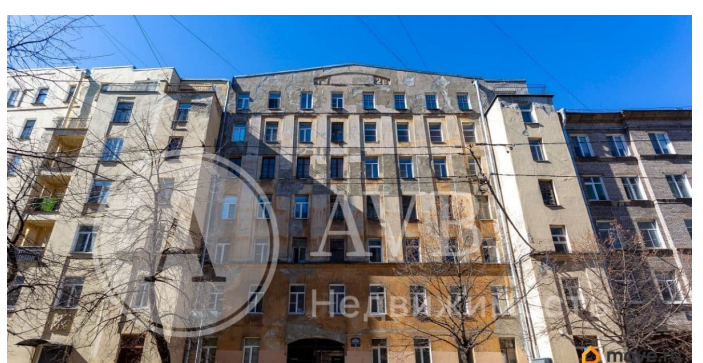

А АВВ
Недвижимость

Комнат
4

Этаж
6/7

Жилая площадь
76,3 м²

Общая площадь
108,4 м²

Санкт-Петербург,
улица Всеволода Вишневского, 16

12,5 15,7 18,4 16,8 25,4 11,5 6,9 1,2