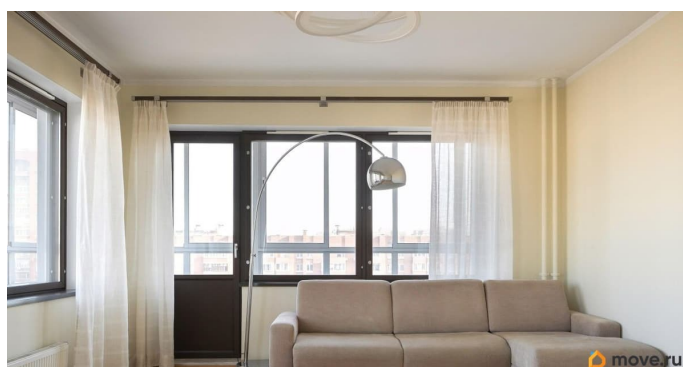

торговые центры. Дом находится в окружении парковых зон: Сосновка, Удельный, парк Лесотехнической академии. До станции метро площадь Мужества 17 минут пешком. Юридически чистый объект и безопасная сделка. Квартира в прямой продаже. Один взрослый собственник с момента постройки дома. Личное участие в сделке, вся сумма в договоре. Отсутствуют обременения.