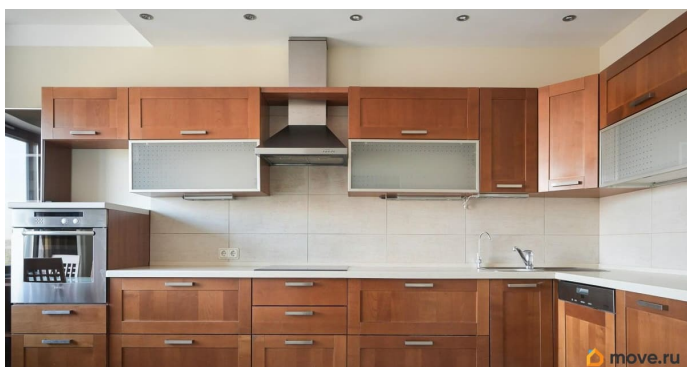

торговые центры. Дом находится в окружении парковых зон: Сосновка, Удельный, парк Лесотехнической академии. До станции метро площадь Мужества 17 минут пешком. Юридически чистый объект и безопасная сделка. Квартира в прямой продаже. Один взрослый собственник с момента постройки дома. Личное участие в сделке, вся сумма в договоре. Отсутствуют обременения.