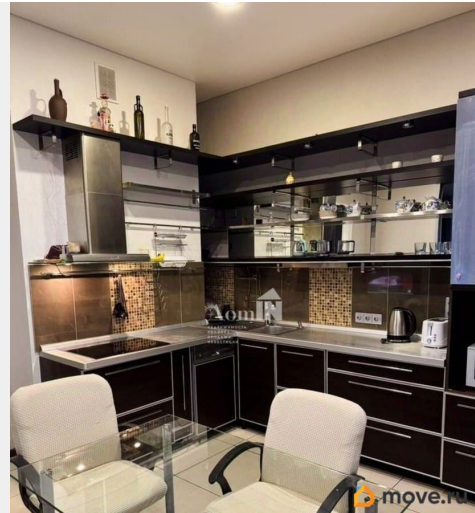

Санкт-Петербург,
проспект Ветеранов, 130

domIN estate
НЕДВИЖИМОСТЬ.
ПОКУПКА.
ПРОДАЖА.
ИНВЕСТИЦИИ.

Комнат
4

Этаж
16/16

Жилая площадь
55,4 м²

Общая площадь
118,3 м²