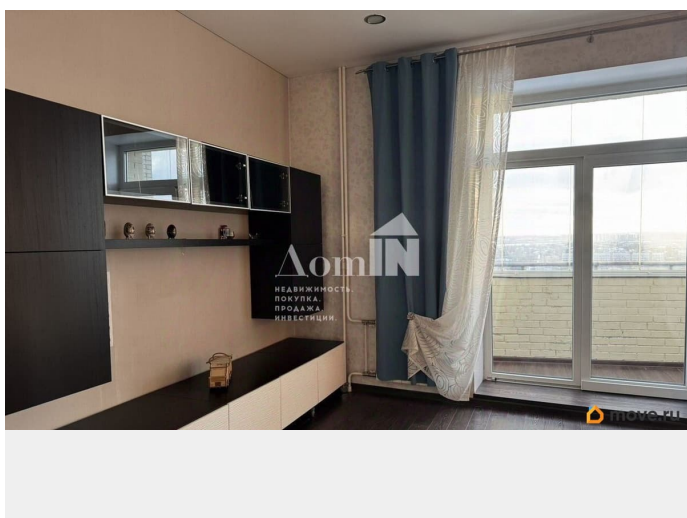

[СПБ, Красносельский район](#)

Улица

[проспект Ветеранов](#)

Квартира

Количество комнат

4

Жилая площадь

72.2 м²

Описание

Арт. 134157722 Редкое предложение - видовая трехсторонняя квартира! Обзор города с высоты птичьего полета) Три балкона, три стороны света! Просторная квартира состоит из четырех комнат, просторного холла, двух санузлов. Квартира наполнена светом, просторна, совмещает комфорт и функциональность. Новому собственнику остаются: стиральная и посудомоечная машины, водонагреватель. Высота потолков 3,1 м. Детская и спортивная площадки в закрытом дворе, парковка во дворе за шлагбаумом. Вокруг много зеленых зон, развитая спортивная инфраструктура. Рядом ТРК «Жемчужная плаза», ТРК «Ульянка». До Када несколько километров, удобный выезд на ЗСД, Пулковое. Квартира продается без обременений, 2 взрослых собственника. В собственности более 10 лет. Быстрый выход на сделку. Подходит под ипотеку.