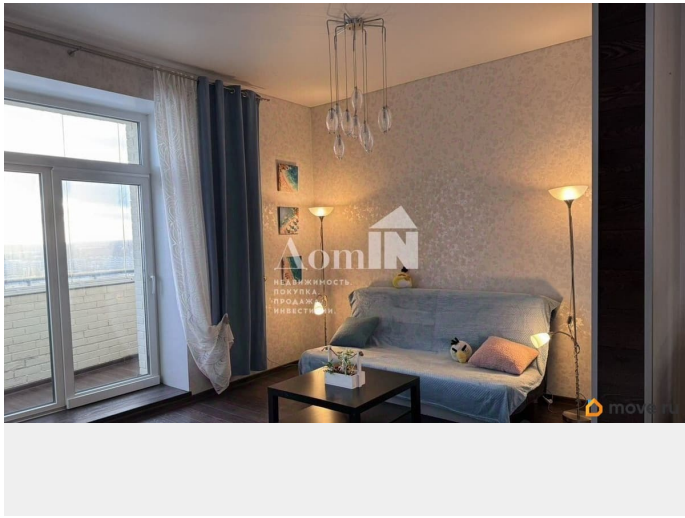

Санкт-Петербург,
проспект Ветеранов, 130

domIN estate
НЕДВИЖИМОСТЬ.
ПОКУПКА.
ПРОДАЖА.
ИНВЕСТИЦИИ.

Комнат
4

Этаж
16/16

Жилая площадь
55,4 м²

Общая площадь
118,3 м²