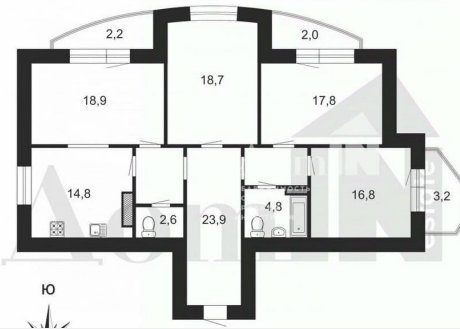

Площадь кухни

14.8 м²

Общая площадь

118.3 м²

Этаж

16/16

Детали объекта

Тип сделки

Описание

Арт. 134157722 Редкое предложение - видовая трехсторонняя квартира! Обзор города с высоты птичьего полета) Три балкона, три стороны света! Просторная квартира состоит из четырех комнат, просторного холла, двух санузлов. Квартира наполнена светом, просторна, совмещает комфорт и функциональность. Новому собственнику остаются: стиральная и посудомоечная машины, водонагреватель. Высота потолков 3,1 м. Детская и спортивная площадки в закрытом дворе, парковка во дворе за шлагбаумом. Вокруг много зеленых зон, развитая спортивная инфраструктура. Рядом ТРК «Жемчужная плаза», ТРК «Ульянка». До Када несколько километров, удобный выезд на ЗСД, Пулковое. Квартира продается без обременений, 2 взрослых собственника. В собственности более 10 лет. Быстрый выход на сделку. Подходит под ипотеку.

Санкт-Петербург,
проспект Ветеранов, 130

domIN estate
НЕДВИЖИМОСТЬ.
ПОКУПКА.
ПРОДАЖА.
ИНВЕСТИЦИИ.

Комнат
4

Этаж
16/16

Жилая площадь
55,4 м²

Общая площадь
118,3 м²

Move.ru - вся недвижимость России