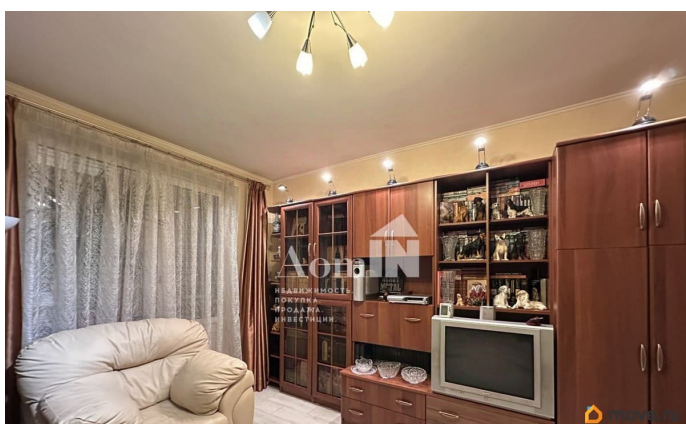

гарантируем безопасную сделку и юридическую поддержку нашим Клиентам. Поможем одобрить ипотеку с сниженной ставкой.

domIN
real estate

НЕДВИЖИМОСТЬ.
ПОКУПКА.
ПРОДАЖА.
ИНВЕСТИЦИИ.

Комнат
4

Этаж
19/24

Жилая площадь
71,8 м²

Общая площадь
118,8 м²