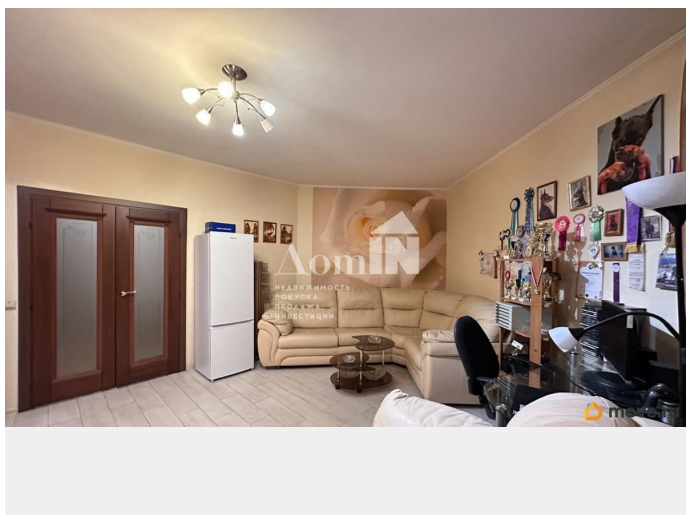

гарантируем безопасную сделку и юридическую поддержку нашим Клиентам. Поможем одобрить ипотеку с сниженной ставкой.

domIN
real estate

НЕДВИЖИМОСТЬ.
ПОКУПКА.
ПРОДАЖА.
ИНВЕСТИЦИИ.

Комнат
4

Этаж
19/24

Жилая площадь
71,8 м²

Общая площадь
118,8 м²