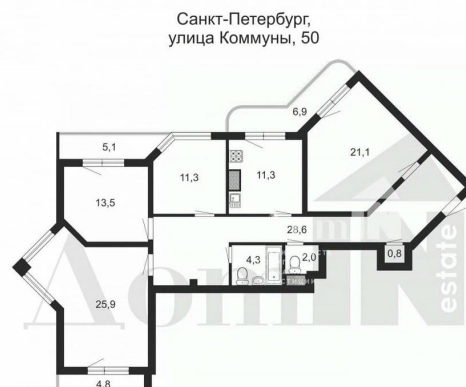

гарантируем безопасную сделку и юридическую поддержку нашим Клиентам. Поможем одобрить ипотеку с сниженной ставкой.

domIN
real estate

НЕДВИЖИМОСТЬ.
ПОКУПКА.
ПРОДАЖА.
ИНВЕСТИЦИИ.

Комнат
4

Этаж
19/24

Жилая площадь
71,8 м²

Общая площадь
118,8 м²