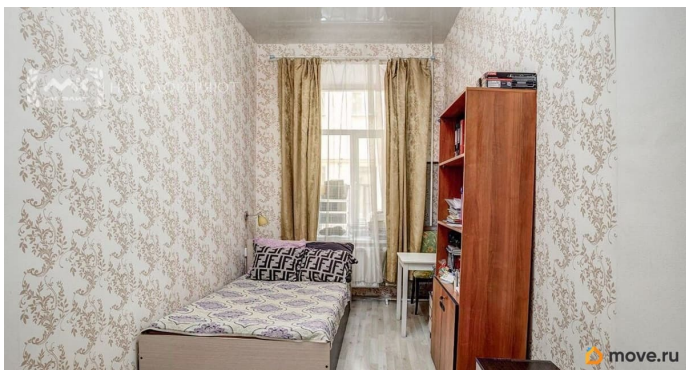

Арт. 105352450 Предлагаем квартиру в самом центре на Литейном! Квартира подходит для воплощения любых идей: сдача в аренду, апартаменты, офис и т. д. Возможно использование для коммерческих целей! Просторная 4-комнатная квартира на 1 этаже, окна во двор, очень тихо и спокойно. Высокие потолки 3,7 метра, возможна любая перепланировка! В парадной нет коммунальных квартир, жильцы дома интеллигентные. Вход в парадную с Литейного проспекта, также есть вход со двора (черный вход). Сделка легкая и быстрая, нет обременений. Доходный дом Императорского человеколюбивого общества в неорусском стиле. Дом с исторической ценностью, в нем проживали многие известные личности. Фасад дома отреставрированный, светлая и чистая парадная с лепниной. В шаговой доступности музеи, театры, сады. Данная локация обеспечит насыщенную жизнь. Пешком можно прогуляться вдоль Фонтанки, до метро Чернышевская 9 минут. Звоните, чтобы увидеть этот объект своими глазами — такие предложения на рынке появляются не часто.