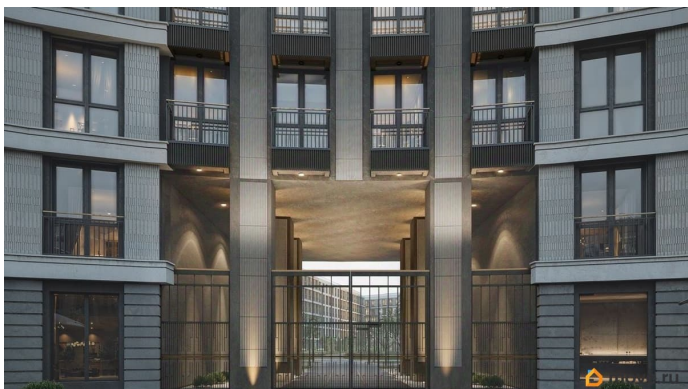

Просторная квартира в престижной локации — ул. Профессора Попова, 38, между набережной Карповки и исторической застройкой Петроградской стороны. Из окон открываются виды на Иоанновский монастырь и реку Карповку. В пешей доступности метро «Петроградская», «Чкаловская» и «Чёрная речка». Высота потолков 3 м, панорамное остекление, эксклюзивная планировка. Квартира передается без отделки, что позволяет реализовать индивидуальный дизайн-проект. Монолитно-кирпичный дом клубного формата, 6-этажная периметральная застройка с полузакрытым двором и парадными курдонёрами. Подземный паркинг с прямым доступом из жилых этажей. Благоустроенная набережная с собственным причалом, озеленённые пространства для отдыха. Рядом ведущие вузы, школы, парки и рестораны. Удобный выезд на ЗСД.