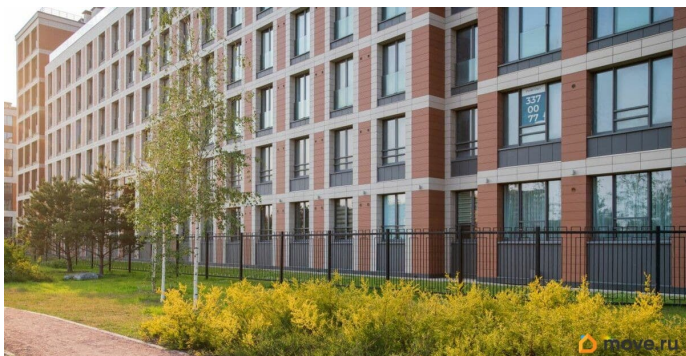

Год сдачи

4 квартал 2019 г.

Покупка в ипотеку

да

возможна ипотека

Описание

Продается уютная, семейная 4-комнатная квартира в жилом комплексе «Петровский Квартал на воде» в историческом Петроградском районе. До метро можно добраться пешком всего за 20 минут. Удобная, классическая планировка, кухня 15.59 м?, просторная прихожая 25.29 м?. Общая площадь квартиры - 127.5 м?, жилая 72.75 м?. Квартира продается с черновой отделкой. Что особенного в ЖК «Петровский Квартал на воде»? • Первая береговая линия Малой Невы персональный выход на набережную • Пешеходный променад с беседками, предусмотрены места для принятия солнечных ванн • Панорамные окна в алюминиевом профиле фирмы Reynaers • Центральная входная группа с зоной ресепшн и охраной — полностью приватная территория • Дом бизнес класса: Потолки 3м, Лифт в паркинг, Сплит лоджии для установки кондиционеров