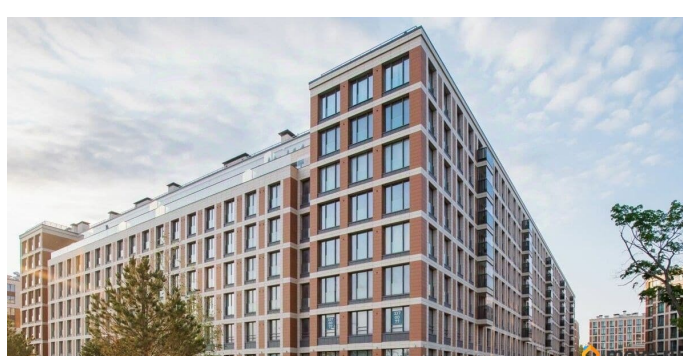

Год сдачи

4 квартал 2019 г.

Покупка в ипотеку

да

возможна ипотека

Описание

Продается уютная, семейная 4-комнатная квартира в жилом комплексе «Петровский Квартал на воде» в историческом Петроградском районе. До метро можно добраться пешком всего за 20 минут. Удобная, классическая планировка, кухня 15.59 м?, просторная прихожая 25.29 м?. Общая площадь квартиры - 127.5 м?, жилая 72.75 м?. Квартира продается с черновой отделкой. Что особенного в ЖК «Петровский Квартал на воде»? • Первая береговая линия Малой Невы персональный выход на набережную • Пешеходный променад с беседками, предусмотрены места для принятия солнечных ванн • Панорамные окна в алюминиевом профиле фирмы Reynaers • Центральная входная группа с зоной ресепшн и охраной — полностью приватная территория • Дом бизнес класса: Потолки 3м, Лифт в паркинг, Сплит лоджии для установки кондиционеров