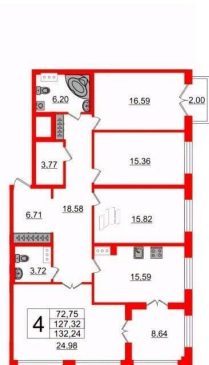

[Петровский переулок](#)

Квартира

Количество комнат

4

Жилая площадь

72.8 м²

Площадь кухни

15.6 м²

Общая площадь

127.5 м²

Этаж

3/8

Детали объекта

Тип сделки

Продам

Раздел

Год сдачи

4 квартал 2019 г.

Покупка в ипотеку

да

возможна ипотека

Описание

Продается уютная, семейная 4-комнатная квартира в жилом комплексе «Петровский Квартал на воде» в историческом Петроградском районе. До метро можно добраться пешком всего за 20 минут. Удобная, классическая планировка, кухня 15.59 м?, просторная прихожая 25.29 м?. Общая площадь квартиры - 127.5 м?, жилая 72.75 м?. Квартира продается с черновой отделкой. Что особенного в ЖК «Петровский Квартал на воде»? • Первая береговая линия Малой Невы персональный выход на набережную • Пешеходный променад с беседками, предусмотрены места для принятия солнечных ванн • Панорамные окна в алюминиевом профиле фирмы Reynaers • Центральная входная группа с зоной ресепшн и охраной — полностью приватная территория • Дом бизнес класса: Потолки 3м, Лифт в паркинг, Сплит лоджии для установки кондиционеров

П Петербургская
Недвижимость

4-комнатная, 127.5м²

-  Кол-во комнат 4
-  Этаж 3 из 8
-  Общая площадь 127.5м²
-  Жилая площадь 72.75м²

 move.ru

Move.ru - вся недвижимость России