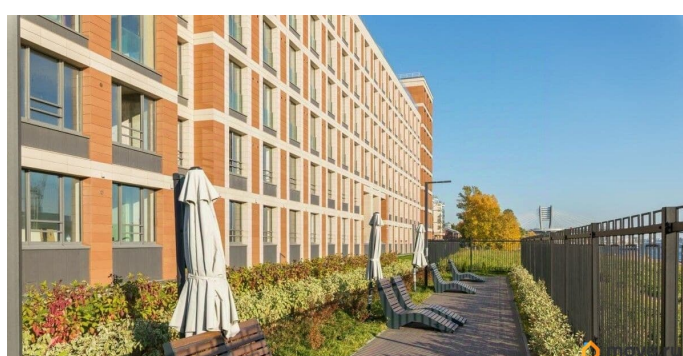

Год сдачи

4 квартал 2019 г.

Покупка в ипотеку

да

возможна ипотека

Описание

Продается уютная, семейная 4-комнатная квартира в жилом комплексе «Петровский Квартал на воде» в историческом Петроградском районе. До метро можно добраться пешком всего за 20 минут. Удобная, классическая планировка, кухня 15.59 м?, просторная прихожая 25.29 м?. Общая площадь квартиры - 127.5 м?, жилая 72.75 м?. Квартира продается с черновой отделкой. Что особенного в ЖК «Петровский Квартал на воде»? • Первая береговая линия Малой Невы персональный выход на набережную • Пешеходный променад с беседками, предусмотрены места для принятия солнечных ванн • Панорамные окна в алюминиевом профиле фирмы Reynaers • Центральная входная группа с зоной ресепшн и охраной — полностью приватная территория • Дом бизнес класса: Потолки 3м, Лифт в паркинг, Сплит лоджии для установки кондиционеров