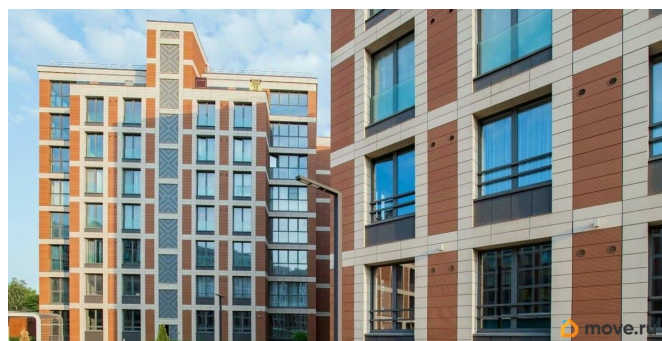

Создано: 25.02.2026 в 16:30

Обновлено: 14.04.2026 в 17:35

**Санкт-Петербург, Петровский проспект,
24к2**

89 000 000 ₹

Санкт-Петербург, Петровский проспект, 24к2

Округ

[СПБ, Петроградский район](#)

Улица

[Петровский переулок](#)

Квартира

Количество комнат

4

Жилая площадь

72.8 м²

Площадь кухни

15.6 м²

Общая площадь

127.5 м²

Этаж

3/8

Детали объекта

Тип сделки

Продам

Раздел

[Квартиры](#)

Тип балкона

балкон и лоджия

Квартира в новостройке

<https://spb.move.ru/objects/9290538442>

**Петербургская Недвижимость,
Петербургская Недвижимость
79819874378**

для заметок