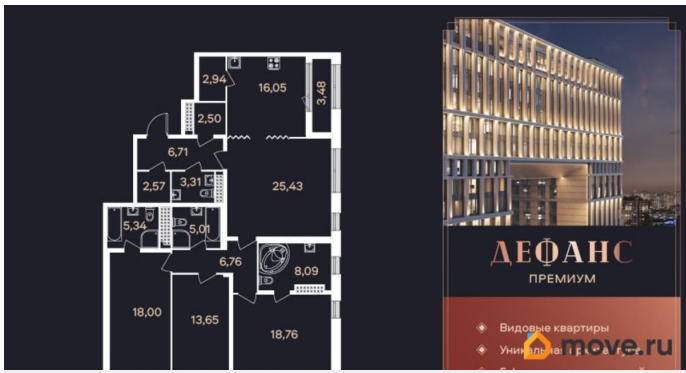

Жилая площадь

75.8 м²

Площадь кухни

16.1 м²

Общая площадь

136.86 м²

Этаж

19/23

Квартира в новостройке

да

Год сдачи

2 квартал 2026 г.

Описание

ЖК «Дефанс Премиум». Строительство завершено. Дом получил заключение о соответствии и готовится к вводу! Это проект авторской архитектуры с уникальными форматами квартир в 10 минутах ходьбы от станции метро «Московская». Дом выполнен в виде двух 23-х этажных арок, основания которых объединены единым внутренним пространством с большой парадной лестницей, променадом и большим фонтанным комплексом с подсветкой. В составе проекта построен большой фитнес-центр с бассейнами и зоной СПА. Часть квартир отделена от остальных жилых этажей специальным техническим этажом — это снимает все ограничения по перепланировке. Для части квартир предусмотрены индивидуальные входные группы и дополнительные лифты премиального немецкого бренда Thyssen Krupp (ТКЕ). Фасады, облицованные испанской керамикой и алюминиевые панорамные окна с энергоэффективными стеклами AGC Energy подчеркивают высокий статус дома. На квартиры ЗПИФ и переуступки семейная ипотека не распространяется!