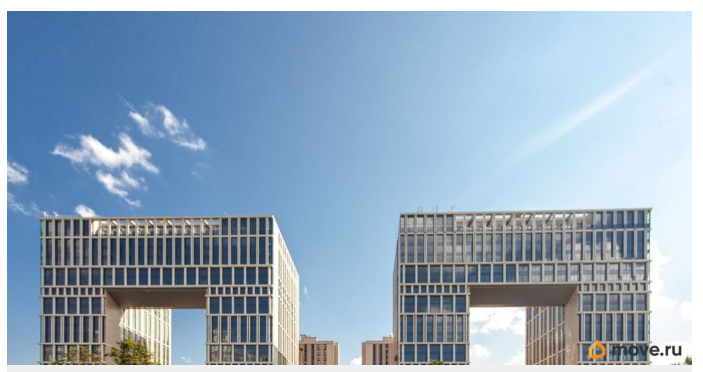

## Описание

ЖК «Дефанс Премиум». Строительство завершено. Дом получил заключение о соответствии и готовится к вводу! Это проект авторской архитектуры с уникальными форматами квартир в 10 минутах ходьбы от станции метро «Московская». Дом выполнен в виде двух 23-х этажных арок, основания которых объединены единым внутренним пространством с большой парадной лестницей, променадом и большим фонтанным комплексом с подсветкой. В составе проекта построен большой фитнес-центр с бассейнами и зоной СПА. Часть квартир отделена от остальных жилых этажей специальным техническим этажом — это снимает все ограничения по перепланировке. Для части квартир предусмотрены индивидуальные входные группы и дополнительные лифты премиального немецкого бренда Thyssen Krupp (ТКЕ). Фасады, облицованные испанской керамикой и алюминиевые панорамные окна с энергоэффективными стеклами AGC Energy подчеркивают высокий статус дома. На квартиры ЗПИФ и переуступки семейная ипотека не распространяется!