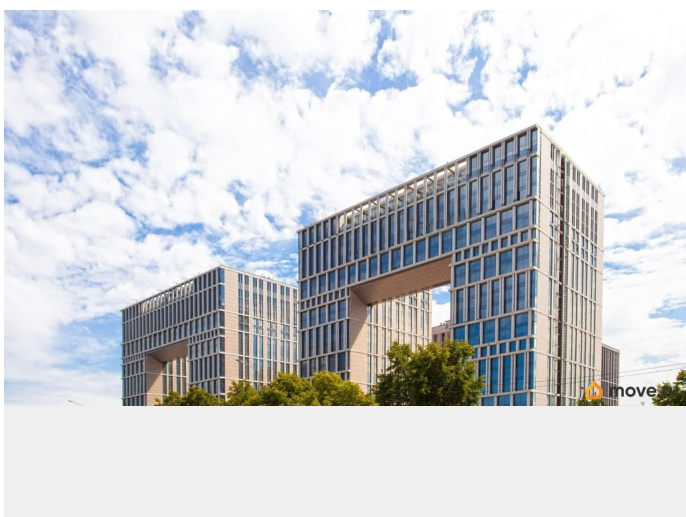

## Описание

ЖК «Дефанс Премиум». Строительство завершено. Дом получил заключение о соответствии и готовится к вводу! Это проект авторской архитектуры с уникальными форматами квартир в 10 минутах ходьбы от станции метро «Московская». Дом выполнен в виде двух 23-х этажных арок, основания которых объединены единым внутренним пространством с большой парадной лестницей, променадом и большим фонтанным комплексом с подсветкой. В составе проекта построен большой фитнес-центр с бассейнами и зоной СПА. Часть квартир отделена от остальных жилых этажей специальным техническим этажом — это снимает все ограничения по перепланировке. Для части квартир предусмотрены индивидуальные входные группы и дополнительные лифты премиального немецкого бренда Thyssen Krupp (ТКЕ). Фасады, облицованные испанской керамикой и алюминиевые панорамные окна с энергоэффективными стеклами AGC Energy подчеркивают высокий статус дома. На квартиры ЗПИФ и переуступки семейная ипотека не распространяется!