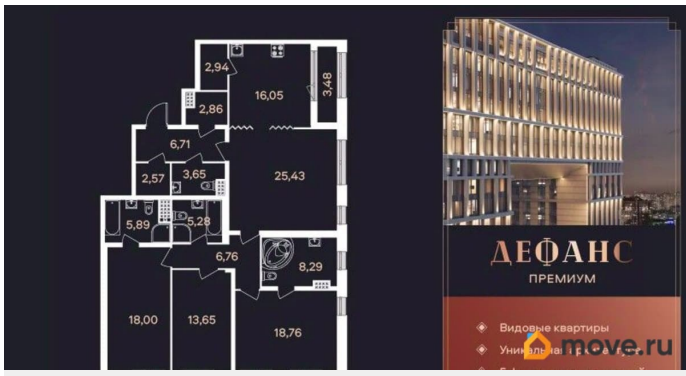

Жилая площадь

75.8 м²

Площадь кухни

16.1 м²

Общая площадь

138.58 м²

Этаж

11/23

Квартира в новостройке

да

Год сдачи

2 квартал 2026 г.

Описание

ЖК «Дефанс Премиум». Строительство завершено. Дом получил заключение о соответствии и готовится к вводу! Это проект авторской архитектуры с уникальными форматами квартир в 10 минутах ходьбы от станции метро «Московская». Дом выполнен в виде двух 23-х этажных арок, основания которых объединены единым внутренним пространством с большой парадной лестницей, променадом и большим фонтанным комплексом с подсветкой. В составе проекта построен большой фитнес-центр с бассейнами и зоной СПА. Часть квартир отделена от остальных жилых этажей специальным техническим этажом — это снимает все ограничения по перепланировке. Для части квартир предусмотрены индивидуальные входные группы и дополнительные лифты премиального немецкого бренда Thyssen Krupp (ТКЕ). Фасады, облицованные испанской керамикой и алюминиевые панорамные окна с энергоэффективными стеклами AGC Energy подчеркивают высокий статус дома. На квартиры ЗПИФ и переуступки семейная ипотека не распространяется!