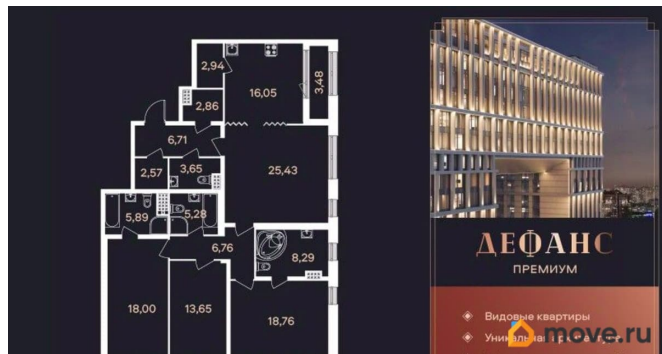

Жилая площадь

75.8 м²

Площадь кухни

16.1 м²

Общая площадь

138.58 м²

Этаж

11/23

Квартира в новостройке

да

Год сдачи

2 квартал 2026 г.

Описание

ЖК «Дефанс Премиум». Строительство завершено. Дом получил заключение о соответствии и готовится к вводу! Это проект авторской архитектуры с уникальными форматами квартир в 10 минутах ходьбы от станции метро «Московская». Дом выполнен в виде двух 23-х этажных арок, основания которых объединены единым внутренним пространством с большой парадной лестницей, променадом и большим фонтанным комплексом с подсветкой. В составе проекта построен большой фитнес-центр с бассейнами и зоной СПА. Часть квартир отделена от остальных жилых этажей специальным техническим этажом — это снимает все ограничения по перепланировке. Для части квартир предусмотрены индивидуальные входные группы и дополнительные лифты премиального немецкого бренда Thyssen Krupp (ТКЕ). Фасады, облицованные испанской керамикой и алюминиевые панорамные окна с энергоэффективными стеклами AGC Energy подчеркивают высокий статус дома. На квартиры ЗПИФ и переуступки семейная ипотека не распространяется!