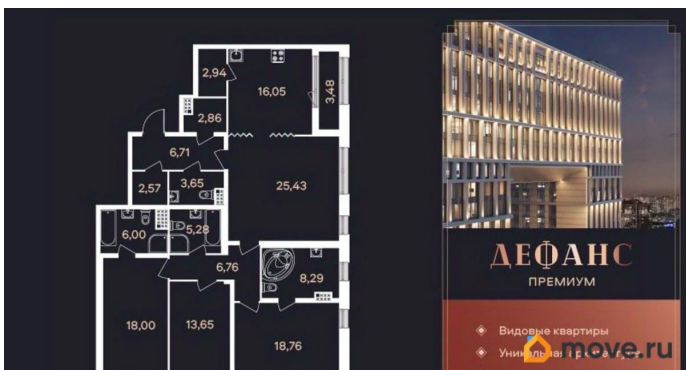

75.8 м²

Площадь кухни

16.1 м²

Общая площадь

138.69 м²

Этаж

10/23

Детали объекта

да

Год сдачи

2 квартал 2026 г.

Описание

ЖК «Дефанс Премиум». Строительство завершено. Дом получил заключение о соответствии и готовится к вводу! Это проект авторской архитектуры с уникальными форматами квартир в 10 минутах ходьбы от станции метро «Московская». Дом выполнен в виде двух 23-х этажных арок, основания которых объединены единым внутренним пространством с большой парадной лестницей, променадом и большим фонтанным комплексом с подсветкой. В составе проекта построен большой фитнес-центр с бассейнами и зоной СПА. Часть квартир отделена от остальных жилых этажей специальным техническим этажом — это снимает все ограничения по перепланировке. Для части квартир предусмотрены индивидуальные входные группы и дополнительные лифты премиального немецкого бренда Tyssen Krupp (ТКЕ). Фасады, облицованные испанской керамикой и алюминиевые панорамные окна с энергоэффективными стеклами AGC Energy подчеркивают высокий статус дома. На квартиры ЗПИФ и переуступки семейная ипотека не распространяется!