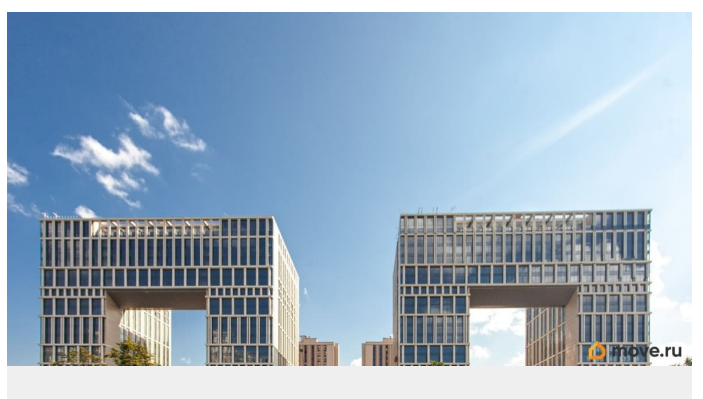

да

Год сдачи

2 квартал 2026 г.

Описание

ЖК «Дефанс Премиум». Строительство завершено. Дом получил заключение о соответствии и готовится к вводу! Это проект авторской архитектуры с уникальными форматами квартир в 10 минутах ходьбы от станции метро «Московская». Дом выполнен в виде двух 23-х этажных арок, основания которых объединены единым внутренним пространством с большой парадной лестницей, променадом и большим фонтанным комплексом с подсветкой. В составе проекта построен большой фитнес-центр с бассейнами и зоной СПА. Часть квартир отделена от остальных жилых этажей специальным техническим этажом — это снимает все ограничения по перепланировке. Для части квартир предусмотрены индивидуальные входные группы и дополнительные лифты премиального немецкого бренда Tyssen Krupp (ТКЕ). Фасады, облицованные испанской керамикой и алюминиевые панорамные окна с энергоэффективными стеклами AGC Energy подчеркивают высокий статус дома. На квартиры ЗПИФ и переуступки семейная ипотека не распространяется!