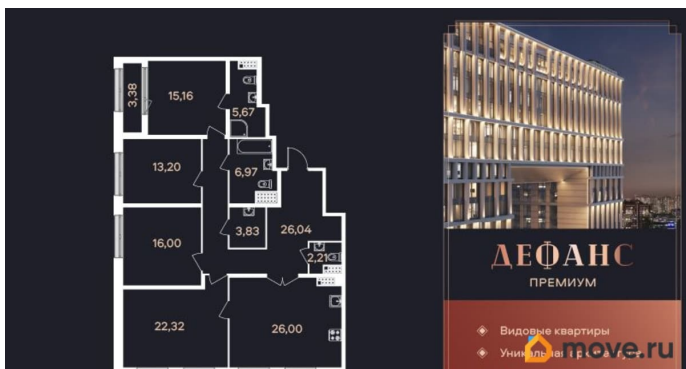

Описание

ЖК «Дефанс Премиум». Строительство завершено. Дом получил заключение о соответствии и готовится к вводу! Это проект авторской архитектуры с уникальными форматами квартир в 10 минутах ходьбы от станции метро «Московская». Дом выполнен в виде двух 23-х этажных арок, основания которых объединены единым внутренним пространством с большой парадной лестницей, променадом и большим фонтанным комплексом с подсветкой. В составе проекта построен большой фитнес-центр с бассейнами и зоной СПА. Часть квартир отделена от остальных жилых этажей специальным техническим этажом — это снимает все ограничения по перепланировке. Для части квартир предусмотрены индивидуальные входные группы и дополнительные лифты премиального немецкого бренда Thyssen Krupp (ТКЕ). Фасады, облицованные испанской керамикой и алюминиевые панорамные окна с энергоэффективными стеклами AGC Energy подчеркивают высокий статус дома. На квартиры ЗПИФ и переуступки семейная ипотека не распространяется!