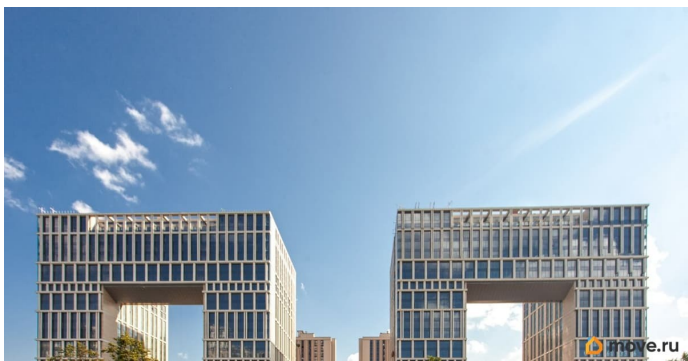

Описание

ЖК «Дефанс Премиум». Строительство завершено. Дом получил заключение о соответствии и готовится к вводу! Это проект авторской архитектуры с уникальными форматами квартир в 10 минутах ходьбы от станции метро «Московская». Дом выполнен в виде двух 23-х этажных арок, основания которых объединены единым внутренним пространством с большой парадной лестницей, променадом и большим фонтанным комплексом с подсветкой. В составе проекта построен большой фитнес-центр с бассейнами и зоной СПА. Часть квартир отделена от остальных жилых этажей специальным техническим этажом — это снимает все ограничения по перепланировке. Для части квартир предусмотрены индивидуальные входные группы и дополнительные лифты премиального немецкого бренда Thyssen Krupp (ТКЕ). Фасады, облицованные испанской керамикой и алюминиевые панорамные окна с энергоэффективными стеклами AGC Energy подчеркивают высокий статус дома. На квартиры ЗПИФ и переуступки семейная ипотека не распространяется!