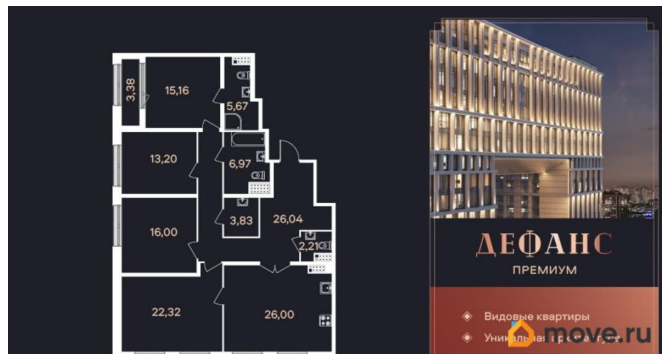

Создано: 02.04.2026 в 17:07

Обновлено: 02.04.2026 в 17:22

Лидер Групп, Лидер Групп

79330188332

Санкт-Петербург, улица Типанова, 22

42 422 450 ₹

Санкт-Петербург, улица Типанова, 22

Округ

[СПБ, Московский район](#)

Улица

[улица Типанова](#)

Квартира

Количество комнат

4

Жилая площадь

66.7 м²

Площадь кухни

26 м²

Общая площадь

139.09 м²

Этаж

12/23

Детали объекта

Тип сделки

Продам

Раздел

[Квартиры](#)

Квартира в новостройке

да

Год сдачи

2 квартал 2026 г.

для заметок