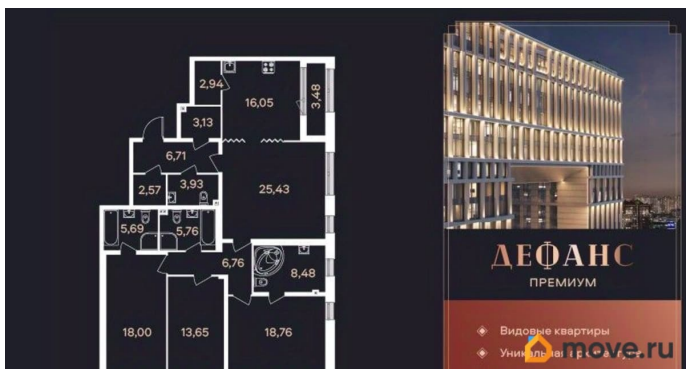

[СПБ, Московский район](#)

Улица

[улица Типанова](#)

Квартира

Количество комнат

4

Жилая площадь

75.8 м²

Площадь кухни

16.1 м²

Общая площадь

139.6 м²

Этаж

4/23

Детали объекта

Тип сделки

Описание

ЖК «Дефанс Премиум». Строительство завершено. Дом получил заключение о соответствии и готовится к вводу! Это проект авторской архитектуры с уникальными форматами квартир в 10 минутах ходьбы от станции метро «Московская». Дом выполнен в виде двух 23-х этажных арок, основания которых объединены единым внутренним пространством с большой парадной лестницей, променадом и большим фонтанным комплексом с подсветкой. В составе проекта построен большой фитнес-центр с бассейнами и зоной СПА. Часть квартир отделена от остальных жилых этажей специальным техническим этажом — это снимает все ограничения по перепланировке. Для части квартир предусмотрены индивидуальные входные группы и дополнительные лифты премиального немецкого бренда Thyssen Krupp (ТКЕ). Фасады, облицованные испанской керамикой и алюминиевые панорамные окна с энергоэффективными стеклами AGC Energy подчеркивают высокий статус дома. На квартиры ЗПИФ и переуступки семейная ипотека не распространяется!