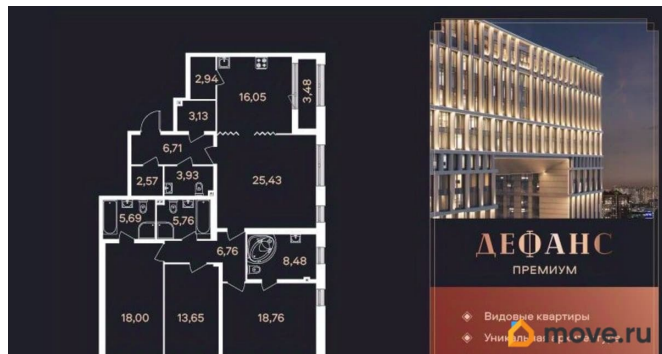

Площадь кухни

16.1 м²

Общая площадь

139.6 м²

Этаж

4/23

Детали объекта

Тип сделки

Описание

ЖК «Дефанс Премиум». Строительство завершено. Дом получил заключение о соответствии и готовится к вводу! Это проект авторской архитектуры с уникальными форматами квартир в 10 минутах ходьбы от станции метро «Московская». Дом выполнен в виде двух 23-х этажных арок, основания которых объединены единым внутренним пространством с большой парадной лестницей, променадом и большим фонтанным комплексом с подсветкой. В составе проекта построен большой фитнес-центр с бассейнами и зоной СПА. Часть квартир отделена от остальных жилых этажей специальным техническим этажом — это снимает все ограничения по перепланировке. Для части квартир предусмотрены индивидуальные входные группы и дополнительные лифты премиального немецкого бренда Thyssen Krupp (ТКЕ). Фасады, облицованные испанской керамикой и алюминиевые панорамные окна с энергоэффективными стеклами AGC Energy подчеркивают высокий статус дома. На квартиры ЗПИФ и переуступки семейная ипотека не распространяется!