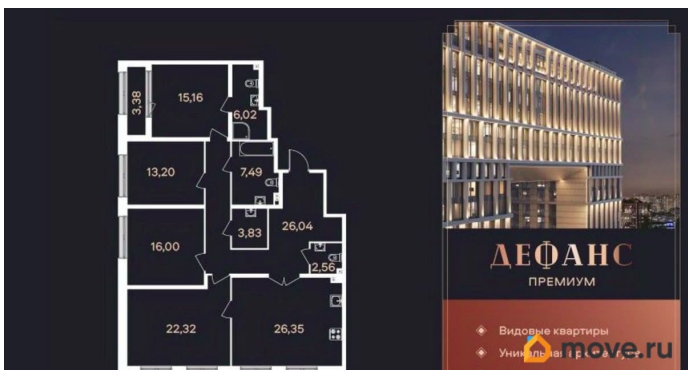

Квартира в новостройке

да

Год сдачи

2 квартал 2026 г.

Описание

ЖК «Дефанс Премиум». Строительство завершено. Дом получил заключение о соответствии и готовится к вводу! Это проект авторской архитектуры с уникальными форматами квартир в 10 минутах ходьбы от станции метро «Московская». Дом выполнен в виде двух 23-х этажных арок, основания которых объединены единым внутренним пространством с большой парадной лестницей, променадом и большим фонтанным комплексом с подсветкой. В составе проекта построен большой фитнес-центр с бассейнами и зоной СПА. Часть квартир отделена от остальных жилых этажей специальным техническим этажом — это снимает все ограничения по перепланировке. Для части квартир предусмотрены индивидуальные входные группы и дополнительные лифты премиального немецкого бренда Thyssen Krupp (ТКЕ). Фасады, облицованные испанской керамикой и алюминиевые панорамные окна с энергоэффективными стеклами AGC Energy подчеркивают высокий статус дома. На квартиры ЗПИФ и переуступки семейная ипотека не распространяется!