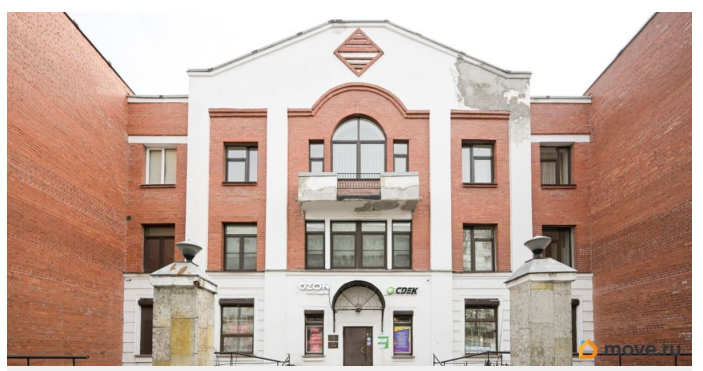

**Санкт-Петербург, улица Софьи**

**Ковалевской, 13**

**29 500 000 ₺**

Санкт-Петербург, улица Софьи Ковалевской, 13

Округ

[СПБ, Калининский район](#)

Улица

[улица Софьи Ковалевской](#)

## Описание

Эксклюзивное предложение! В продаже просторная двухсторонняя квартира 144,4 кв.м в трёхэтажном кирпичном доме 1998 года постройки. В доме всего 15 квартир. Первый этаж занимают коммерческие учреждения. В квартире выполнен евроремонт по дизайнерскому проекту, высокие потолки. 51,5 кв.м занимает гостиная-столовая со встроенной кухней. Мастер-спальня с гардеробной и большим санузлом. Еще 2 изолированные комнаты и второй санузел. Вся имеющаяся в квартире мебель и техника остаются в квартире в дар покупателю. Новый владелец при желании может сделать перепланировку, т.к. при возведении дома была запроектирована свободная планировка квартир. По отдельной договорённости с продавцом квартиры можно приобрести 2 машино-места в подземном паркинге в этом же доме. Документы в полном порядке, один взрослый собственник. Собственность более 5 лет, в договоре купли-продажи указываем полную стоимость.