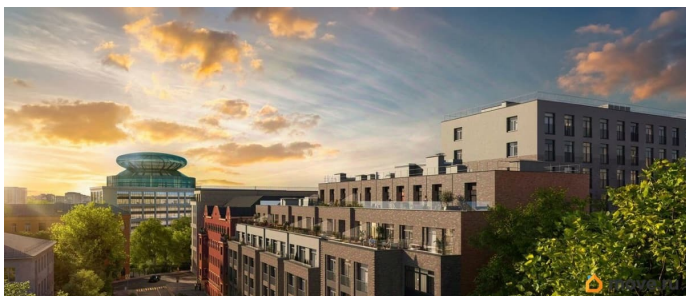

## Описание

ЖК «Гильдия» — дом бизнес-класса в самом центре Санкт-Петербурга, в историческом квартале Пески. Престижная локация, архитектура с характером. В жилом комплексе «Гильдия» создана продуманная внутренняя инфраструктура для полноценного отдыха и работы. В ЖК есть бизнес-лаундж, фитнес-зал для индивидуальных тренировок, двухсветное гранд-лобби. В каждом подъезде оборудованы колясочные, а в подземном паркинге — келлеры для хранения сезонных вещей и крупногабаритного спортивного инвентаря. В распоряжении жильцов — просторный подземный паркинг на 93 машины, в который можно попасть с жилых этажей на любом из лифтов. Центральным элементом придомовой территории стала живописная водная гладь, окруженная продуманным до мелочей авторским озеленением. В центре двора уютная терраса-пергола для посиделок. Расположение ЖК «Гильдия» в Санкт-Петербурге позволяет наслаждаться всеми преимуществами центра, оставаясь в стороне от шумных туристических маршрутов. Близость к деловым районам и транспортным узлам экономит время на ежедневные поездки, а соседство с историческими памятниками создаёт особую среду для жизни.