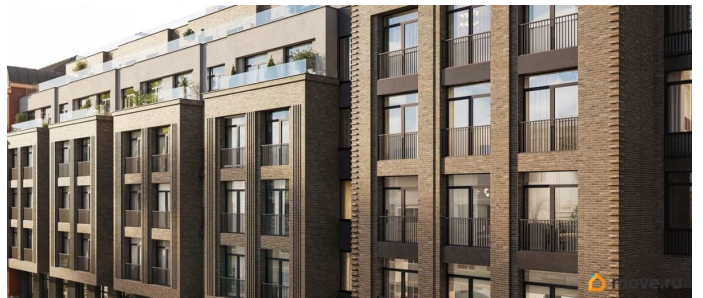

## Описание

ЖК «Гильдия» — дом бизнес-класса в самом центре Санкт-Петербурга, в историческом квартале Пески. Престижная локация, архитектура с характером. В жилом комплексе «Гильдия» создана продуманная внутренняя инфраструктура для полноценного отдыха и работы. В ЖК есть бизнес-лаундж, фитнес-зал для индивидуальных тренировок, двухсветное гранд-лобби. В каждом подъезде оборудованы колясочные, а в подземном паркинге — келлеры для хранения сезонных вещей и крупногабаритного спортивного инвентаря. В распоряжении жильцов — просторный подземный паркинг на 93 машины, в который можно попасть с жилых этажей на любом из лифтов. Центральным элементом придомовой территории стала живописная водная гладь, окруженная продуманным до мелочей авторским озеленением. В центре двора уютная терраса-пергола для посиделок. Расположение ЖК «Гильдия» в Санкт-Петербурге позволяет наслаждаться всеми преимуществами центра, оставаясь в стороне от шумных туристических маршрутов. Близость к деловым районам и транспортным узлам экономит время на ежедневные поездки, а соседство с историческими памятниками создаёт особую среду для жизни.