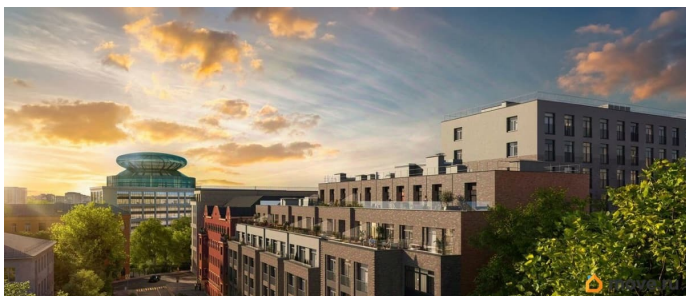

для заметок

Описание

ЖК «Гильдия» — дом бизнес-класса в самом центре Санкт-Петербурга, в историческом квартале Пески. Престижная локация, архитектура с характером. В жилом комплексе «Гильдия» создана продуманная внутренняя инфраструктура для полноценного отдыха и работы. В ЖК есть бизнес-лаундж, фитнес-зал для индивидуальных тренировок, двухсветное гранд-лобби. В каждом подъезде оборудованы колясочные, а в подземном паркинге — келлеры для хранения сезонных вещей и крупногабаритного спортивного инвентаря. В распоряжении жильцов — просторный подземный паркинг на 93 машины, в который можно попасть с жилых этажей на любом из лифтов. Центральным элементом придомовой территории стала живописная водная гладь, окруженная продуманным до мелочей авторским озеленением. В центре двора уютная терраса-пергола для посиделок. Расположение ЖК «Гильдия» в Санкт-Петербурге позволяет наслаждаться всеми преимуществами центра, оставаясь в стороне от шумных туристических маршрутов. Близость к деловым районам и транспортным узлам экономит время на ежедневные поездки, а соседство с историческими памятниками создаёт особую среду для жизни.