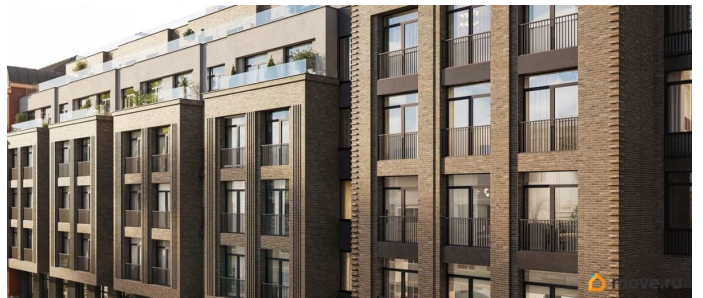

для заметок

Описание

ЖК «Гильдия» — дом бизнес-класса в самом центре Санкт-Петербурга, в историческом квартале Пески. Престижная локация, архитектура с характером. В жилом комплексе «Гильдия» создана продуманная внутренняя инфраструктура для полноценного отдыха и работы. В ЖК есть бизнес-лаундж, фитнес-зал для индивидуальных тренировок, двухсветное гранд-лобби. В каждом подъезде оборудованы колясочные, а в подземном паркинге — келлеры для хранения сезонных вещей и крупногабаритного спортивного инвентаря. В распоряжении жильцов — просторный подземный паркинг на 93 машины, в который можно попасть с жилых этажей на любом из лифтов. Центральным элементом придомовой территории стала живописная водная гладь, окруженная продуманным до мелочей авторским озеленением. В центре двора уютная терраса-пергола для посиделок. Расположение ЖК «Гильдия» в Санкт-Петербурге позволяет наслаждаться всеми преимуществами центра, оставаясь в стороне от шумных туристических маршрутов. Близость к деловым районам и транспортным узлам экономит время на ежедневные поездки, а соседство с историческими памятниками создаёт особую среду для жизни.