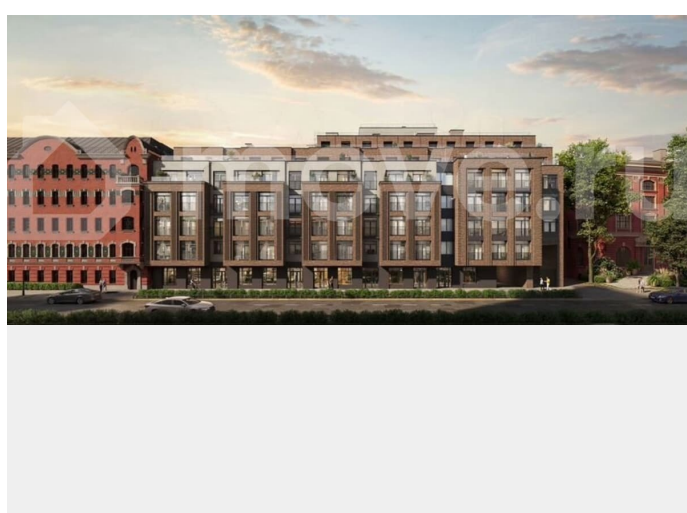

ЖК «Гильдия» — дом бизнес-класса в самом центре Санкт-Петербурга, в историческом квартале Пески. Престижная локация, архитектура с характером. Более 40 видов уникальных планировок. Вы сможете выбрать

<https://spb.move.ru/objects/9290028155>

отдел продаж, ГК «Балтийская
Коммерция»

89251234567

для заметок

квартиру по количеству комнат, окон, высоте потолков, наличию дополнительных санузлов и гардеробных комнат, а так же с балконом или террасой. В жилом комплексе «Гильдия» создана продуманная внутренняя инфраструктура для полноценного отдыха и работы. В жилом комплексе есть бизнес-лаундж, фитнес-зал для индивидуальных тренировок, двухсветное гранд-лобби. В каждом подъезде оборудованы колясочные, а в подземном паркинге — келлеры для хранения сезонных вещей и крупногабаритного спортивного инвентаря. В распоряжении жильцов — просторный подземный паркинг на 93 машины, в который можно попасть с жилых этажей на любом из лифтов. Центральным элементом придомовой территории стала живописная водная гладь, окруженная продуманным до мелочей авторским озеленением. В центре двора уютная терраса-пергола для посиделок. Расположение ЖК «Гильдия» в Санкт-Петербурге позволяет наслаждаться всеми преимуществами центра, оставаясь в стороне от шумных туристических маршрутов. Близость к деловым районам и транспортным узлам экономит время на ежедневные поездки, а соседство с историческими памятниками создаёт особую среду для жизни.