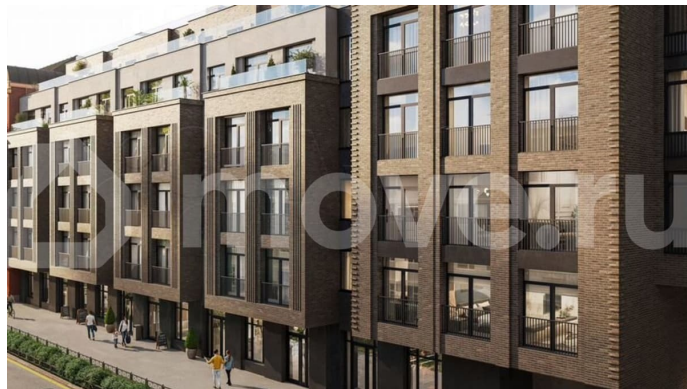

Создано: 17.02.2026 в 01:33

Обновлено: 04.04.2026 в 01:37

Санкт-Петербург, ул. Новгородская, 14а

96 245 450 ₹

Санкт-Петербург, ул. Новгородская, 14а

Улица

[улица Новгородская](#)

Квартира

ЖК «Гильдия» — дом бизнес-класса в самом центре Санкт-Петербурга, в историческом квартале Пески. Престижная локация, архитектура с характером. Более 40 видов уникальных планировок. Вы сможете выбрать

<https://spb.move.ru/objects/9290028155>

отдел продаж, ГК «Балтийская
Коммерция»

89251234567

для заметок

квартиру по количеству комнат, окон, высоте потолков, наличию дополнительных санузлов и гардеробных комнат, а так же с балконом или террасой. В жилом комплексе «Гильдия» создана продуманная внутренняя инфраструктура для полноценного отдыха и работы. В жилом комплексе есть бизнес-лаундж, фитнес-зал для индивидуальных тренировок, двухсветное гранд-лобби. В каждом подъезде оборудованы колясочные, а в подземном паркинге — келлеры для хранения сезонных вещей и крупногабаритного спортивного инвентаря. В распоряжении жильцов — просторный подземный паркинг на 93 машины, в который можно попасть с жилых этажей на любом из лифтов. Центральным элементом придомовой территории стала живописная водная гладь, окруженная продуманным до мелочей авторским озеленением. В центре двора уютная терраса-пергола для посиделок. Расположение ЖК «Гильдия» в Санкт-Петербурге позволяет наслаждаться всеми преимуществами центра, оставаясь в стороне от шумных туристических маршрутов. Близость к деловым районам и транспортным узлам экономит время на ежедневные поездки, а соседство с историческими памятниками создаёт особую среду для жизни.