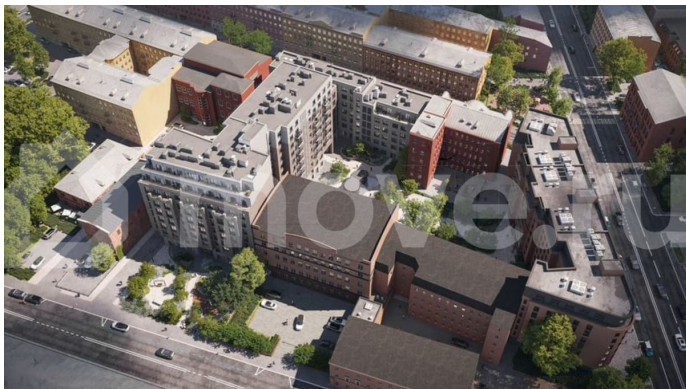

ЖК «Гильдия» — дом бизнес-класса в самом центре Санкт-Петербурга, в историческом квартале Пески. Престижная локация, архитектура с характером. Более 40 видов уникальных планировок. Вы сможете выбрать

<https://spb.move.ru/objects/9290028155>

отдел продаж, ГК «Балтийская
Коммерция»

89251234567

для заметок

квартиру по количеству комнат, окон, высоте потолков, наличию дополнительных санузлов и гардеробных комнат, а так же с балконом или террасой. В жилом комплексе «Гильдия» создана продуманная внутренняя инфраструктура для полноценного отдыха и работы. В жилом комплексе есть бизнес-лаундж, фитнес-зал для индивидуальных тренировок, двухсветное гранд-лобби. В каждом подъезде оборудованы колясочные, а в подземном паркинге — келлеры для хранения сезонных вещей и крупногабаритного спортивного инвентаря. В распоряжении жильцов — просторный подземный паркинг на 93 машины, в который можно попасть с жилых этажей на любом из лифтов. Центральным элементом придомовой территории стала живописная водная гладь, окруженная продуманным до мелочей авторским озеленением. В центре двора уютная терраса-пергола для посиделок. Расположение ЖК «Гильдия» в Санкт-Петербурге позволяет наслаждаться всеми преимуществами центра, оставаясь в стороне от шумных туристических маршрутов. Близость к деловым районам и транспортным узлам экономит время на ежедневные поездки, а соседство с историческими памятниками создаёт особую среду для жизни.