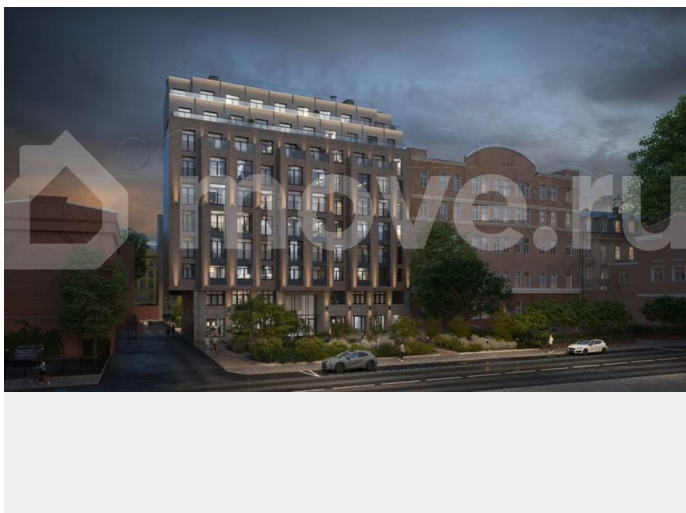

ЖК «Гильдия» — дом бизнес-класса в самом центре Санкт-Петербурга, в историческом квартале Пески. Престижная локация, архитектура с характером. Более 40 видов уникальных планировок. Вы сможете выбрать

<https://spb.move.ru/objects/9290028155>

отдел продаж, ГК «Балтийская
Коммерция»

89251234567

для заметок

квартиру по количеству комнат, окон, высоте потолков, наличию дополнительных санузлов и гардеробных комнат, а так же с балконом или террасой. В жилом комплексе «Гильдия» создана продуманная внутренняя инфраструктура для полноценного отдыха и работы. В жилом комплексе есть бизнес-лаундж, фитнес-зал для индивидуальных тренировок, двухсветное гранд-лобби. В каждом подъезде оборудованы колясочные, а в подземном паркинге — келлеры для хранения сезонных вещей и крупногабаритного спортивного инвентаря. В распоряжении жильцов — просторный подземный паркинг на 93 машины, в который можно попасть с жилых этажей на любом из лифтов. Центральным элементом придомовой территории стала живописная водная гладь, окруженная продуманным до мелочей авторским озеленением. В центре двора уютная терраса-пергола для посиделок. Расположение ЖК «Гильдия» в Санкт-Петербурге позволяет наслаждаться всеми преимуществами центра, оставаясь в стороне от шумных туристических маршрутов. Близость к деловым районам и транспортным узлам экономит время на ежедневные поездки, а соседство с историческими памятниками создаёт особую среду для жизни.