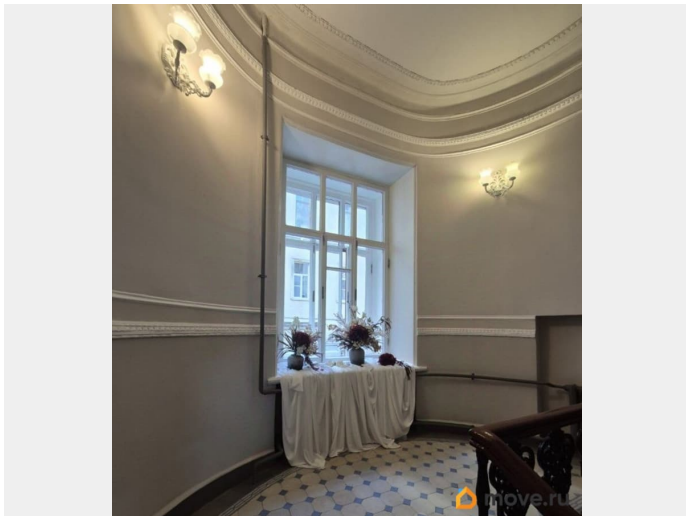

## Описание

Арт. 29571469 Уникальная квартира в лучшей локации с лучшим видом для амбициозных людей! Локация: Дом расположен между Медным всадником и Дворцовой площадью напротив р. Невы. 153 метра свободной планировки с возможностью построить антресольный этаж. На этаже всего две квартиры. Вторая квартира тоже продается, что дает возможность объединить их. Также на уровне с квартирой находится чердак площадью 400 кв.м., что также позволит увеличить площадь в перспективе. Световое окно в крыше открывает потрясающую панораму и позволяет любоваться лучшими «открыточными» видами Санкт-Петербурга: Петропавловской крепостью, Исаакиевским собором, Ростральными колоннами, Дворцовым мостом, Зимним дворцом. Всего 6 квартир в парадной, нет коммунальных квартир. Дружные хорошие соседи. Дом в прекрасном состоянии: установлен новый лифт, а входная группа непосредственно с Адмиралтейской набережной может называться ПАРАДНОЙ по праву.