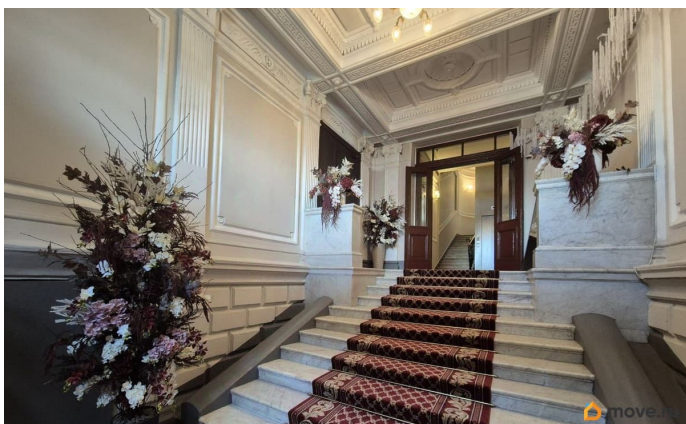

## Описание

Арт. 29571469 Уникальная квартира в лучшей локации с лучшим видом для амбициозных людей! Локация: Дом расположен между Медным всадником и Дворцовой площадью напротив р. Невы. 153 метра свободной планировки с возможностью построить антресольный этаж. На этаже всего две квартиры. Вторая квартира тоже продается, что дает возможность объединить их. Также на уровне с квартирой находится чердак площадью 400 кв.м., что также позволит увеличить площадь в перспективе. Световое окно в крыше открывает потрясающую панораму и позволяет любоваться лучшими «открыточными» видами Санкт-Петербурга: Петропавловской крепостью, Исаакиевским собором, Ростральными колоннами, Дворцовым мостом, Зимним дворцом. Всего 6 квартир в парадной, нет коммунальных квартир. Дружные хорошие соседи. Дом в прекрасном состоянии: установлен новый лифт, а входная группа непосредственно с Адмиралтейской набережной может называться ПАРАДНОЙ по праву.