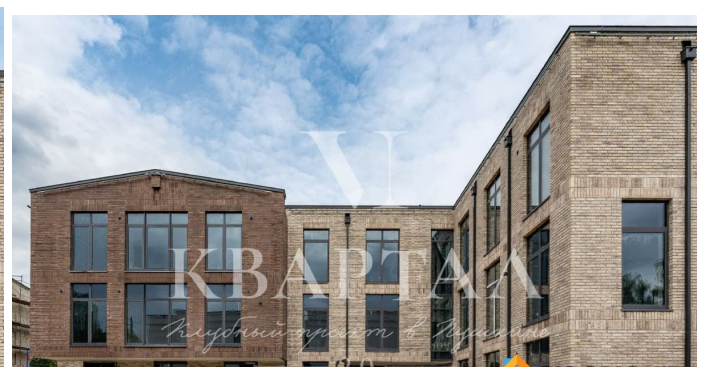

## Описание

Предлагается к продаже семейная резиденция площадью 159,26 кв.м. Квартира строго зонирована на частную и гостевую часть: кухня-столовая площадью 16,47 кв.м объединяется с роскошной гостиной площадью 49,89 кв.м с четырьмя панорамными окнами ориентированными на две стороны. Приватная часть включает в себя три спальни, две ванные комнаты, две гардеробные и постирочную. Высота потолка 3м, большие окна, возможно приобретение машиноместа и дополнительной кладовки в подземном паркинге. «VI Квартал» клубный проект, состоящий из четырех трехэтажных корпусов, рассчитан на 76 квартир и 98 машиномест в подземном паркинге. «VI Квартал» расположен в городе Пушкин, на ул. Новая, 20, в шаговой доступности от Екатерининского дворца. Комплекс предусматривает квартиры от 54 до 160 м<sup>2</sup> с просторными планировками от 1 до 3 спален, с панорамными окнами и высокими потолками от 3 до 3,8 м. Особое место в проекте занимает детский сад с бассейном на 105 мест для детей от 3-х до 7-ми лет. На территории детского сада запроектированы игровые зоны, физкультурные площадки с резиновым покрытием, зеленые насаждения и теневые навесы. На территории самого комплекса предусмотрены прогулочные зоны, детские и игровые площадки. Безопасность обеспечивает закрытая территория, пункт охраны, консьерж-сервис.