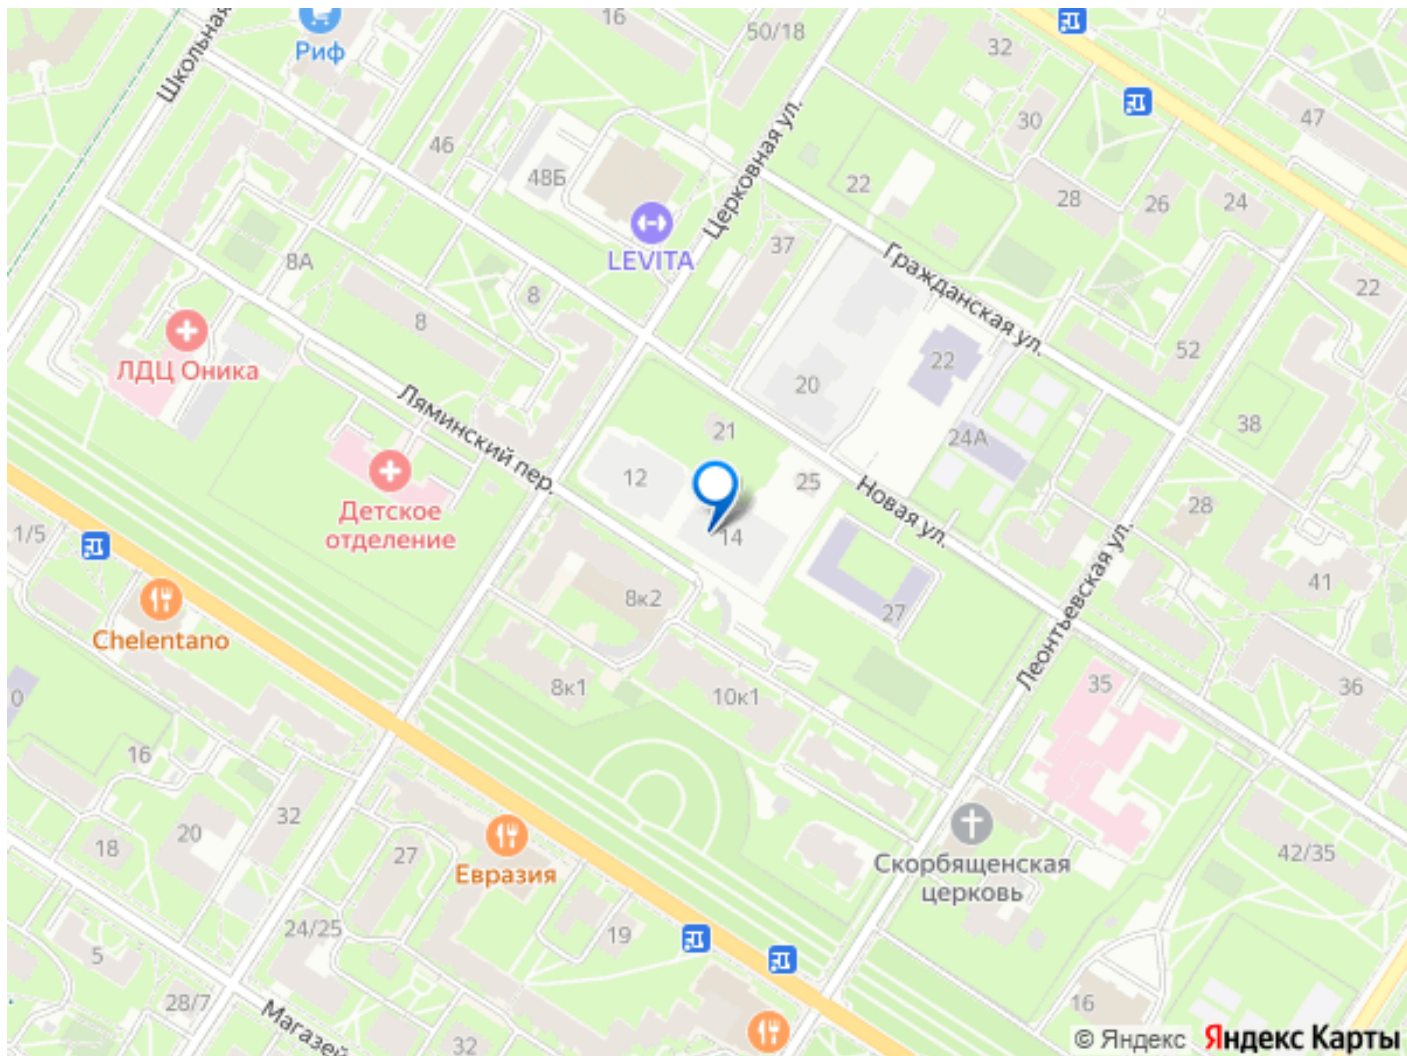

## Описание

Предлагается к продаже семейная резиденция площадью 159,26 кв.м. Квартира строго зонирована на частную и гостевую часть: кухня-столовая площадью 16,47 кв.м объединяется с роскошной гостиной площадью 49,89 кв.м с четырьмя панорамными окнами ориентированными на две стороны. Приватная часть включает в себя три спальни, две ванные комнаты, две гардеробные и постирочную. Высота потолка 3м, большие окна, возможно приобретение машиноместа и дополнительной кладовки в подземном паркинге. «VI Квартал» клубный проект, состоящий из четырех трехэтажных корпусов, рассчитан на 76 квартир и 98 машиномест в подземном паркинге. «VI Квартал» расположен в городе Пушкин, на ул. Новая, 20, в шаговой доступности от Екатерининского дворца. Комплекс предусматривает квартиры от 54 до 160 м<sup>2</sup> с просторными планировками от 1 до 3 спален, с панорамными окнами и высокими потолками от 3 до 3,8 м. Особое место в проекте занимает детский сад с бассейном на 105 мест для детей от 3-х до 7-ми лет. На территории детского сада запроектированы игровые зоны, физкультурные площадки с резиновым покрытием, зеленые насаждения и теневые навесы. На территории самого комплекса предусмотрены прогулочные зоны, детские и игровые площадки. Безопасность обеспечивает закрытая территория, пункт охраны, консьерж-сервис.