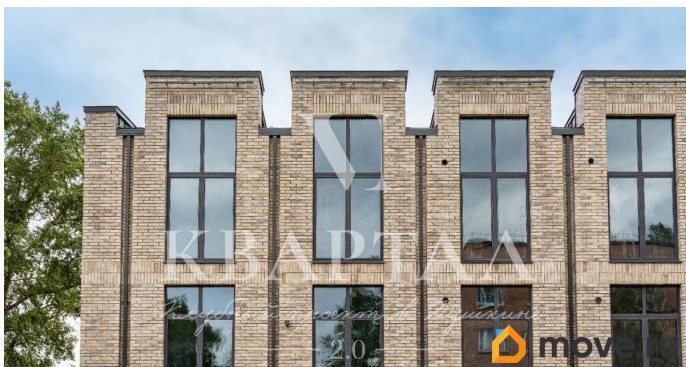

## Описание

Предлагается к продаже семейная резиденция площадью 159,26 кв.м. Квартира строго зонирована на частную и гостевую часть: кухня-столовая площадью 16,47 кв.м объединяется с роскошной гостиной площадью 49,89 кв.м с четырьмя панорамными окнами ориентированными на две стороны. Приватная часть включает в себя три спальни, две ванные комнаты, две гардеробные и постирочную. Высота потолка 3м, большие окна, возможно приобретение машиноместа и дополнительной кладовки в подземном паркинге. «VI Квартал» клубный проект, состоящий из четырех трехэтажных корпусов, рассчитан на 76 квартир и 98 машиномест в подземном паркинге. «VI Квартал» расположен в городе Пушкин, на ул. Новая, 20, в шаговой доступности от Екатерининского дворца. Комплекс предусматривает квартиры от 54 до 160 м<sup>2</sup> с просторными планировками от 1 до 3 спален, с панорамными окнами и высокими потолками от 3 до 3,8 м. Особое место в проекте занимает детский сад с бассейном на 105 мест для детей от 3-х до 7-ми лет. На территории детского сада запроектированы игровые зоны, физкультурные площадки с резиновым покрытием, зеленые насаждения и теневые навесы. На территории самого комплекса предусмотрены прогулочные зоны, детские и игровые площадки. Безопасность обеспечивает закрытая территория, пункт охраны, консьерж-сервис.