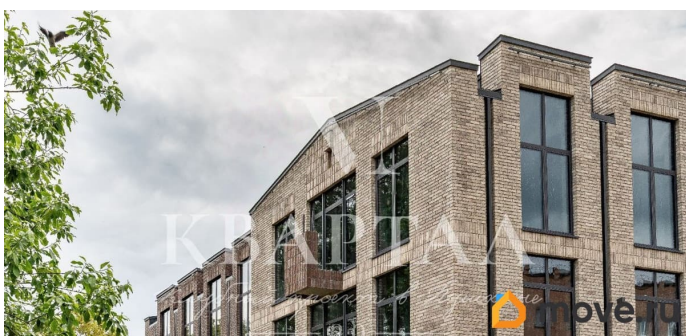

## Описание

Предлагается к продаже семейная резиденция площадью 159,26 кв.м. Квартира строго зонирована на частную и гостевую часть: кухня-столовая площадью 16,47 кв.м объединяется с роскошной гостиной площадью 49,89 кв.м с четырьмя панорамными окнами ориентированными на две стороны. Приватная часть включает в себя три спальни, две ванные комнаты, две гардеробные и постирочную. Высота потолка 3м, большие окна, возможно приобретение машиноместа и дополнительной кладовки в подземном паркинге. «VI Квартал» клубный проект, состоящий из четырех трехэтажных корпусов, рассчитан на 76 квартир и 98 машиномест в подземном паркинге. «VI Квартал» расположен в городе Пушкин, на ул. Новая, 20, в шаговой доступности от Екатерининского дворца. Комплекс предусматривает квартиры от 54 до 160 м<sup>2</sup> с просторными планировками от 1 до 3 спален, с панорамными окнами и высокими потолками от 3 до 3,8 м. Особое место в проекте занимает детский сад с бассейном на 105 мест для детей от 3-х до 7-ми лет. На территории детского сада запроектированы игровые зоны, физкультурные площадки с резиновым покрытием, зеленые насаждения и теневые навесы. На территории самого комплекса предусмотрены прогулочные зоны, детские и игровые площадки. Безопасность обеспечивает закрытая территория, пункт охраны, консьерж-сервис.