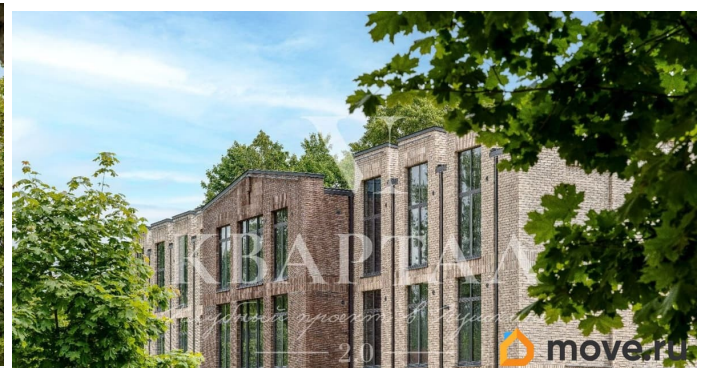

## Описание

Предлагается к продаже семейная резиденция площадью 159,26 кв.м. Квартира строго зонирована на частную и гостевую часть: кухня-столовая площадью 16,47 кв.м объединяется с роскошной гостиной площадью 49,89 кв.м с четырьмя панорамными окнами ориентированными на две стороны. Приватная часть включает в себя три спальни, две ванные комнаты, две гардеробные и постирочную. Высота потолка 3м, большие окна, возможно приобретение машиноместа и дополнительной кладовки в подземном паркинге. «VI Квартал» клубный проект, состоящий из четырех трехэтажных корпусов, рассчитан на 76 квартир и 98 машиномест в подземном паркинге. «VI Квартал» расположен в городе Пушкин, на ул. Новая, 20, в шаговой доступности от Екатерининского дворца. Комплекс предусматривает квартиры от 54 до 160 м<sup>2</sup> с просторными планировками от 1 до 3 спален, с панорамными окнами и высокими потолками от 3 до 3,8 м. Особое место в проекте занимает детский сад с бассейном на 105 мест для детей от 3-х до 7-ми лет. На территории детского сада запроектированы игровые зоны, физкультурные площадки с резиновым покрытием, зеленые насаждения и теневые навесы. На территории самого комплекса предусмотрены прогулочные зоны, детские и игровые площадки. Безопасность обеспечивает закрытая территория, пункт охраны, консьерж-сервис.