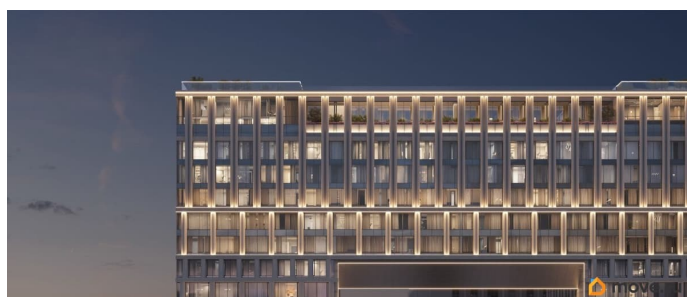

районе. Жилой комплекс является победителем градостроительного конкурса «Град Петра Awards 2022» в номинации «Резиденция.Премиум». - Безопасные дворы. Система видеонаблюдения - Панорамные виды - Двухуровневый подземный паркинг. Скидка на паркинг до 50% - 16 эксклюзивных пентхаусов - Высота потолков до 4,4м