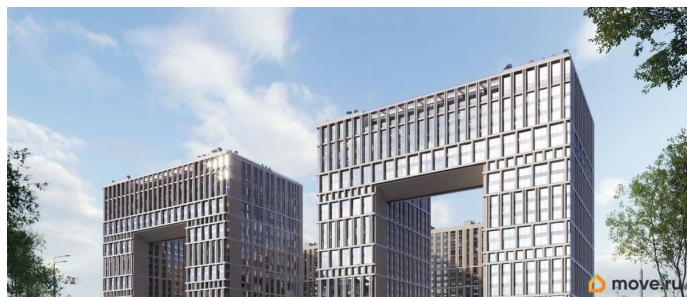

районе. Жилой комплекс является победителем градостроительного конкурса «Град Петра Awards 2022» в номинации «Резиденция.Премиум». - Безопасные дворы. Система видеонаблюдения - Панорамные виды - Двухуровневый подземный паркинг. Скидка на паркинг до 50% - 16 эксклюзивных пентхаусов - Высота потолков до 4,4м