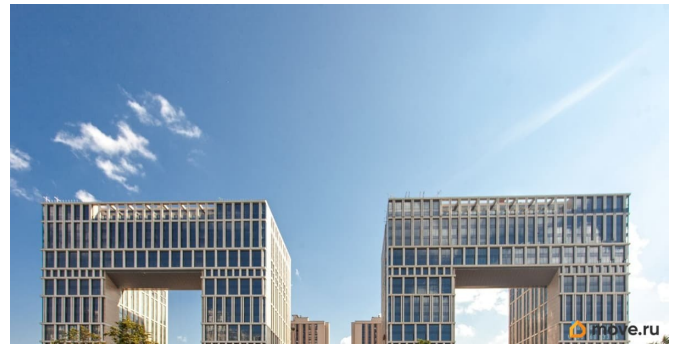

Создано: 02.04.2026 в 16:58

Обновлено: 10.04.2026 в 18:14

Лидер Групп, Лидер Групп

79330188332

Санкт-Петербург, улица Типанова, 22

54 747 500 ₹

Санкт-Петербург, улица Типанова, 22

Округ

[СПБ, Московский район](#)

Улица

[улица Типанова](#)

Квартира

Количество комнат

4

Высота потолков

3 м

Жилая площадь

87.6 м²

Площадь кухни

47.6 м²

Общая площадь

179.5 м²

Этаж

17/23

Детали объекта

Тип сделки

Продам

Раздел

[Квартиры](#)

Ремонт

без отделки