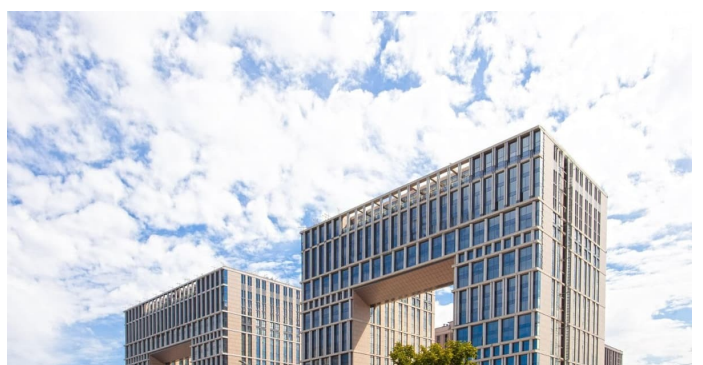

да

Год сдачи

2 квартал 2026 г.

Описание

ЖК «Дефанс Премиум». Строительство завершено. Дом получил заключение о соответствии и готовится к вводу! Это проект авторской архитектуры с уникальными форматами квартир в 10 минутах ходьбы от станции метро «Московская». Дом выполнен в виде двух 23-х этажных арок, основания которых объединены единым внутренним пространством с большой парадной лестницей, променадом и большим фонтанным комплексом с подсветкой. В составе проекта построен большой фитнес-центр с бассейнами и зоной СПА. Часть квартир отделена от остальных жилых этажей специальным техническим этажом — это снимает все ограничения по перепланировке. Для части квартир предусмотрены индивидуальные входные группы и дополнительные лифты премиального немецкого бренда Thyssen Krupp (ТКЕ). Фасады, облицованные испанской керамикой и алюминиевые панорамные окна с энергоэффективными стеклами AGC Energy подчеркивают высокий статус дома. На квартиры ЗПИФ и переуступки семейная ипотека не распространяется!