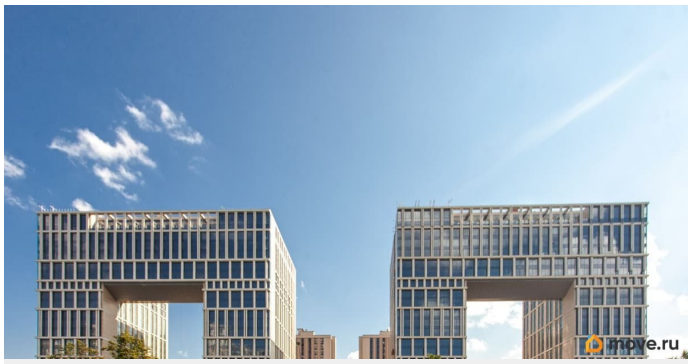

да

Год сдачи

2 квартал 2026 г.

Описание

ЖК «Дефанс Премиум». Строительство завершено. Дом получил заключение о соответствии и готовится к вводу! Это проект авторской архитектуры с уникальными форматами квартир в 10 минутах ходьбы от станции метро «Московская». Дом выполнен в виде двух 23-х этажных арок, основания которых объединены единым внутренним пространством с большой парадной лестницей, променадом и большим фонтанным комплексом с подсветкой. В составе проекта построен большой фитнес-центр с бассейнами и зоной СПА. Часть квартир отделена от остальных жилых этажей специальным техническим этажом — это снимает все ограничения по перепланировке. Для части квартир предусмотрены индивидуальные входные группы и дополнительные лифты премиального немецкого бренда Thyssen Krupp (ТКЕ). Фасады, облицованные испанской керамикой и алюминиевые панорамные окна с энергоэффективными стеклами AGC Energy подчеркивают высокий статус дома. На квартиры ЗПИФ и переуступки семейная ипотека не распространяется!