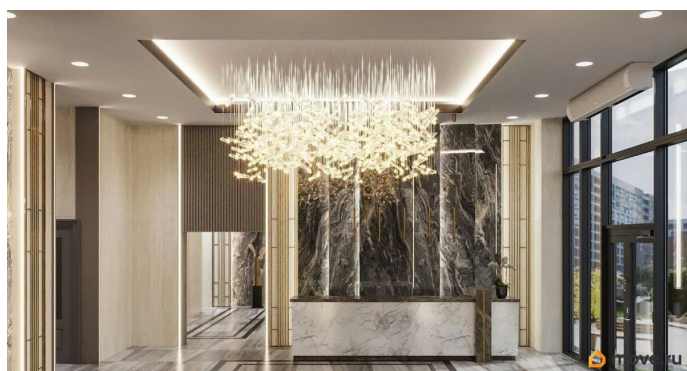

районе. Жилой комплекс является победителем градостроительного конкурса «Град Петра Awards 2022» в номинации «Резиденция.Премиум». - Безопасные дворы. Система видеонаблюдения - Панорамные виды - Двухуровневый подземный паркинг. Скидка на паркинг до 50% - 16 эксклюзивных пентхаусов - Высота потолков до 4,4м