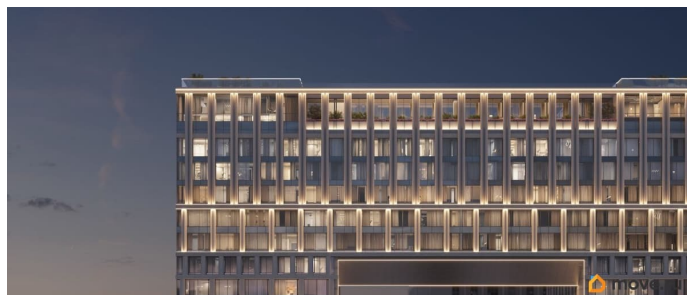

[Квартиры](#)

Квартира в новостройке

да

Год сдачи

2 квартал 2026 г.

Описание

для заметок

Продаётся 4-комнатная квартира в строящемся доме (Секции 15 и 16), срок сдачи: II-кв. 2026, общей площадью 180.8 кв.м., на 17 этаже. О проекте: ЖК «Дефанс Премиум» - завораживающий проект авторской архитектуры в 10 минутах прогулки от метро «Московская». Дом выполнен в виде двух 23-х этажных арок, основания которых объединены единым внутренним пространством с большой парадной лестницей, променадом, колоннадой и каскадным фонтаном. На закрытой территории проекта есть всё для комфортной жизни - ФОК с двумя бассейнами, ресторан, SPA, магазины, территория для отдыха с эксклюзивным благоустройством. Местоположение: «Дефанс Бизнес» расположен в 15 минутах прогулки от метро «Московская. Доехать на автомобиле до Невского проспекта, аэропорта «Пулково» или Московского вокзала можно также за 15 минут.

Архитектура: Облик здания разработан топовым архитектурным бюро «Студия 44» Никиты Явейна. В проекте очень тонко переплетены европейские мотивы знаменитого делового квартала в Париже Le Defense и передовые технологии строительства. «Пляшущие этажи» - одна из высокотехнологичных особенностей ЖК «Дефанс Премиум». Квартиры здесь как будто находятся в невесомости, преодолевая все законы физики. Фасады, облицованные испанской керамикой с элементами натурального камня, и огромные алюминиевые панорамные окна с энергоэффективными стеклами AGC Energy Ice, дополнительно подчеркивают высокий статус дома. О доме: ЖК «Дефанс Премиум» - истинная роскошь для успешной деловой элиты Петербурга в престижном Московском

районе. Жилой комплекс является победителем градостроительного конкурса «Град Петра Awards 2022» в номинации «Резиденция.Премиум». - Безопасные дворы. Система видеонаблюдения - Панорамные виды - Двухуровневый подземный паркинг. Скидка на паркинг до 50% - 16 эксклюзивных пентхаусов - Высота потолков до 4,4м