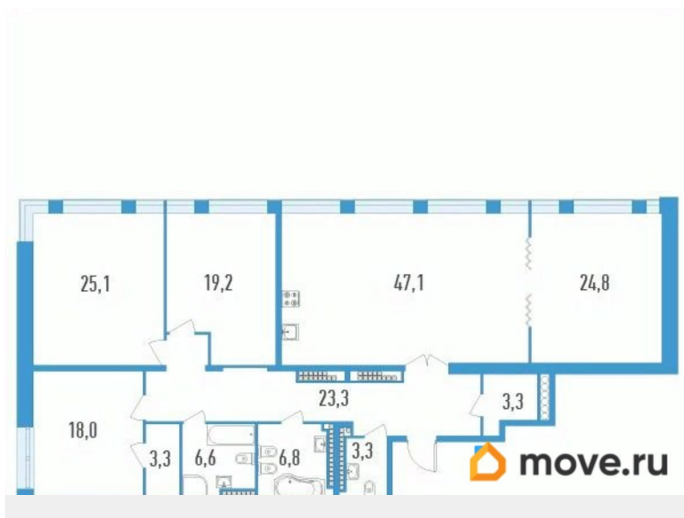

Move.ru - вся недвижимость России