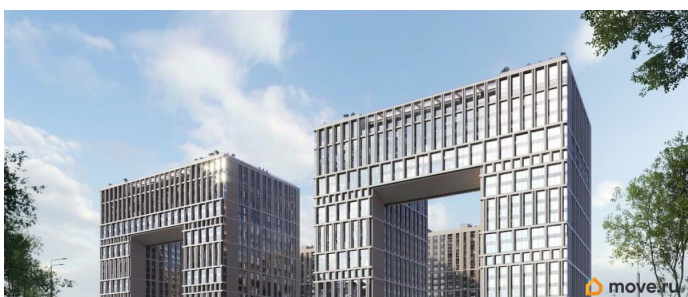

[Квартиры](#)

Квартира в новостройке

да

Год сдачи

2 квартал 2026 г.

Описание

для заметок

Продаётся 4-комнатная квартира в строящемся доме (Секции 15 и 16), срок сдачи: II-кв. 2026, общей площадью 180.8 кв.м., на 17 этаже. О проекте: ЖК «Дефанс Премиум» - завораживающий проект авторской архитектуры в 10 минутах прогулки от метро «Московская». Дом выполнен в виде двух 23-х этажных арок, основания которых объединены единым внутренним пространством с большой парадной лестницей, променадом, колоннадой и каскадным фонтаном. На закрытой территории проекта есть всё для комфортной жизни - ФОК с двумя бассейнами, ресторан, SPA, магазины, территория для отдыха с эксклюзивным благоустройством. Местоположение: «Дефанс Бизнес» расположен в 15 минутах прогулки от метро «Московская. Доехать на автомобиле до Невского проспекта, аэропорта «Пулково» или Московского вокзала можно также за 15 минут.

Архитектура: Облик здания разработан топовым архитектурным бюро «Студия 44» Никиты Явейна. В проекте очень тонко переплетены европейские мотивы знаменитого делового квартала в Париже Le Defense и передовые технологии строительства. «Парящие этажи» - одна из высокотехнологичных особенностей ЖК «Дефанс Премиум». Квартиры здесь как будто находятся в невесомости, преодолевая все законы физики. Фасады, облицованные испанской керамикой с элементами натурального камня, и огромные алюминиевые панорамные окна с энергоэффективными стеклами AGC Energy Ice, дополнительно подчеркивают высокий статус дома. О доме: ЖК «Дефанс Премиум» - истинная роскошь для успешной деловой элиты Петербурга в престижном Московском

районе. Жилой комплекс является победителем градостроительного конкурса «Град Петра Awards 2022» в номинации «Резиденция.Премиум». - Безопасные дворы. Система видеонаблюдения - Панорамные виды - Двухуровневый подземный паркинг. Скидка на паркинг до 50% - 16 эксклюзивных пентхаусов - Высота потолков до 4,4м