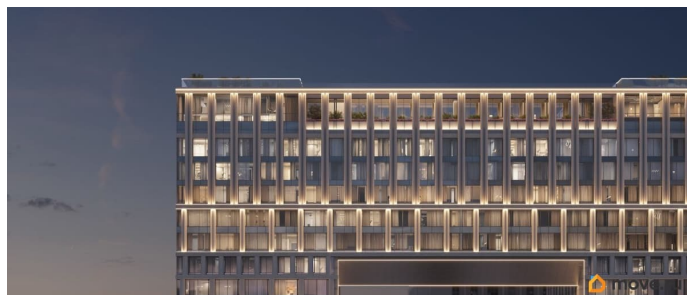

[Квартиры](#)

Квартира в новостройке

да

Год сдачи

2 квартал 2026 г.

Описание

для заметок

Продаётся 4-комнатная квартира в строящемся доме (Секции 15 и 16), срок сдачи: II-кв. 2026, общей площадью 180.8 кв.м., на 17 этаже. О проекте: ЖК «Дефанс Премиум» - завораживающий проект авторской архитектуры в 10 минутах прогулки от метро «Московская». Дом выполнен в виде двух 23-х этажных арок, основания которых объединены единым внутренним пространством с большой парадной лестницей, променадом, колоннадой и каскадным фонтаном. На закрытой территории проекта есть всё для комфортной жизни - ФОК с двумя бассейнами, ресторан, SPA, магазины, территория для отдыха с эксклюзивным благоустройством. Местоположение: «Дефанс Бизнес» расположен в 15 минутах прогулки от метро «Московская. Доехать на автомобиле до Невского проспекта, аэропорта «Пулково» или Московского вокзала можно также за 15 минут.

Архитектура: Облик здания разработан топовым архитектурным бюро «Студия 44» Никиты Явейна. В проекте очень тонко переплетены европейские мотивы знаменитого делового квартала в Париже Le Defense и передовые технологии строительства. «Парящие этажи» - одна из высокотехнологичных особенностей ЖК «Дефанс Премиум». Квартиры здесь как будто находятся в невесомости, преодолевая все законы физики. Фасады, облицованные испанской керамикой с элементами натурального камня, и огромные алюминиевые панорамные окна с энергоэффективными стеклами AGC Energy Ice, дополнительно подчеркивают высокий статус дома. О доме: ЖК «Дефанс Премиум» - истинная роскошь для успешной деловой элиты Петербурга в престижном Московском

районе. Жилой комплекс является победителем градостроительного конкурса «Град Петра Awards 2022» в номинации «Резиденция.Премиум». - Безопасные дворы. Система видеонаблюдения - Панорамные виды - Двухуровневый подземный паркинг. Скидка на паркинг до 50% - 16 эксклюзивных пентхаусов - Высота потолков до 4,4м