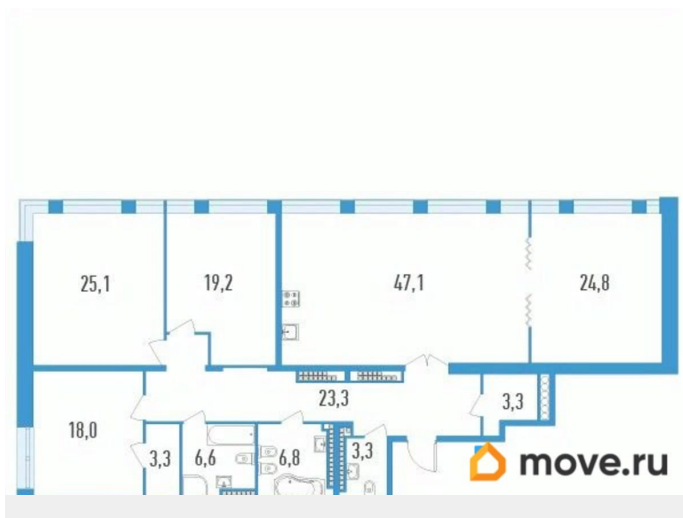

Move.ru - вся недвижимость России