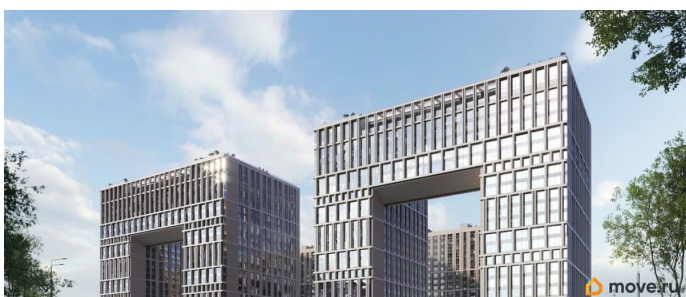

[Квартиры](#)

Квартира в новостройке

да

Год сдачи

2 квартал 2026 г.

Описание

для заметок

Продаётся 4-комнатная квартира в строящемся доме (Секции 15 и 16), срок сдачи: II-кв. 2026, общей площадью 180.8 кв.м., на 17 этаже. О проекте: ЖК «Дефанс Премиум» - завораживающий проект авторской архитектуры в 10 минутах прогулки от метро «Московская». Дом выполнен в виде двух 23-х этажных арок, основания которых объединены единым внутренним пространством с большой парадной лестницей, променадом, колоннадой и каскадным фонтаном. На закрытой территории проекта есть всё для комфортной жизни - ФОК с двумя бассейнами, ресторан, SPA, магазины, территория для отдыха с эксклюзивным благоустройством. Местоположение: «Дефанс Бизнес» расположен в 15 минутах прогулки от метро «Московская. Доехать на автомобиле до Невского проспекта, аэропорта «Пулково» или Московского вокзала можно также за 15 минут.

Архитектура: Облик здания разработан топовым архитектурным бюро «Студия 44» Никиты Явейна. В проекте очень тонко переплетены европейские мотивы знаменитого делового квартала в Париже Le Defense и передовые технологии строительства. «Пляшущие этажи» - одна из высокотехнологичных особенностей ЖК «Дефанс Премиум». Квартиры здесь как будто находятся в невесомости, преодолевая все законы физики. Фасады, облицованные испанской керамикой с элементами натурального камня, и огромные алюминиевые панорамные окна с энергоэффективными стеклами AGC Energy Ice, дополнительно подчеркивают высокий статус дома. О доме: ЖК «Дефанс Премиум» - истинная роскошь для успешной деловой элиты Петербурга в престижном Московском

районе. Жилой комплекс является победителем градостроительного конкурса «Град Петра Awards 2022» в номинации «Резиденция.Премиум». - Безопасные дворы. Система видеонаблюдения - Панорамные виды - Двухуровневый подземный паркинг. Скидка на паркинг до 50% - 16 эксклюзивных пентхаусов - Высота потолков до 4,4м