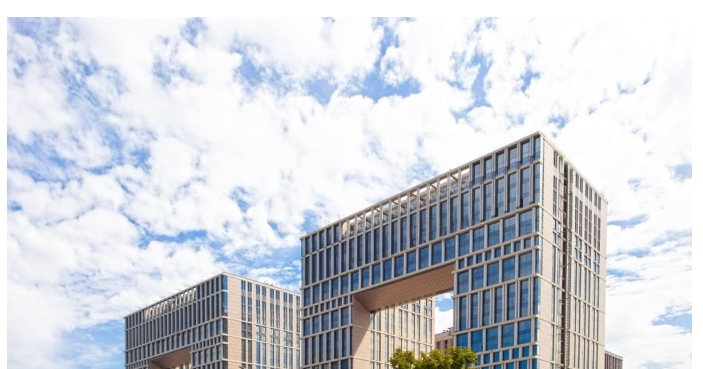

## Описание

ЖК «Дефанс Премиум». Строительство завершено. Дом получил заключение о соответствии и готовится к вводу! Это проект авторской архитектуры с уникальными форматами квартир в 10 минутах ходьбы от станции метро «Московская». Дом выполнен в виде двух 23-х этажных арок, основания которых объединены единым внутренним пространством с большой парадной лестницей, променадом и большим фонтанным комплексом с подсветкой. В составе проекта построен большой фитнес-центр с бассейнами и зоной СПА. Часть квартир отделена от остальных жилых этажей специальным техническим этажом — это снимает все ограничения по перепланировке. Для части квартир предусмотрены индивидуальные входные группы и дополнительные лифты премиального немецкого бренда Tyssen Krupp (ТКЕ). Фасады, облицованные испанской керамикой и алюминиевые панорамные окна с энергоэффективными стеклами AGC Energy подчеркивают высокий статус дома. На квартиры ЗПИФ и переуступки семейная ипотека не распространяется!