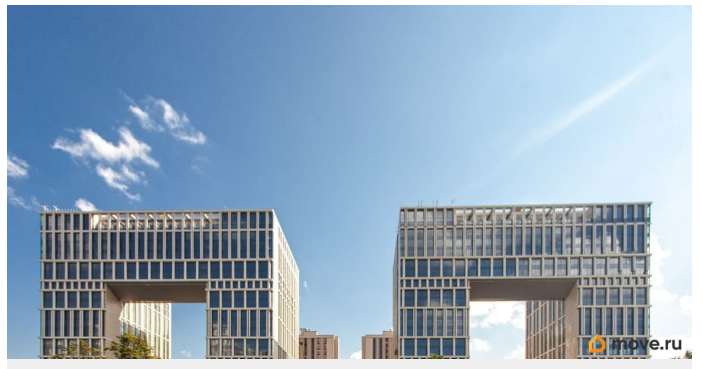

## Описание

ЖК «Дефанс Премиум». Строительство завершено. Дом получил заключение о соответствии и готовится к вводу! Это проект авторской архитектуры с уникальными форматами квартир в 10 минутах ходьбы от станции метро «Московская». Дом выполнен в виде двух 23-х этажных арок, основания которых объединены единым внутренним пространством с большой парадной лестницей, променадом и большим фонтанным комплексом с подсветкой. В составе проекта построен большой фитнес-центр с бассейнами и зоной СПА. Часть квартир отделена от остальных жилых этажей специальным техническим этажом — это снимает все ограничения по перепланировке. Для части квартир предусмотрены индивидуальные входные группы и дополнительные лифты премиального немецкого бренда Tyssen Krupp (ТКЕ). Фасады, облицованные испанской керамикой и алюминиевые панорамные окна с энергоэффективными стеклами AGC Energy подчеркивают высокий статус дома. На квартиры ЗПИФ и переуступки семейная ипотека не распространяется!