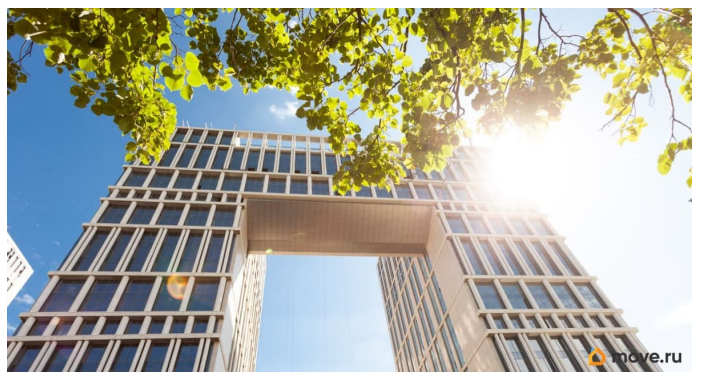

## Описание

ЖК «Дефанс Премиум». Строительство завершено. Дом получил заключение о соответствии и готовится к вводу! Это проект авторской архитектуры с уникальными форматами квартир в 10 минутах ходьбы от станции метро «Московская». Дом выполнен в виде двух 23-х этажных арок, основания которых объединены единым внутренним пространством с большой парадной лестницей, променадом и большим фонтанным комплексом с подсветкой. В составе проекта построен большой фитнес-центр с бассейнами и зоной СПА. Часть квартир отделена от остальных жилых этажей специальным техническим этажом — это снимает все ограничения по перепланировке. Для части квартир предусмотрены индивидуальные входные группы и дополнительные лифты премиального немецкого бренда Thyssen Krupp (ТКЕ). Фасады, облицованные испанской керамикой и алюминиевые панорамные окна с энергоэффективными стеклами AGC Energy подчеркивают высокий статус дома. На квартиры ЗПИФ и переуступки семейная ипотека не распространяется!