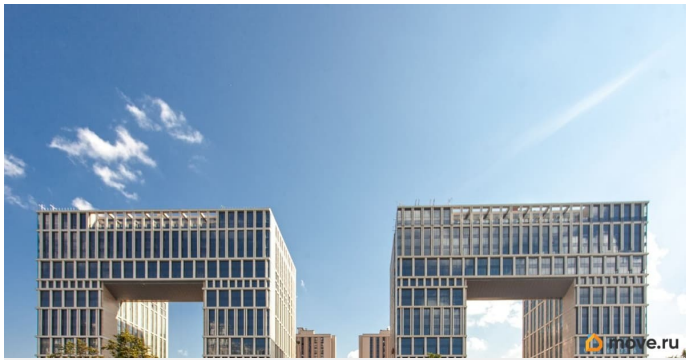

24,56 46,60 20,22 25,16
5,45 24,11 3,21 6,70 6,52 3,32 18,03

ДЕФАНС
ПРЕМИУМ

- ♦ Видовые квартиры
- ♦ Уникальн...

move.ru