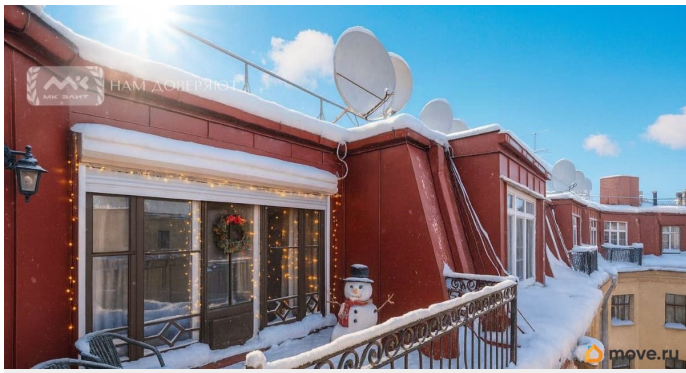

Наталья Понькина, Мир Квартир Элит
79112770142

**Санкт-Петербург, набережная Реки
Мойки, 6**

99 000 000 ₹

Санкт-Петербург, набережная Реки Мойки, 6

Округ

[СПБ, Центральный район](#)

Квартира

Количество комнат

косметический

Описание

Арт. 100166485 Представляем вашему вниманию потрясающую квартиру, расположенную в одном из самых престижных районов Санкт-Петербурга — на набережной реки Мойки. Этот район славится своей архитектурной красотой, историческими памятниками и живописными видами, что делает его идеальным местом для жизни. Квартира площадью 267 м² занимает два уровня, что создает уникальную атмосферу пространства и уюта. Парадный вход с набережной. Широкая лестница. Просторные комнаты наполнены светом благодаря большим окнам, из которых открывается захватывающий вид на реку и тихий двор. Лаконичная планировка: 1 уровень занимает кухня, гостиная с окнами на набережную реки Мойки, гостевая спальня смотрит окнами во двор. На 2 уровне расположилась приватная часть квартиры, включающая в себя три спальни. А так же просторная терраса — это ваше личное пространство для отдыха на свежем воздухе, где можно наслаждаться утренним кофе или вечерними закатами. В квартире 4 санузла, что очень комфортно для большой семьи. Эта квартира — не просто жилье, это стиль жизни, который вы заслуживаете. Здесь вы сможете наслаждаться всеми преимуществами городской жизни, не отказываясь от уюта и спокойствия. Не