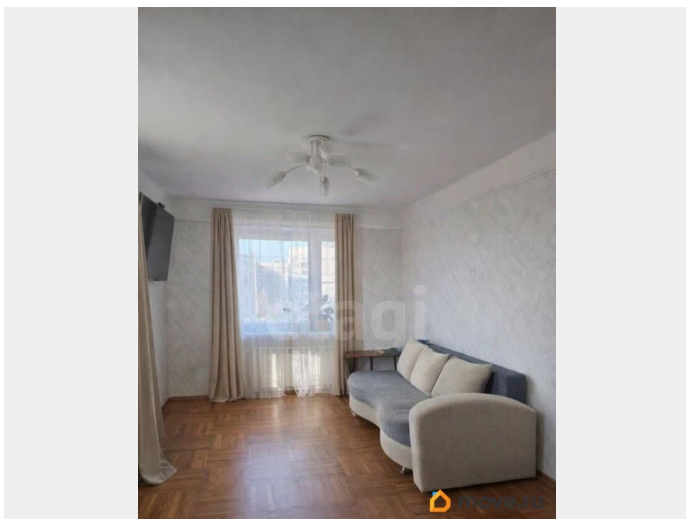

79117937825

для заметок

возможна ипотека

Описание

Продаётся уютная, теплая, светлая четырёхкомнатная квартира 72,5 м² в тихом зелёном районе посёлка Металлострой (Колпинский район). Просторная планировка с застеклённым балконом идеальный вариант для семьи. Вся инфраструктура для комфортной жизни — прямо у дома. Во дворе — новая школа с бассейном (1 минута), через дорогу — ещё одна школа (3 минуты). В шаговой доступности спортивный центр, поликлиники, художественная школа и дом культуры. В 5 минутах езды — современный спорткомплекс с бассейном и катком. Рядом магазины «Магнит», «Пятёрочка», «Улыбка Радуги». До остановки — 3-5 минут, до метро — 15 минут на транспорте. В 15 минутах — набережная Невы с музеем и прогулочной зоной. Квартира в хорошем состоянии: в трёх комнатах недавно сделан косметический ремонт (выровнены стены, поклеены обои), на окнах — стеклопакеты. Остаётся кухонный гарнитур. Можно заехать и жить, постепенно обновляя интерьер под себя. Документы чистые: два взрослых собственника, обременений нет, во владении больше пяти лет, не использовался материнский капитал, прямая продажа, готовы к быстрой сделке. Звоните ответу на все вопросы. Код пользователя: 201546 Номер в базе: 12262409