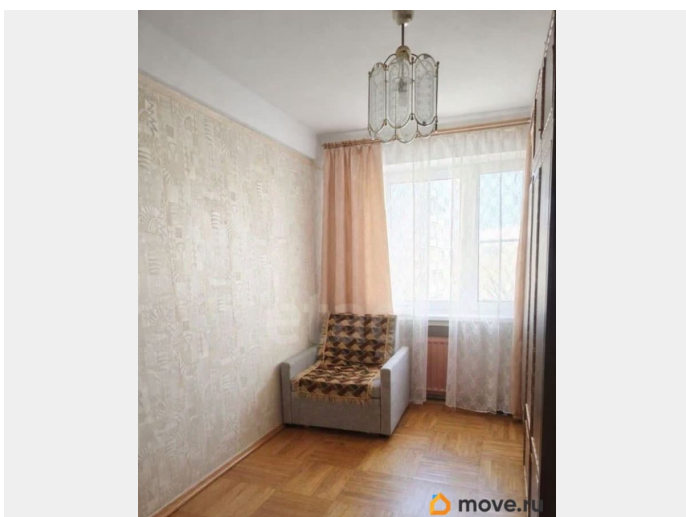

79117937825

для заметок

возможна ипотека

Описание

Продаётся уютная, теплая, светлая четырёхкомнатная квартира 72,5 м² в тихом зелёном районе посёлка Металлострой (Колпинский район). Просторная планировка с застеклённым балконом идеальный вариант для семьи. Вся инфраструктура для комфортной жизни — прямо у дома. Во дворе — новая школа с бассейном (1 минута), через дорогу — ещё одна школа (3 минуты). В шаговой доступности спортивный центр, поликлиники, художественная школа и дом культуры. В 5 минутах езды — современный спорткомплекс с бассейном и катком. Рядом магазины «Магнит», «Пятёрочка», «Улыбка Радуги». До остановки — 3-5 минут, до метро — 15 минут на транспорте. В 15 минутах — набережная Невы с музеем и прогулочной зоной. Квартира в хорошем состоянии: в трёх комнатах недавно сделан косметический ремонт (выровнены стены, поклеены обои), на окнах — стеклопакеты. Остаётся кухонный гарнитур. Можно заехать и жить, постепенно обновляя интерьер под себя. Документы чистые: два взрослых собственника, обременений нет, во владении больше пяти лет, не использовался материнский капитал, прямая продажа, готовы к быстрой сделке. Звоните ответу на все вопросы. Код пользователя: 201546 Номер в базе: 12262409