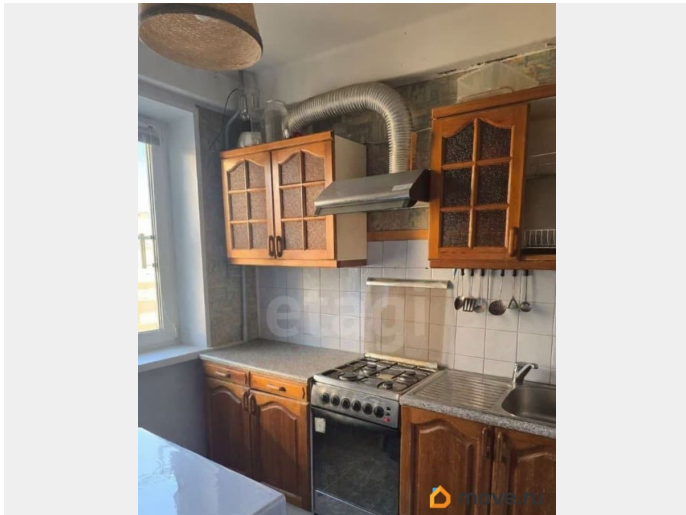

79117937825

для заметок

возможна ипотека

Описание

Продаётся уютная, теплая, светлая четырёхкомнатная квартира 72,5 м² в тихом зелёном районе посёлка Металлострой (Колпинский район). Просторная планировка с застеклённым балконом идеальный вариант для семьи. Вся инфраструктура для комфортной жизни — прямо у дома. Во дворе — новая школа с бассейном (1 минута), через дорогу — ещё одна школа (3 минуты). В шаговой доступности спортивный центр, поликлиники, художественная школа и дом культуры. В 5 минутах езды — современный спорткомплекс с бассейном и катком. Рядом магазины «Магнит», «Пятёрочка», «Улыбка Радуги». До остановки — 3-5 минут, до метро — 15 минут на транспорте. В 15 минутах — набережная Невы с музеем и прогулочной зоной. Квартира в хорошем состоянии: в трёх комнатах недавно сделан косметический ремонт (выровнены стены, поклеены обои), на окнах — стеклопакеты. Остаётся кухонный гарнитур. Можно заехать и жить, постепенно обновляя интерьер под себя. Документы чистые: два взрослых собственника, обременений нет, во владении больше пяти лет, не использовался материнский капитал, прямая продажа, готовы к быстрой сделке. Звоните ответу на все вопросы. Код пользователя: 201546 Номер в базе: 12262409