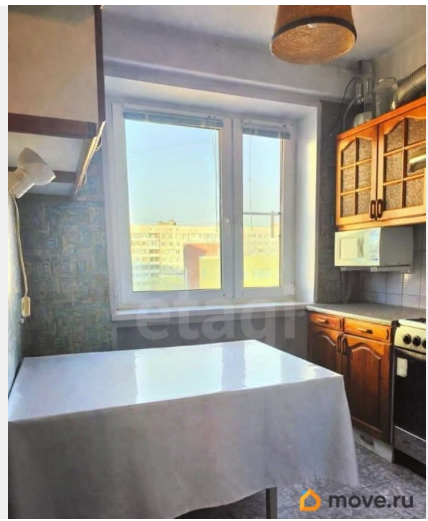

79117937825

для заметок

возможна ипотека

Описание

Продаётся уютная, теплая, светлая четырёхкомнатная квартира 72,5 м² в тихом зелёном районе посёлка Металлострой (Колпинский район). Просторная планировка с застеклённым балконом идеальный вариант для семьи. Вся инфраструктура для комфортной жизни — прямо у дома. Во дворе — новая школа с бассейном (1 минута), через дорогу — ещё одна школа (3 минуты). В шаговой доступности спортивный центр, поликлиники, художественная школа и дом культуры. В 5 минутах езды — современный спорткомплекс с бассейном и катком. Рядом магазины «Магнит», «Пятёрочка», «Улыбка Радуги». До остановки — 3-5 минут, до метро — 15 минут на транспорте. В 15 минутах — набережная Невы с музеем и прогулочной зоной. Квартира в хорошем состоянии: в трёх комнатах недавно сделан косметический ремонт (выровнены стены, поклеены обои), на окнах — стеклопакеты. Остаётся кухонный гарнитур. Можно заехать и жить, постепенно обновляя интерьер под себя. Документы чистые: два взрослых собственника, обременений нет, во владении больше пяти лет, не использовался материнский капитал, прямая продажа, готовы к быстрой сделке. Звоните ответу на все вопросы. Код пользователя: 201546 Номер в базе: 12262409