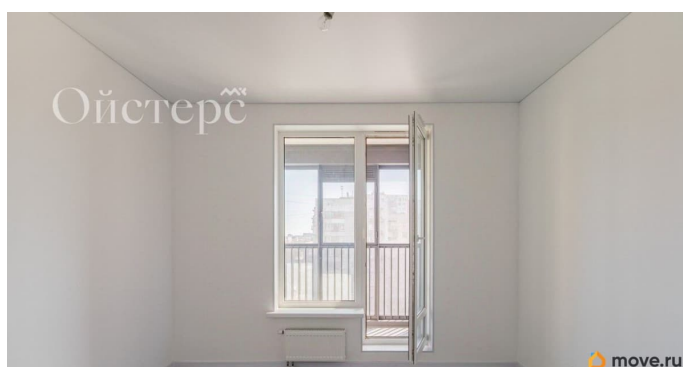

«Пионерская», ТРК «Сити Молл» и «Капитолий» можно добраться за 10 минут на автомобиле. Отдельно продаётся парковочное место. Звоните, чтобы узнать детали и договориться о просмотре.