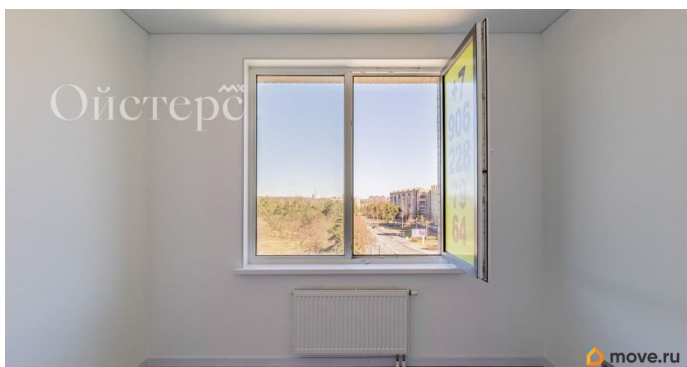

«Пионерская», ТРК «Сити Молл» и «Капитолий» можно добраться за 10 минут на автомобиле. Отдельно продаётся парковочное место. Звоните, чтобы узнать детали и договориться о просмотре.