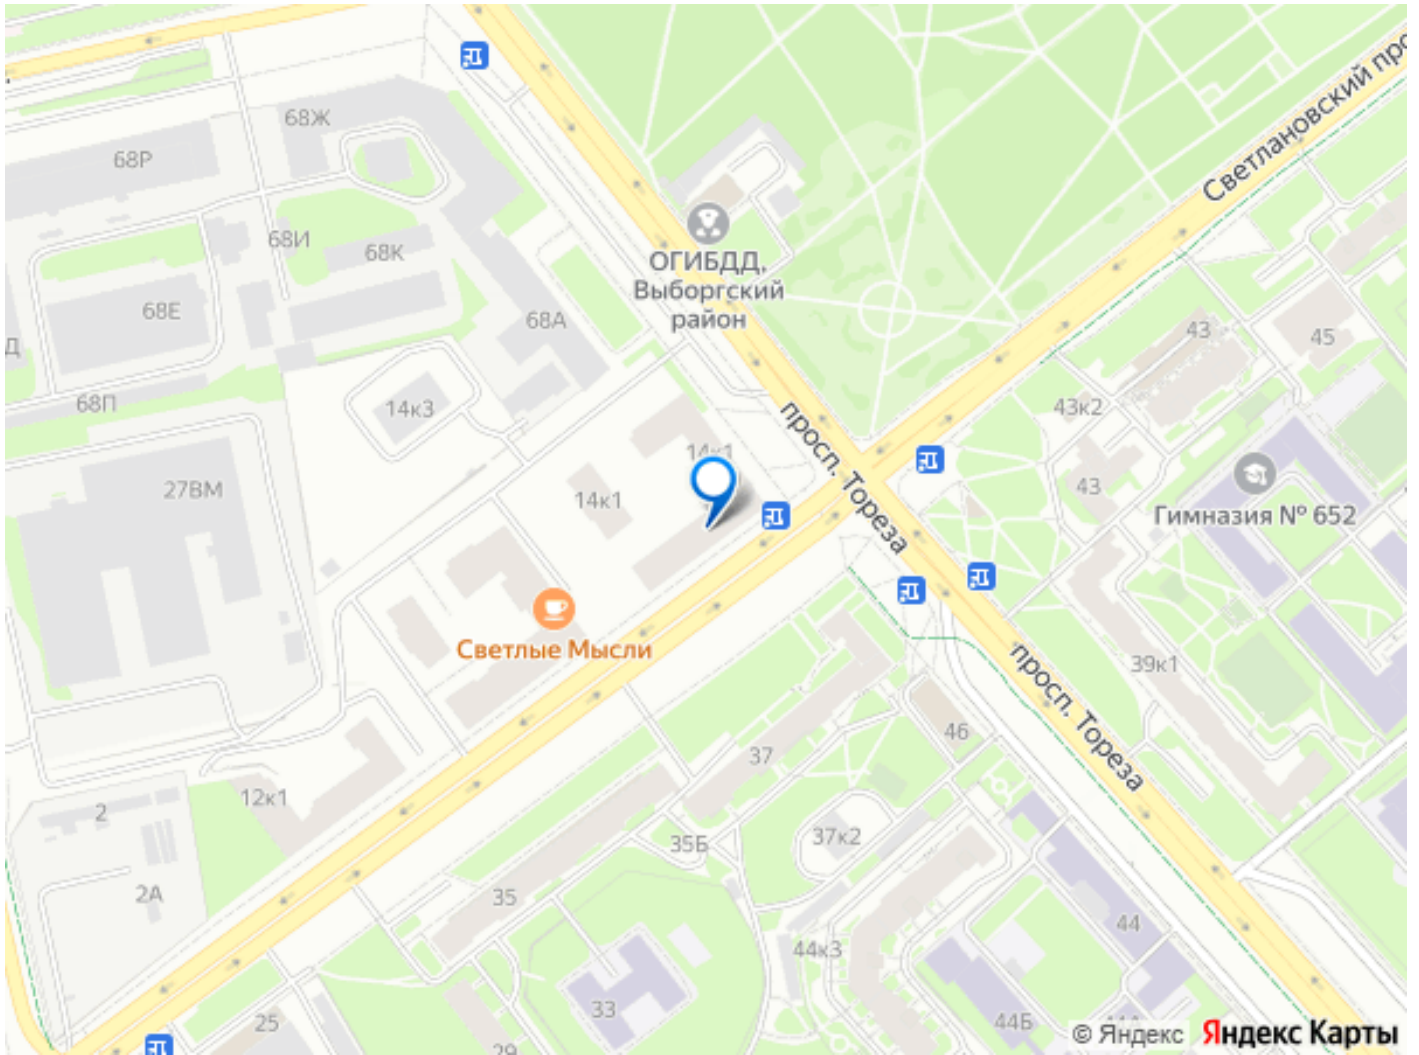

«Пионерская», ТРК «Сити Молл» и «Капитолий» можно добраться за 10 минут на автомобиле. Отдельно продаётся парковочное место. Звоните, чтобы узнать детали и договориться о просмотре.

Move.ru - вся недвижимость России