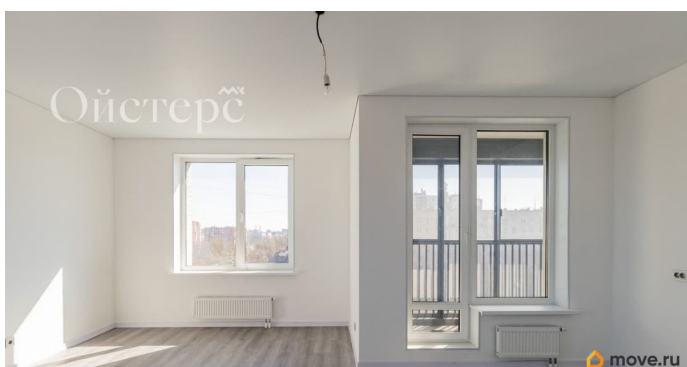

«Пионерская», ТРК «Сити Молл» и «Капитолий» можно добраться за 10 минут на автомобиле. Отдельно продаётся парковочное место. Звоните, чтобы узнать детали и договориться о просмотре.