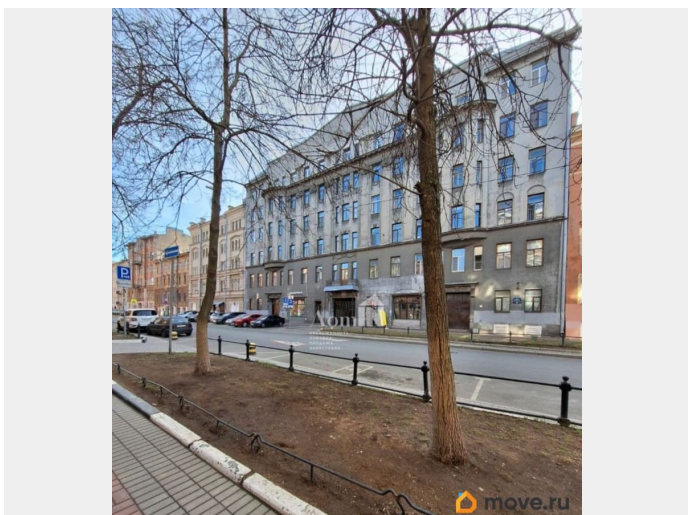

Санкт-Петербург, 3-я Васильевского острова линия, 46

16 300 000 ₹

Санкт-Петербург, 3-я Васильевского острова линия, 46

Округ

[СПБ, Василеостровский район](#)

Квартира

Количество комнат

4

Общая площадь
87,2 м²

Ремонт

без ремонта

Покупка в ипотеку

да

возможна ипотека, лифт

Описание

Арт. 112796960 Эксклюзивное предложение на Васильевском острове: в историческом доме на 3-й линии!!! Продается четырёхкомнатная квартира, в самом сердце Васильевского острова — в его престижной части, на 3-й линии, в шаговой доступности от метро!!!! Общая площадь квартиры 87,2 кв.м. Жилая площадь 49,4 кв.м., площадь кухни 11, 6 кв.м. На полу в квартире дубовый паркет, в кухне линолеум. Требуется ремонт. Историческая ценность дома — здание сохранило элементы архитектуры XIX начала XX века, аристократические пропорции и высокие потолки. Локация — прогулочная доступность до набережной, Университета, Академии художеств и лучших ресторанов острова. Васильевский остров — это не просто место, а образ жизни: размеренный, элегантный, в духе старого Петербурга, где история сочетается с комфортом. Этот дом — идеальное вложение в недвижимость для тех, кто понимает истинную ценность классики! До метро «Василеостровская» - 7 минут пешком, «Спортивная» - 7 минут, «Приморская» - 20 минут. Документы готовы к сделке. ЗВОНИТЕ! ВОЗМОЖНО НАШ ВАРИАНТ ЭТО ТО, ЧТО ВЫ ИЩИТЕ!! Если вам понравилась квартира, но не продана своя - найдём покупателей из своей базы!

3-я линия Васильевского острова, 46

АомiN
estate

НЕДВИЖИМОСТЬ.
ПОКУПКА.
ПРОДАЖА.
ИНВЕСТИЦИИ.

Комнат
4

Этаж
6/6

Жилая площадь
53,6 м²

Общая площадь
87,2 м²

Move.ru - вся недвижимость России