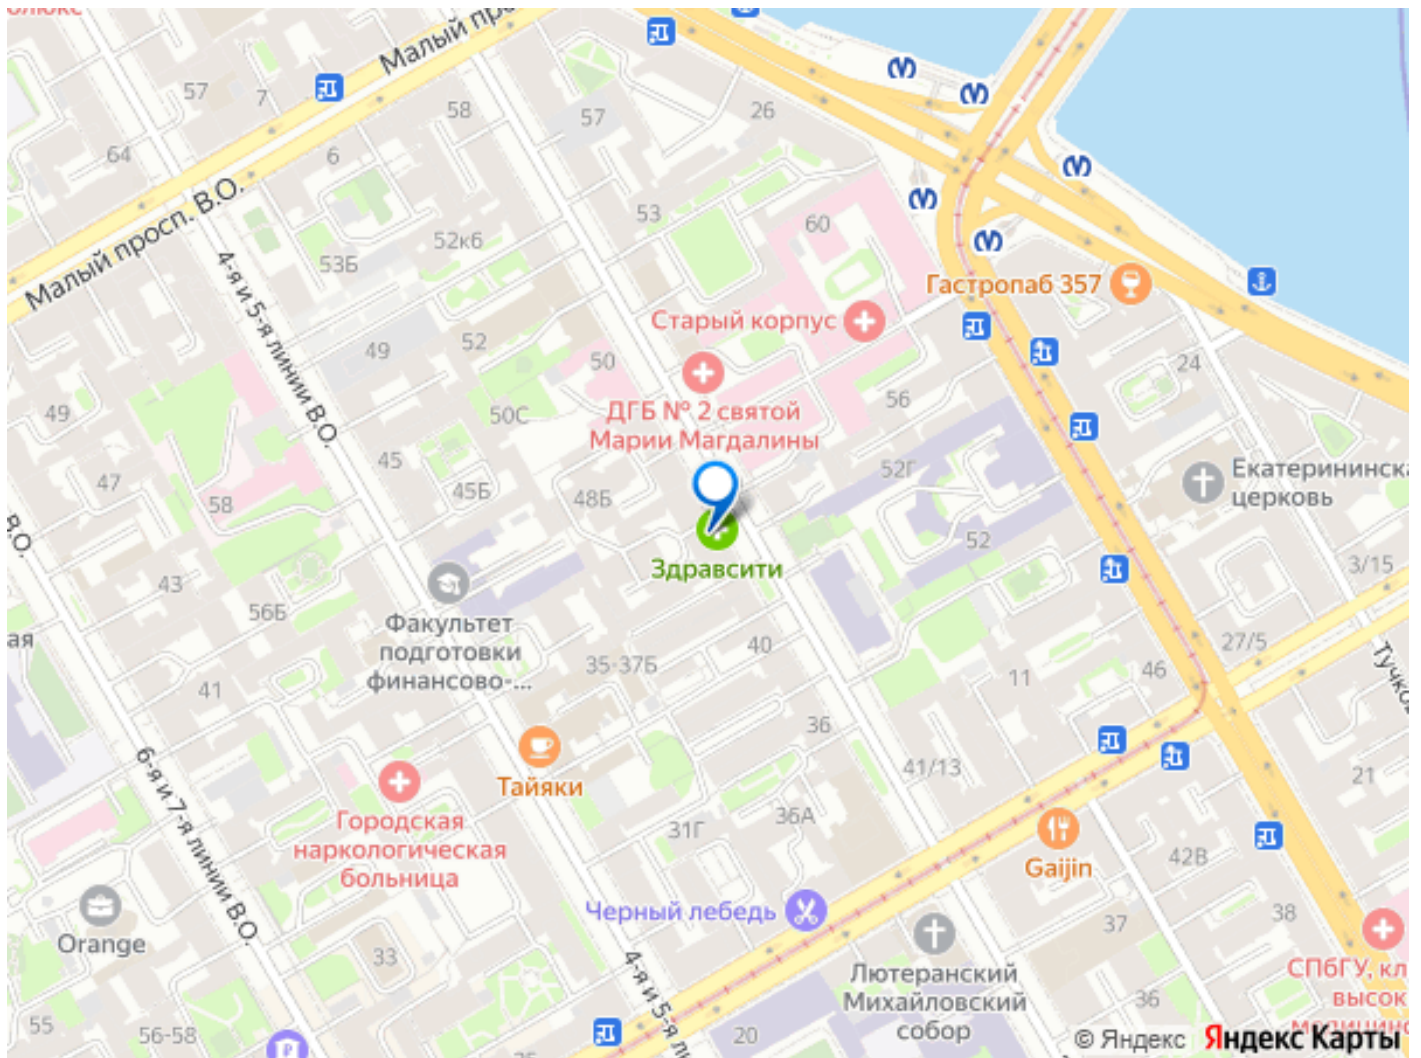

Move.ru - вся недвижимость России