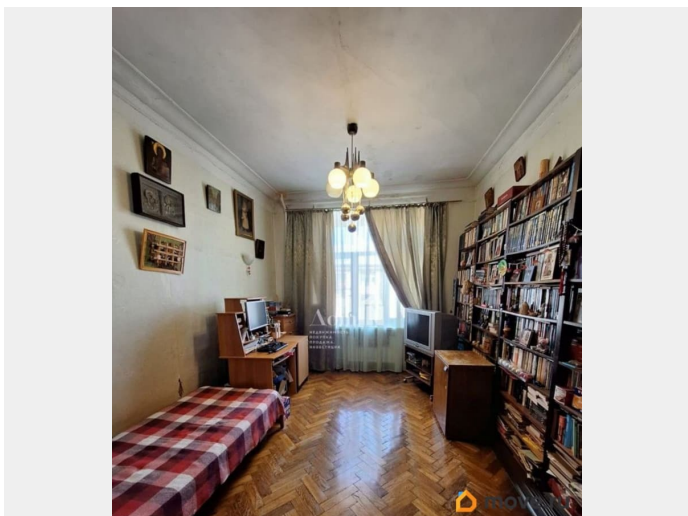

Общая площадь
87,2 м²

Ремонт

без ремонта

Покупка в ипотеку

да

возможна ипотека, лифт

Описание

Арт. 112796960 Эксклюзивное предложение на Васильевском острове: в историческом доме на 3-й линии!!! Продается четырёхкомнатная квартира, в самом сердце Васильевского острова — в его престижной части, на 3-й линии, в шаговой доступности от метро!!!! Общая площадь квартиры 87,2 кв.м. Жилая площадь 49,4 кв.м., площадь кухни 11, 6 кв.м. На полу в квартире дубовый паркет, в кухне линолеум. Требуется ремонт. Историческая ценность дома — здание сохранило элементы архитектуры XIX начала XX века, аристократические пропорции и высокие потолки. Локация — прогулочная доступность до набережной, Университета, Академии художеств и лучших ресторанов острова. Васильевский остров — это не просто место, а образ жизни: размеренный, элегантный, в духе старого Петербурга, где история сочетается с комфортом. Этот дом — идеальное вложение в недвижимость для тех, кто понимает истинную ценность классики! До метро «Василеостровская» - 7 минут пешком, «Спортивная» - 7 минут, «Приморская» - 20 минут. Документы готовы к сделке. ЗВОНИТЕ! ВОЗМОЖНО НАШ ВАРИАНТ ЭТО ТО, ЧТО ВЫ ИЩИТЕ!! Если вам понравилась квартира, но не продана своя - найдём покупателей из своей базы!

3-я линия Васильевского острова, 46

АомiN
estate

НЕДВИЖИМОСТЬ.
ПОКУПКА.
ПРОДАЖА.
ИНВЕСТИЦИИ.

Комнат
4

Этаж
6/6

Жилая площадь
53,6 м²

Общая площадь
87,2 м²

Move.ru - вся недвижимость России