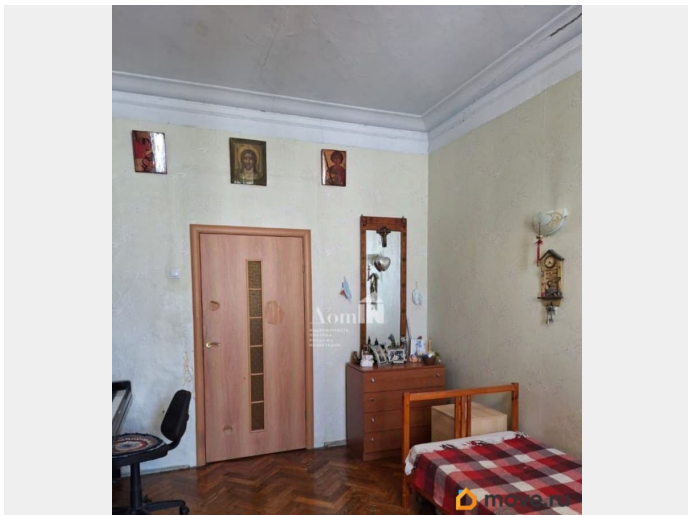

Общая площадь
87,2 м²

Ремонт

без ремонта

Покупка в ипотеку

да

возможна ипотека, лифт

Описание

Арт. 112796960 Эксклюзивное предложение на Васильевском острове: в историческом доме на 3-й линии!!! Продается четырёхкомнатная квартира, в самом сердце Васильевского острова — в его престижной части, на 3-й линии, в шаговой доступности от метро!!!! Общая площадь квартиры 87,2 кв.м. Жилая площадь 49,4 кв.м., площадь кухни 11, 6 кв.м. На полу в квартире дубовый паркет, в кухне линолеум. Требуется ремонт. Историческая ценность дома — здание сохранило элементы архитектуры XIX начала XX века, аристократические пропорции и высокие потолки. Локация — прогулочная доступность до набережной, Университета, Академии художеств и лучших ресторанов острова. Васильевский остров — это не просто место, а образ жизни: размеренный, элегантный, в духе старого Петербурга, где история сочетается с комфортом. Этот дом — идеальное вложение в недвижимость для тех, кто понимает истинную ценность классики! До метро «Василеостровская» - 7 минут пешком, «Спортивная» - 7 минут, «Приморская» - 20 минут. Документы готовы к сделке. ЗВОНИТЕ! ВОЗМОЖНО НАШ ВАРИАНТ ЭТО ТО, ЧТО ВЫ ИЩИТЕ!! Если вам понравилась квартира, но не продана своя - найдём покупателей из своей базы!

3-я линия Васильевского острова, 46

АомiN
estate

НЕДВИЖИМОСТЬ.
ПОКУПКА.
ПРОДАЖА.
ИНВЕСТИЦИИ.

Комнат
4

Этаж
6/6

Жилая площадь
53,6 м²

Общая площадь
87,2 м²

Move.ru - вся недвижимость России