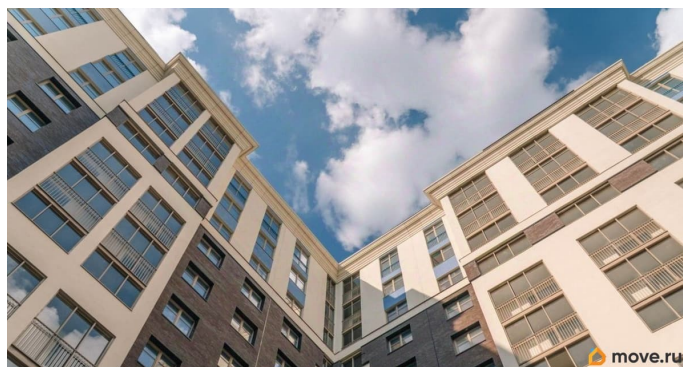

доме (Дом 54 (Корпус 2)), срок сдачи: III-кв. 2022, общей площадью 88.59 кв.м., на 7 этаже. О квартале В 2020-м году мы запускаем новый проект - жилой квартал Modum, который выведет ваши представления о комфорте на новый уровень. Вдохновляясь легендарным советским архитектором Андреем Буровым, мы соединили практичность постконструктивизма и красоту античной эстетики. Разнообразные планировки квартир обладают всеми преимуществами бизнес-класса и удовлетворяют даже самый притязательный вкус. Только представьте - вы возвращаетесь домой, проходя через мраморное лобби, поднимаетесь в квартиру с огромными панорамными окнами, высокими потолками, просторными комнатами и личным кабинетом. Что вы захотите сделать дальше? Может быть, поплавать в бассейне и погреться в сауне? Погулять с ребенком на детской площадке, спроектированной лучшими дизайнерами? А может, проехать по велодорожке через парк? Выбор только за вами! Modum будет находиться в Приморском районе. С одной стороны, близость Юнтоловского заказника обеспечит его жителям свежий воздух и тишину, а с другой - удобное расположение позволит быстро добраться в любую точку Санкт-Петербурга.