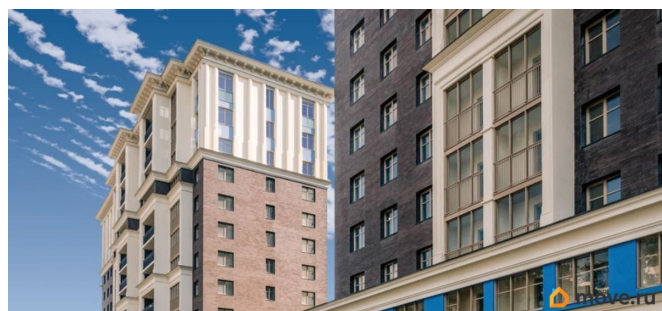

доме (Дом 54 (Корпус 2)), срок сдачи: III-кв. 2022, общей площадью 88.59 кв.м., на 7 этаже. О квартале В 2020-м году мы запускаем новый проект - жилой квартал Modum, который выведет ваши представления о комфорте на новый уровень. Вдохновляясь легендарным советским архитектором Андреем Буровым, мы соединили практичность постконструктивизма и красоту античной эстетики. Разнообразные планировки квартир обладают всеми преимуществами бизнес-класса и удовлетворяют даже самый притязательный вкус. Только представьте - вы возвращаетесь домой, проходя через мраморное лобби, поднимаетесь в квартиру с огромными панорамными окнами, высокими потолками, просторными комнатами и личным кабинетом. Что вы захотите сделать дальше? Может быть, поплавать в бассейне и погреться в сауне? Погулять с ребенком на детской площадке, спроектированной лучшими дизайнерами? А может, проехать по велодорожке через парк? Выбор только за вами! Modum будет находиться в Приморском районе. С одной стороны, близость Юнтоловского заказника обеспечит его жителям свежий воздух и тишину, а с другой - удобное расположение позволит быстро добраться в любую точку Санкт-Петербурга.