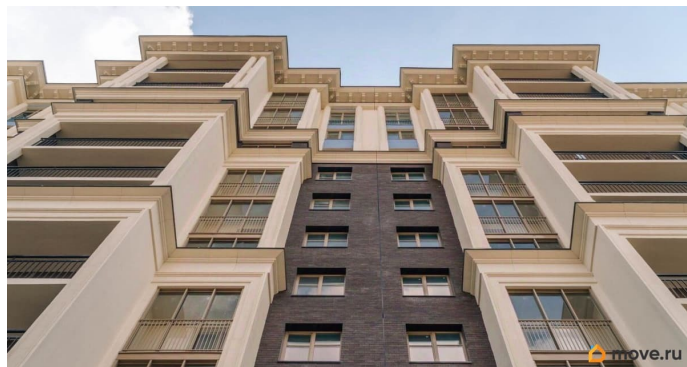

доме (Дом 54 (Корпус 2)), срок сдачи: III-кв. 2022, общей площадью 88.59 кв.м., на 7 этаже. О квартале В 2020-м году мы запускаем новый проект - жилой квартал Modum, который выведет ваши представления о комфорте на новый уровень. Вдохновляясь легендарным советским архитектором Андреем Буровым, мы соединили практичность постконструктивизма и красоту античной эстетики. Разнообразные планировки квартир обладают всеми преимуществами бизнес-класса и удовлетворяют даже самый притязательный вкус. Только представьте - вы возвращаетесь домой, проходя через мраморное лобби, поднимаетесь в квартиру с огромными панорамными окнами, высокими потолками, просторными комнатами и личным кабинетом. Что вы захотите сделать дальше? Может быть, поплавать в бассейне и погреться в сауне? Погулять с ребенком на детской площадке, спроектированной лучшими дизайнерами? А может, проехать по велодорожке через парк? Выбор только за вами! Modum будет находиться в Приморском районе. С одной стороны, близость Юнтоловского заказника обеспечит его жителям свежий воздух и тишину, а с другой - удобное расположение позволит быстро добраться в любую точку Санкт-Петербурга.