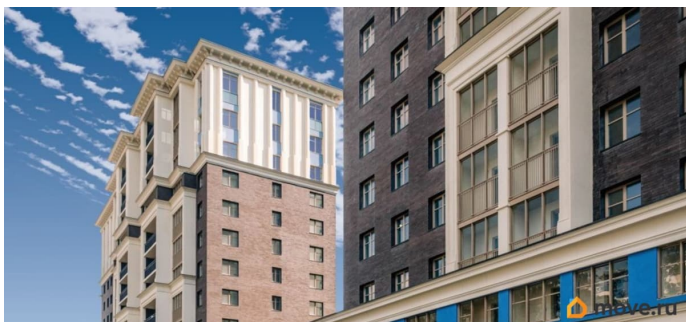

доме (Дом 54 (Корпус 2)), срок сдачи: III-кв. 2022, общей площадью 88.59 кв.м., на 7 этаже. О квартале В 2020-м году мы запускаем новый проект - жилой квартал Modum, который выведет ваши представления о комфорте на новый уровень. Вдохновляясь легендарным советским архитектором Андреем Буровым, мы соединили практичность постконструктивизма и красоту античной эстетики. Разнообразные планировки квартир обладают всеми преимуществами бизнес-класса и удовлетворяют даже самый притязательный вкус. Только представьте - вы возвращаетесь домой, проходя через мраморное лобби, поднимаетесь в квартиру с огромными панорамными окнами, высокими потолками, просторными комнатами и личным кабинетом. Что вы захотите сделать дальше? Может быть, поплавать в бассейне и погреться в сауне? Погулять с ребенком на детской площадке, спроектированной лучшими дизайнерами? А может, проехать по велодорожке через парк? Выбор только за вами! Modum будет находиться в Приморском районе. С одной стороны, близость Юнтоловского заказника обеспечит его жителям свежий воздух и тишину, а с другой - удобное расположение позволит быстро добраться в любую точку Санкт-Петербурга.