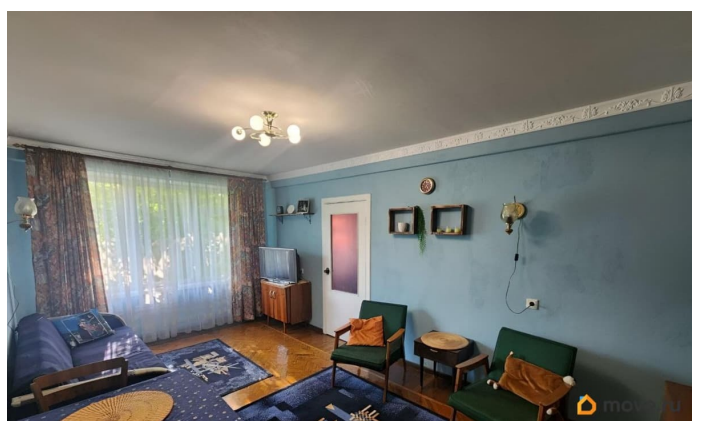

## Описание

Просторная 4-х комнатная квартира, площадью 90,6 м<sup>2</sup>. Комнаты смежноизолированные. выполнен косметический ремонт. Развитая инфраструктура района: детский сад во дворе дома, рядом находятся две школы, магазины. В шаговой доступности парк культуры и отдыха Яблоневый Сад — место, где можно насладиться природой и свежим воздухом. Здесь растут яблони, вишни и груши, которые создают приятную атмосферу, особенно весной, когда они цветут. Станция метро «Международная» расположена в 15 минутах ходьбы.