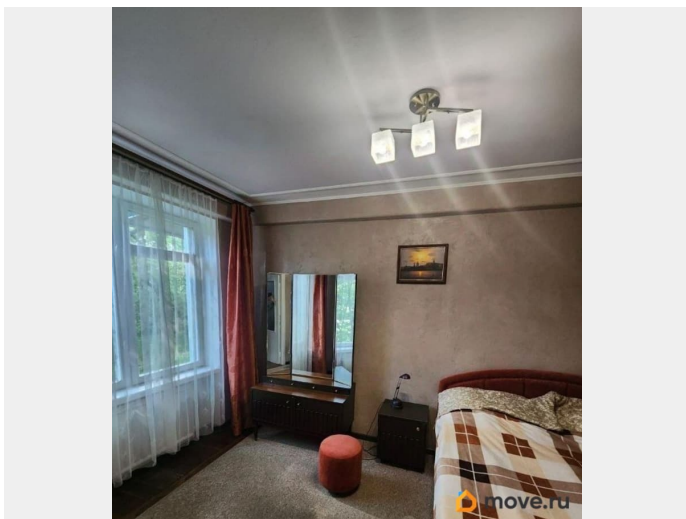

## Описание

Просторная 4-х комнатная квартира, площадью 90,6 м<sup>2</sup>. Комнаты смежноизолированные. выполнен косметический ремонт. Развитая инфраструктура района: детский сад во дворе дома, рядом находятся две школы, магазины. В шаговой доступности парк культуры и отдыха Яблоневый Сад — место, где можно насладиться природой и свежим воздухом. Здесь растут яблони, вишни и груши, которые создают приятную атмосферу, особенно весной, когда они цветут. Станция метро «Международная» расположена в 15 минутах ходьбы.