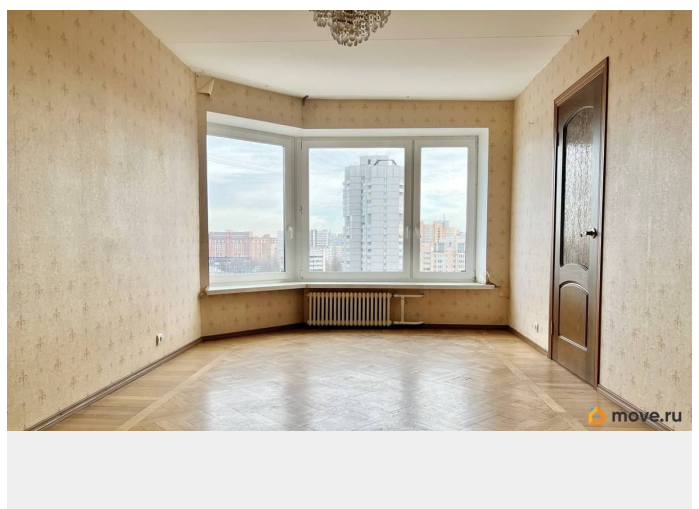

Описание

3 минуты пешком до метро Приморская!!

Продается видовая 4-комнатная квартира на Новосмоленской набережной, дом 1, литера

Б. Окна квартиры выходят на

Новосмоленскую набережную и во двор.

Квартира общей площадью 94 кв.м: --

трехсторонняя (восток, юг, север), светлая; --

большие панорамные окна в 2-х комнатах; --

4 изолированные комнаты 18,7 + 18,4 + 11,5

+ 13,1 кв.м; -- кухня 8 кв.м. с уличным

холодильником; -- холл-прихожая около 12

кв.м; -- 2 совмещенных санузла (один с

ванной и душем, второй - с душем); -- балкон.

В квартире ранее был сделан хороший

ремонт с использованием дорогих

строительных материалов, в том числе

швейцарских радиаторов и хорошего

паркета. В настоящий момент в квартиру

возможно въехать без больших вложений в

ремонт. На этаже расположены всего 2

квартиры, которые отделены от лифтовой

площадки дополнительно металлической

дверью. Один собственник, собственность

более 5 лет, никто не зарегистрирован,

прямая продажа.