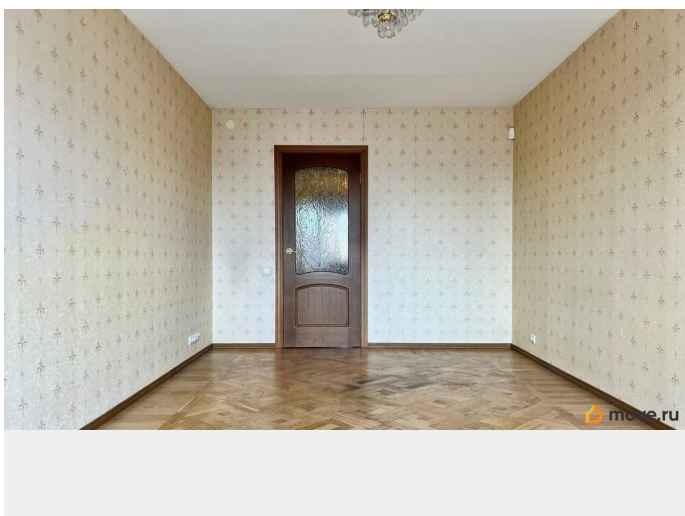

Описание

3 минуты пешком до метро Приморская!!

Продается видовая 4-комнатная квартира на Новосмоленской набережной, дом 1, литера

Б. Окна квартиры выходят на

Новосмоленскую набережную и во двор.

Квартира общей площадью 94 кв.м: --

трехсторонняя (восток, юг, север), светлая; --

большие панорамные окна в 2-х комнатах; --

4 изолированные комнаты 18,7 + 18,4 + 11,5

+ 13,1 кв.м; -- кухня 8 кв.м. с уличным

холодильником; -- холл-прихожая около 12

кв.м; -- 2 совмещенных санузла (один с

ванной и душем, второй - с душем); -- балкон.

В квартире ранее был сделан хороший

ремонт с использованием дорогих

строительных материалов, в том числе

швейцарских радиаторов и хорошего

паркета. В настоящий момент в квартиру

возможно въехать без больших вложений в

ремонт. На этаже расположены всего 2

квартиры, которые отделены от лифтовой

площадки дополнительно металлической

дверью. Один собственник, собственность

более 5 лет, никто не зарегистрирован,

прямая продажа.