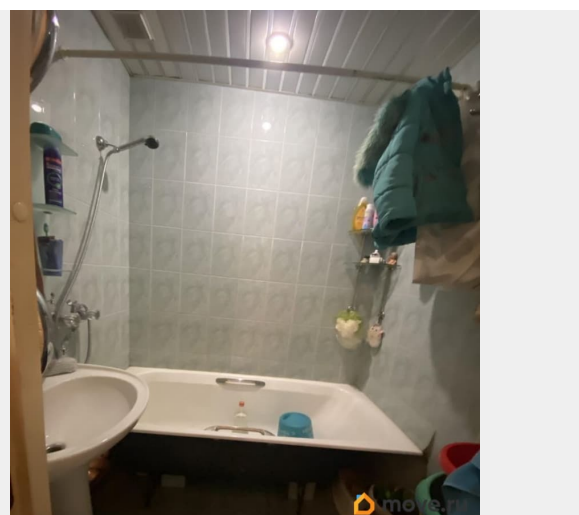

да

возможна ипотека, лифт

Описание

По 153000 за 1 кв.м готовы к сделке.
встречка подобрана. предлагается к продаже отличная квартира в удачной геолокации. Комнаты изолированные (20+16+15.9+11.3), просторная кухня 14.7 кв.м. В собственности более 20 лет. 5 взрослых собственников Все будут лично присутствовать на сделк
Состояние квартиры жилое. нужен ремонт.
Просмотры по договоренности, звоните.