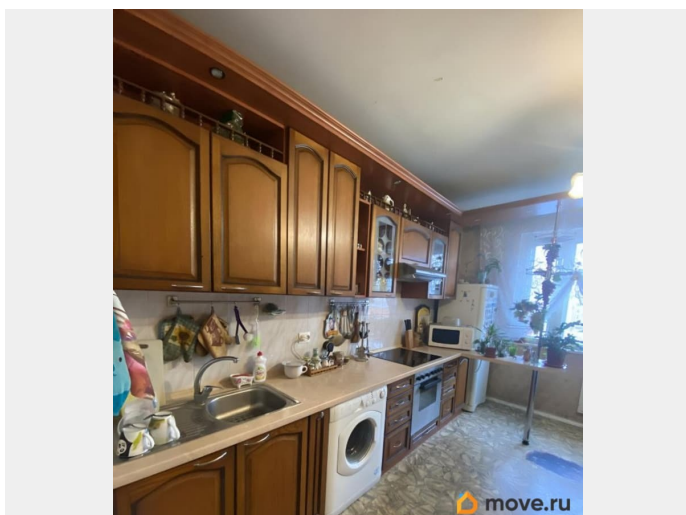

да

возможна ипотека, лифт

Описание

По 153000 за 1 кв.м готовы к сделке.
встречка подобрана. предлагается к продаже отличная квартира в удачной геолокации. Комнаты изолированные (20+16+15.9+11.3), просторная кухня 14.7 кв.м. В собственности более 20 лет. 5 взрослых собственников Все будут лично присутствовать на сделк
Состояние квартиры жилое. нужен ремонт.
Просмотры по договоренности, звоните.