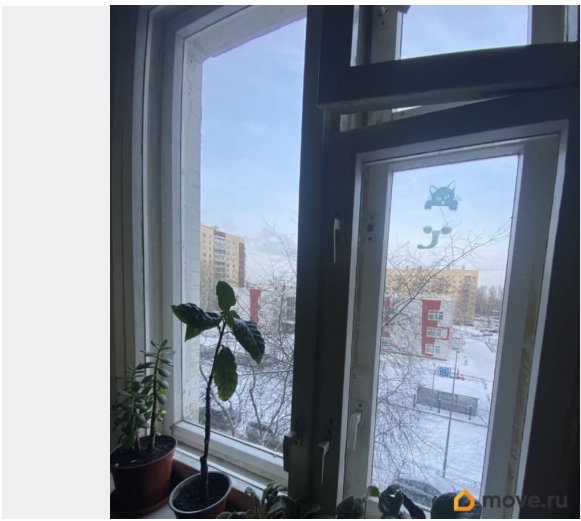

да

возможна ипотека, лифт

Описание

По 153000 за 1 кв.м готовы к сделке.
встречка подобрана. предлагается к продаже отличная квартира в удачной геолокации. Комнаты изолированные (20+16+15.9+11.3), просторная кухня 14.7 кв.м. В собственности более 20 лет. 5 взрослых собственников Все будут лично присутствовать на сделк
Состояние квартиры жилое. нужен ремонт.
Просмотры по договоренности, звоните.