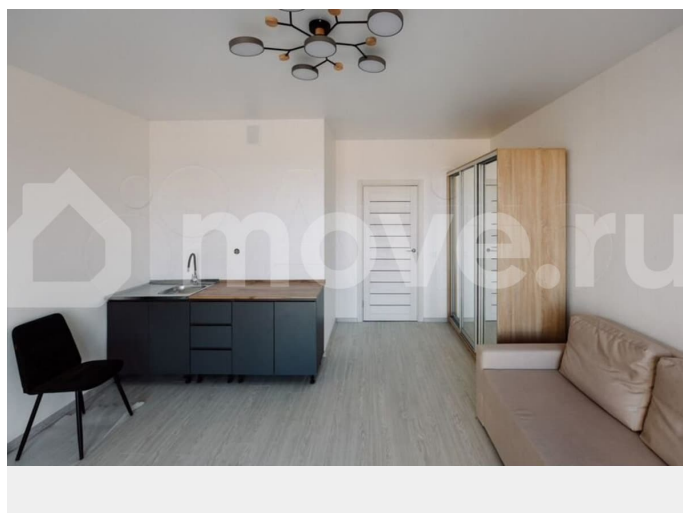

### Описание

Экоквартал «Гармония» расположен в Ломоносовском районе Ленинградской области в 5 километрах к югу от границы с

Санкт-Петербургом. Первая очередь комплекса состоит из 4-х корпусов, три из которых уже выведены в продажу. Начало передачи ключей в 3-м корпусе— 2 квартал 2026 года. РАСПОЛОЖЕНИЕ И ЛОГИСТИКА — До выезда на КАД не более 5 минут. — Дорога до Стрельны или Петергофа займет 10-15 минут на автомобиле. — До станции метро «Проспект Ветеранов» можно добраться за 40 минут на автобусе или 25 минут на автомобиле. ХАРАКТЕРИСТИКИ — 4 корпуса — 9 этажей — 216 квартир в продаже — Закрытая благоустроенная территория — Новый торговый комплекс в составе ЖК ОСОБЕННОСТИ И ПРЕИМУЩЕСТВА — Комфорт-класс — Чистовая отделка в базе — Потолки 2,75 м — Панорамные окна «в пол» ИНФРАСТРУКТУРА И ОКРУЖЕНИЕ — Парковые зоны, скверы, пруды, экотропа — есть всё, чтобы наслаждаться чистым воздухом и окружающей природой каждый день. — В ближайшей пешей доступности продуктовые магазины, автобусные остановки, православный храм. — В радиусе 500 метров детский сад, школа искусств, музыкальная школа, стадион, центр культуры, спорта и молодежной политики. — Поблизости находятся такие важные культурные достопримечательности Петербурга как Константиновский дворец, дворцы и парки Петергофа.