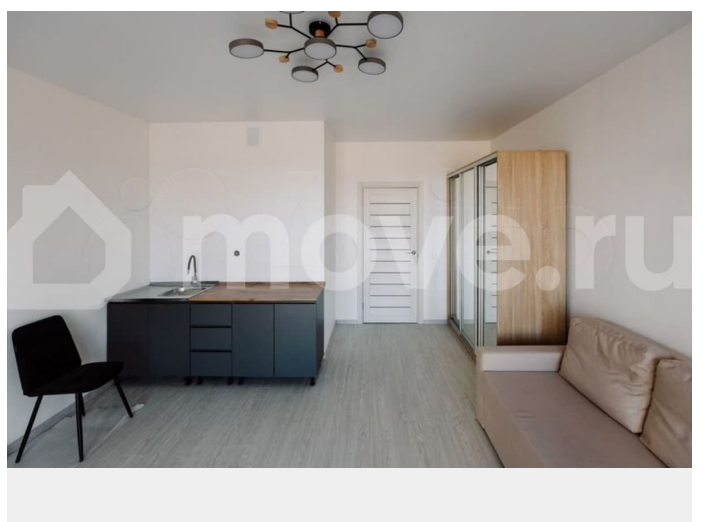

Шоссе

[Ропшинское](#)

Квартира

Количество комнат

4

Общая площадь

95.2 м²

Этаж

Квартира в новостройке

да

для заметок

Описание

Экоквартал «Гармония» расположен в Ломоносовском районе Ленинградской области в 5 километрах к югу от границы с

Санкт-Петербургом. Первая очередь комплекса состоит из 4-х корпусов, три из которых уже выведены в продажу. Начало передачи ключей в 3-м корпусе— 2 квартал 2026 года. РАСПОЛОЖЕНИЕ И ЛОГИСТИКА — До выезда на КАД не более 5 минут. — Дорога до Стрельны или Петергофа займет 10-15 минут на автомобиле. — До станции метро «Проспект Ветеранов» можно добраться за 40 минут на автобусе или 25 минут на автомобиле. ХАРАКТЕРИСТИКИ — 4 корпуса — 9 этажей — 216 квартир в продаже — Закрытая благоустроенная территория — Новый торговый комплекс в составе ЖК ОСОБЕННОСТИ И ПРЕИМУЩЕСТВА — Комфорт-класс — Чистовая отделка в базе — Потолки 2,75 м — Панорамные окна «в пол» ИНФРАСТРУКТУРА И ОКРУЖЕНИЕ — Парковые зоны, скверы, пруды, экотропа — есть всё, чтобы наслаждаться чистым воздухом и окружающей природой каждый день. — В ближайшей пешей доступности продуктовые магазины, автобусные остановки, православный храм. — В радиусе 500 метров детский сад, школа искусств, музыкальная школа, стадион, центр культуры, спорта и молодежной политики. — Поблизости находятся такие важные культурные достопримечательности Петербурга как Константиновский дворец, дворцы и парки Петергофа.