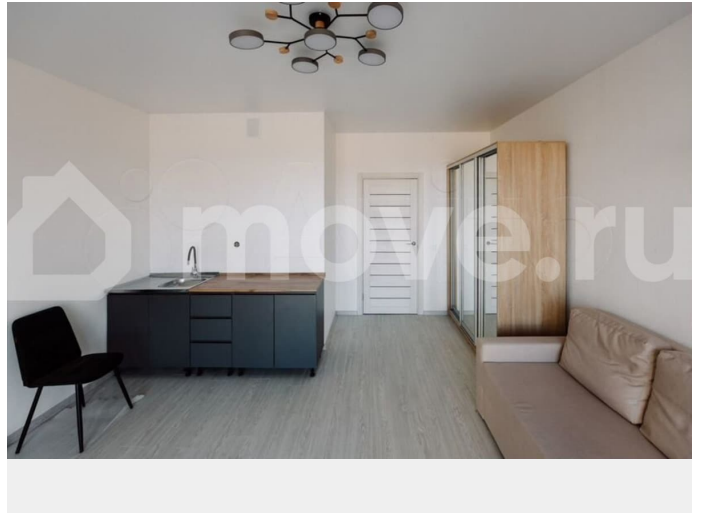

## Описание

Экоквартал «Гармония» расположен в Ломоносовском районе Ленинградской области в 5 километрах к югу от границы с

Санкт-Петербургом. Первая очередь комплекса состоит из 4-х корпусов, три из которых уже выведены в продажу. Начало передачи ключей в 3-м корпусе— 2 квартал 2026 года. РАСПОЛОЖЕНИЕ И ЛОГИСТИКА — До выезда на КАД не более 5 минут. — Дорога до Стрельны или Петергофа займет 10-15 минут на автомобиле. — До станции метро «Проспект Ветеранов» можно добраться за 40 минут на автобусе или 25 минут на автомобиле. ХАРАКТЕРИСТИКИ — 4 корпуса — 9 этажей — 216 квартир в продаже — Закрытая благоустроенная территория — Новый торговый комплекс в составе ЖК ОСОБЕННОСТИ И ПРЕИМУЩЕСТВА — Комфорт-класс — Чистовая отделка в базе — Потолки 2,75 м — Панорамные окна «в пол» ИНФРАСТРУКТУРА И ОКРУЖЕНИЕ — Парковые зоны, скверы, пруды, экотропа — есть всё, чтобы наслаждаться чистым воздухом и окружающей природой каждый день. — В ближайшей пешей доступности продуктовые магазины, автобусные остановки, православный храм. — В радиусе 500 метров детский сад, школа искусств, музыкальная школа, стадион, центр культуры, спорта и молодежной политики. — Поблизости находятся такие важные культурные достопримечательности Петербурга как Константиновский дворец, дворцы и парки Петергофа.