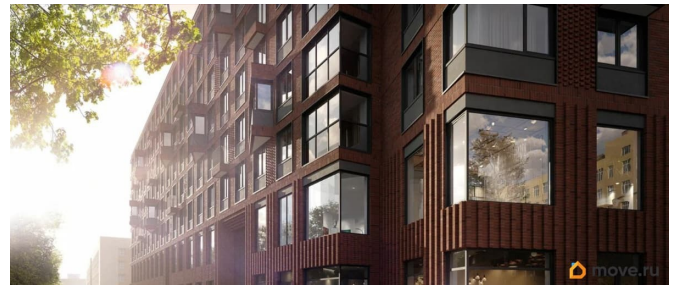

🕒 Создано: 13.04.2026 в 13:54

Обновлено: 13.04.2026 в 14:10

Юрий Елисов, Юрий Елисов

79819110412

**Санкт-Петербург, Большой Смоленский
проспект, 4литЗ**

22 500 000 ₺

Санкт-Петербург, Большой Смоленский проспект, 4литЗ

Округ

[СПБ, Невский район](#)

Улица

[проспект Большой Смоленский](#)

Квартира

Количество комнат

4

Жилая площадь

42.1 м²

Площадь кухни

22.6 м²

Общая площадь

95.6 м²

Этаж

11/12

Детали объекта

Тип сделки

Продам

Раздел

[Квартиры](#)

Тип балкона

лоджия

Тип санузла

для заметок