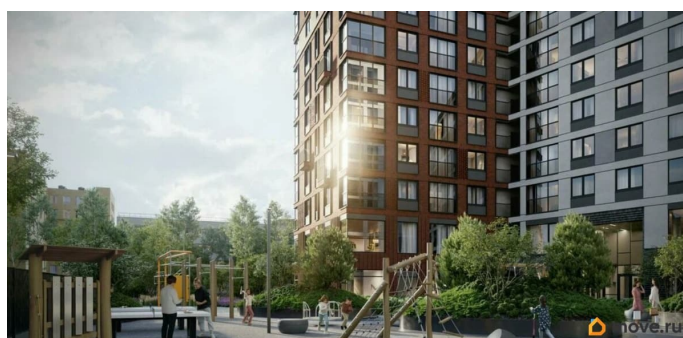

Описание

Продается уютная квартира с изолированными комнатами на 11 этаже монолитно-кирпичного дома. Квартира без ремонта, в пред-чистовой отделке. # В квартире выполнен косметический ремонт, что позволяет сразу въехать и жить. # Из окон открывается приятный вид на солнечную сторону, наполняя комнаты естественным светом. # Квартира имеет отдельный санузел, что обеспечивает дополнительное удобство. # Лоджия станет отличным местом для отдыха или хранения вещей. # В доме есть пассажирский и грузовой лифты, а также спортивная площадка во дворе. # Подходит для покупки в ипотеку.