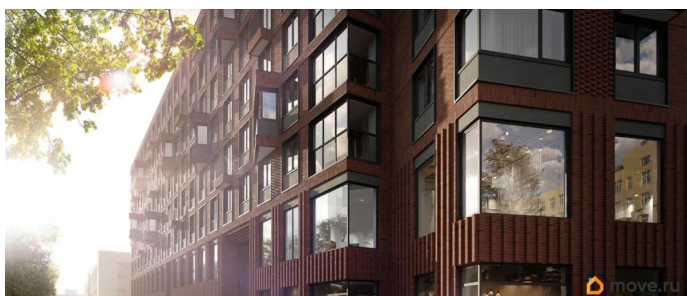

Описание

Продается уютная квартира с изолированными комнатами на 11 этаже монолитно-кирпичного дома. Квартира без ремонта, в пред-чистовой отделке. # В квартире выполнен косметический ремонт, что позволяет сразу въехать и жить. # Из окон открывается приятный вид на солнечную сторону, наполняя комнаты естественным светом. # Квартира имеет отдельный санузел, что обеспечивает дополнительное удобство. # Лоджия станет отличным местом для отдыха или хранения вещей. # В доме есть пассажирский и грузовой лифты, а также спортивная площадка во дворе. # Подходит для покупки в ипотеку.