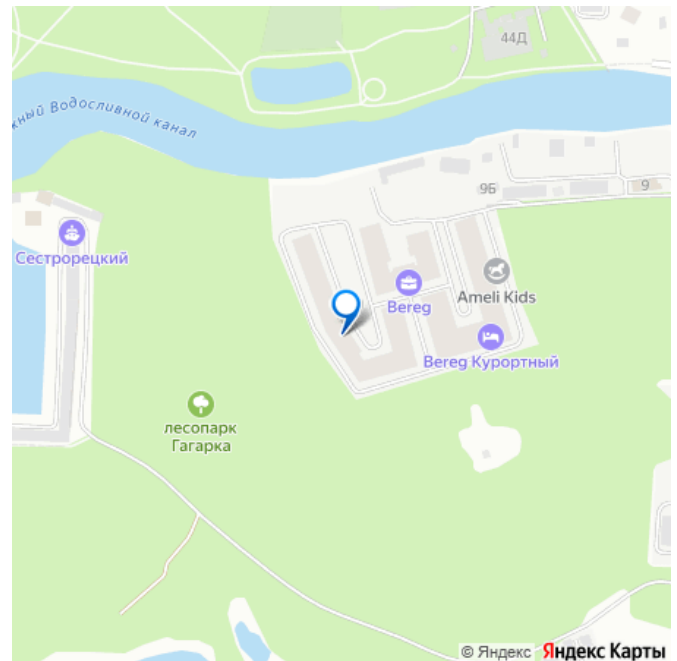

для заметок

Element Development) в Санкт-Петербурге, который был сдан в мае 2024 года.

Малоэтажный проект расположен в тихой части Сестрорецка, в окружении парков «Гагарка» и «Дубки», на берегу живописного канала. В составе комплекса – три корпуса: AIR, AQUA и WOOD («Воздух», «Вода» и «Дерево»), которые включают 715 апартаментов, в том числе юниты с террасами-патио на первом этаже. Комплекс обеспечен всей инфраструктурой для комфортной жизни – от детского клуба до собственной спа-зоны с бассейном, сухой сауной и тренажерным залом. «Курортную» атмосферу поддерживают концепция «двор без машин», перголы для отдыха, детские площадки в стиле «эко», променады на набережной с «островками» для медитации, а также зеленое благоустройство от Derevo Park на 28 000 растений. «Bereg. Курортный» («Берег Курортный») расположен в тихой части Сестрорецка, в окружении заповедного лесопарка «Гагарка». Напротив, проекта – любимый петербуржцами парк «Дубки». Всего в 300 метрах от комплекса находится небольшой яхт-клуб, где можно оставить свой катер или небольшую яхту.