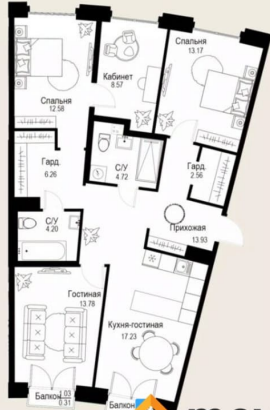

iD
SELECT

ПЕТРОГРАДСКАЯ
клубный квартал

move.ru