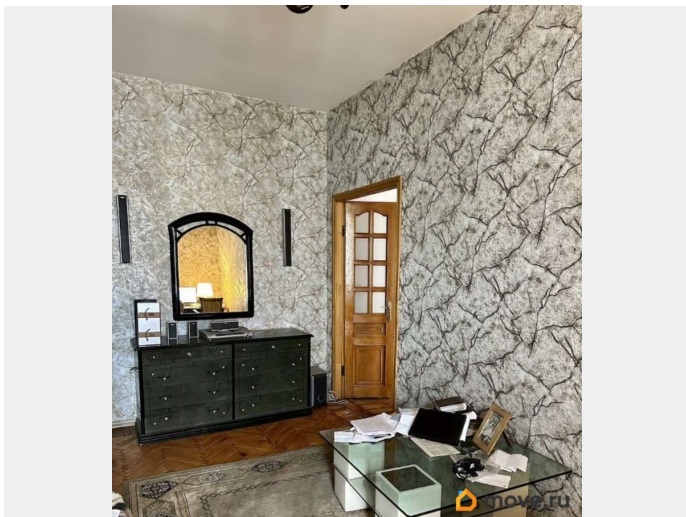

Покупка в ипотеку

да

возможна ипотека

Описание

В продаже просторная 4х-комнатная квартира общей площадью 97м2! Дом выполнен в стиле сталинского ампира и расположен в пешей доступности от метро «Площадь Ленина» (Финляндский вокзал). В Квартире: Дом: Инфраструктура: Документы: Звоните за дополнительной информацией. Ждем вас на просмотры. Арт. 67757425