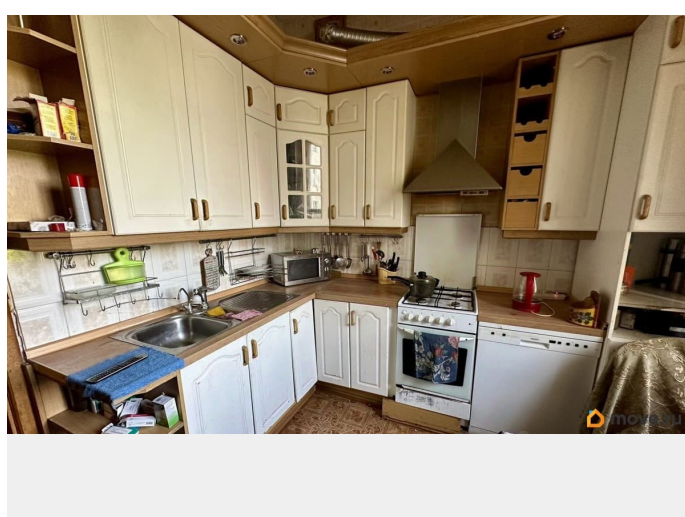

Площадь кухни

9.5 м²

Общая площадь

97 м²

Этаж

3/5

Детали объекта

Тип сделки

Покупка в ипотеку

да

возможна ипотека

Описание

В продаже просторная 4х-комнатная квартира общей площадью 97м2! Дом выполнен в стиле сталинского ампира и расположен в пешей доступности от метро «Площадь Ленина» (Финляндский вокзал). В Квартире: Дом: Инфраструктура: Документы: Звоните за дополнительной информацией. Ждем вас на просмотры. Арт. 67757425