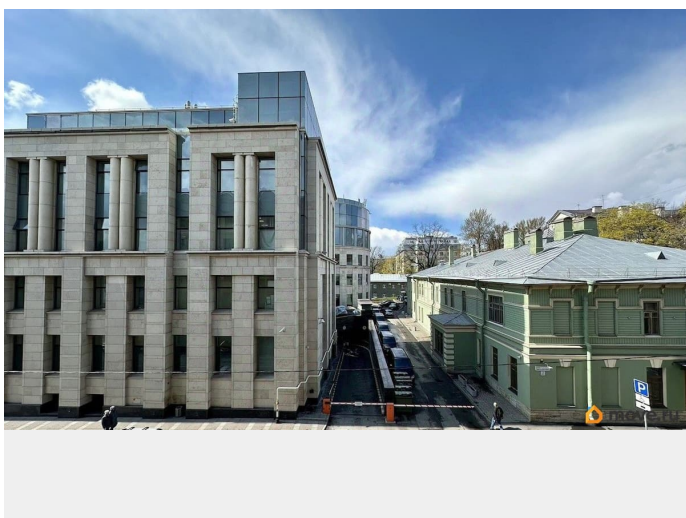

Покупка в ипотеку

да

возможна ипотека

Описание

В продаже просторная 4х-комнатная квартира общей площадью 97м2! Дом выполнен в стиле сталинского ампира и расположен в пешей доступности от метро «Площадь Ленина» (Финляндский вокзал). В Квартире: Дом: Инфраструктура: Документы: Звоните за дополнительной информацией. Ждем вас на просмотры. Арт. 67757425