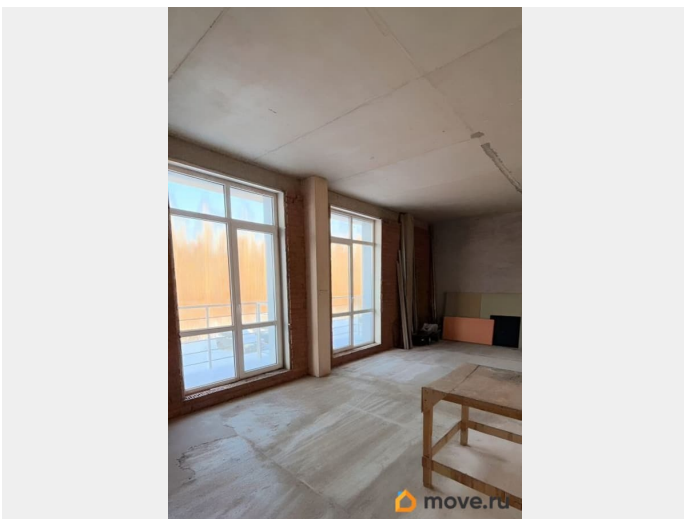

## Описание

Продаётся уникальная квартира почти 100 м<sup>2</sup> в престижном ЖК «Лахта Парк» — совмещённые две квартиры с частичным ремонтом, готовые к финальной отделке под

для заметок

ваши пожелания. Идеальный вариант для большой семьи или ценителей простора в элитном районе у Лахта-центра и Юнтоловского заказника. Возможность сделать регистрацию по месту пребывания становится реальной! Планировка и ремонт — Общая площадь около 100 м² — свободное пространство для создания идеального жилья. — Частично начат ремонт: тёплый пол в одном санузле, проведена электрика на кухню. — Сделаны скрытые ниши под монтаж межкомнатных дверей — удобно для отделки. Локация и преимущества Расположение в «Лахта Парк» — рядом Лахта-центр, Юнтоловский заказник с природой и прогулочными зонами, метро «Беговая» (15 мин). Закрытая территория ЖК с парковкой, детскими площадками и инфраструктурой премиум-класса. Остаётся воплотить дизайн своей мечты — отличная инвестиция с высоким спросом! Один взрослый собственник. Без обременений.