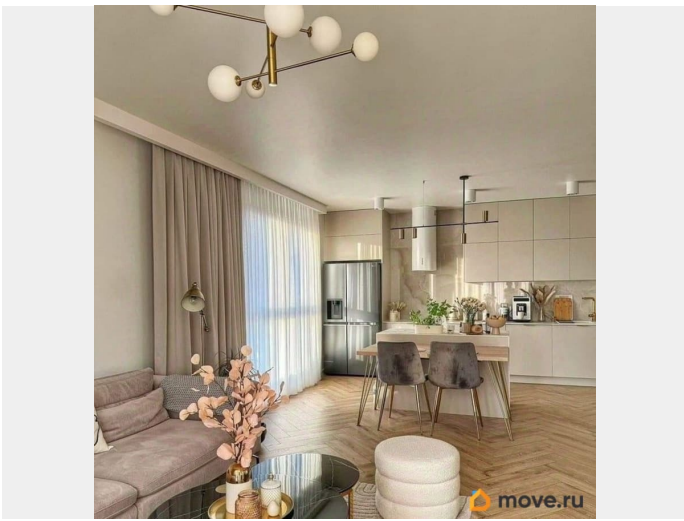

## Описание

Продаётся уникальная квартира почти 100 м<sup>2</sup> в престижном ЖК «Лахта Парк» — совмещённые две квартиры с частичным ремонтом, готовые к финальной отделке под

для заметок

ваши пожелания. Идеальный вариант для большой семьи или ценителей простора в элитном районе у Лахта-центра и Юнтоловского заказника. Возможность сделать регистрацию по месту пребывания становится реальной! Планировка и ремонт — Общая площадь около 100 м² — свободное пространство для создания идеального жилья. — Частично начат ремонт: тёплый пол в одном санузле, проведена электрика на кухню. — Сделаны скрытые ниши под монтаж межкомнатных дверей — удобно для отделки. Локация и преимущества Расположение в «Лахта Парк» — рядом Лахта-центр, Юнтоловский заказник с природой и прогулочными зонами, метро «Беговая» (15 мин). Закрытая территория ЖК с парковкой, детскими площадками и инфраструктурой премиум-класса. Остаётся воплотить дизайн своей мечты — отличная инвестиция с высоким спросом! Один взрослый собственник. Без обременений.