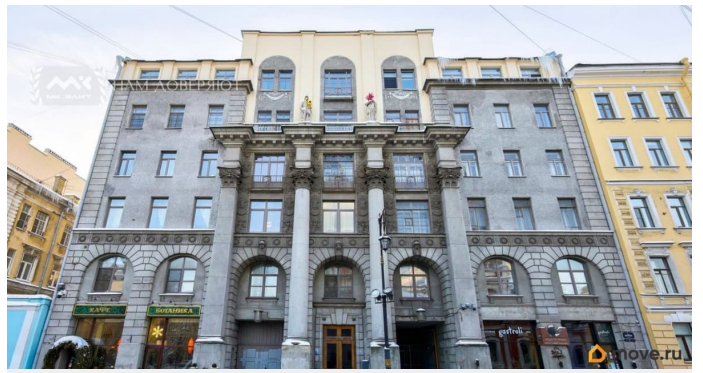

Создано: 27.01.2026 в 15:57

Обновлено: 16.04.2026 в 17:41

Ольга Пятецкая, Мир Квартир Элит

79112770142

Санкт-Петербург, улица Пестеля, 7

40 000 000 ₹

Санкт-Петербург, улица Пестеля, 7

Округ

Вид из окна

во двор

Ремонт

без ремонта

лифт

Описание

Арт. 128981970 Редкая квартира в продаже. Улица Пестеля - это адрес для ценителей Санкт-Петербурга. Квартира под ремонт. Доходный дом М.А.Соловейчика - шедевр начала 20 века, дом в стиле модерн, украшен орнаментами и статуями. Владелец дома был петербургским меценатом и активно поддерживал культурные инициативы города. Буквально напротив дома находится государственная художественная Академия имени Штиглица. В 2-х минутах от дома вход в самый исторически значимый сад города - Летний сад. Не просто набережная реки Фонтанки, а ее самая парадная часть с видом на Михайловский замок - 200 метров от парадной. А так же многочисленные рестораны, VOX, Гастроли, Black Chops, всё в радиусе 500 метров. Квартира трехсторонняя. Светлая, 9 окон, и элегантный большой эркер. Сейчас в ней 5 комнат + большая кухня 19 метров + 2 с/у. Большая часть стен не несущие. Поэтому здесь можно реализовать отличный проект на удобную, большую семейную квартиру. Так же есть второй выход, и можно воспользоваться опцией разделения на 2 квартиры. Одна для жизни, вторая под сдачу. Расположение дома уникально и квартира будет пользоваться спросом в аренде. Приглашаем на просмотр. Для встречаемых агентов привлекательный бонус.