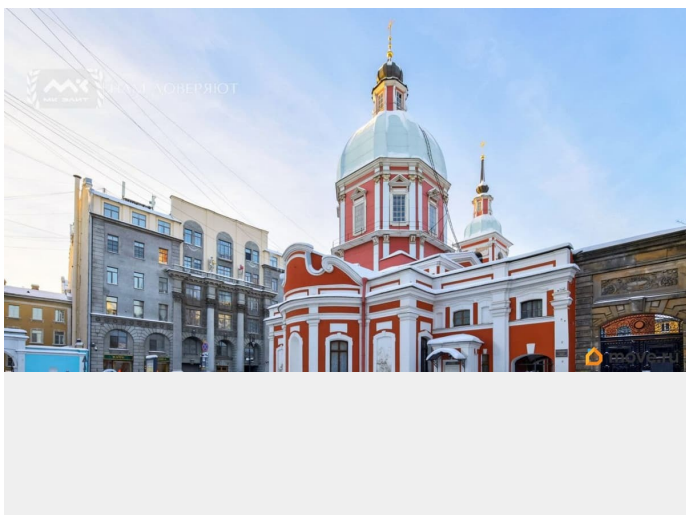

Вид из окна

во двор

Ремонт

без ремонта

лифт

Описание

Арт. 128981970 Редкая квартира в продаже. Улица Пестеля - это адрес для ценителей Санкт-Петербурга. Квартира под ремонт. Доходный дом М.А.Соловейчика - шедевр начала 20 века, дом в стиле модерн, украшен орнаментами и статуями. Владелец дома был петербургским меценатом и активно поддерживал культурные инициативы города. Буквально напротив дома находится государственная художественная Академия имени Штиглица. В 2-х минутах от дома вход в самый исторически значимый сад города - Летний сад. Не просто набережная реки Фонтанки, а ее самая парадная часть с видом на Михайловский замок - 200 метров от парадной. А так же многочисленные рестораны, VOX, Гастроли, Black Chops, всё в радиусе 500 метров. Квартира трехсторонняя. Светлая, 9 окон, и элегантный большой эркер. Сейчас в ней 5 комнат + большая кухня 19 метров + 2 с/у. Большая часть стен не несущие. Поэтому здесь можно реализовать отличный проект на удобную, большую семейную квартиру. Так же есть второй выход, и можно воспользоваться опцией разделения на 2 квартиры. Одна для жизни, вторая под сдачу. Расположение дома уникально и квартира будет пользоваться спросом в аренде. Приглашаем на просмотр. Для встречаемых агентов привлекательный бонус.