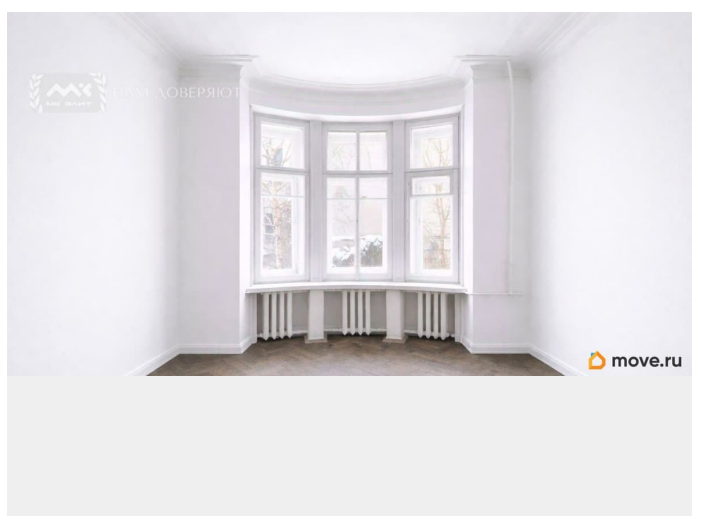

Вид из окна

во двор

Ремонт

без ремонта

лифт

Описание

Арт. 128981970 Редкая квартира в продаже. Улица Пестеля - это адрес для ценителей Санкт-Петербурга. Квартира под ремонт. Доходный дом М.А.Соловейчика - шедевр начала 20 века, дом в стиле модерн, украшен орнаментами и статуями. Владелец дома был петербургским меценатом и активно поддерживал культурные инициативы города. Буквально напротив дома находится государственная художественная Академия имени Штиглица. В 2-х минутах от дома вход в самый исторически значимый сад города - Летний сад. Не просто набережная реки Фонтанки, а ее самая парадная часть с видом на Михайловский замок - 200 метров от парадной. А так же многочисленные рестораны, VOX, Гастроли, Black Chops, всё в радиусе 500 метров. Квартира трехсторонняя. Светлая, 9 окон, и элегантный большой эркер. Сейчас в ней 5 комнат + большая кухня 19 метров + 2 с/у. Большая часть стен не несущие. Поэтому здесь можно реализовать отличный проект на удобную, большую семейную квартиру. Так же есть второй выход, и можно воспользоваться опцией разделения на 2 квартиры. Одна для жизни, вторая под сдачу. Расположение дома уникально и квартира будет пользоваться спросом в аренде. Приглашаем на просмотр. Для встречаемых агентов привлекательный бонус.